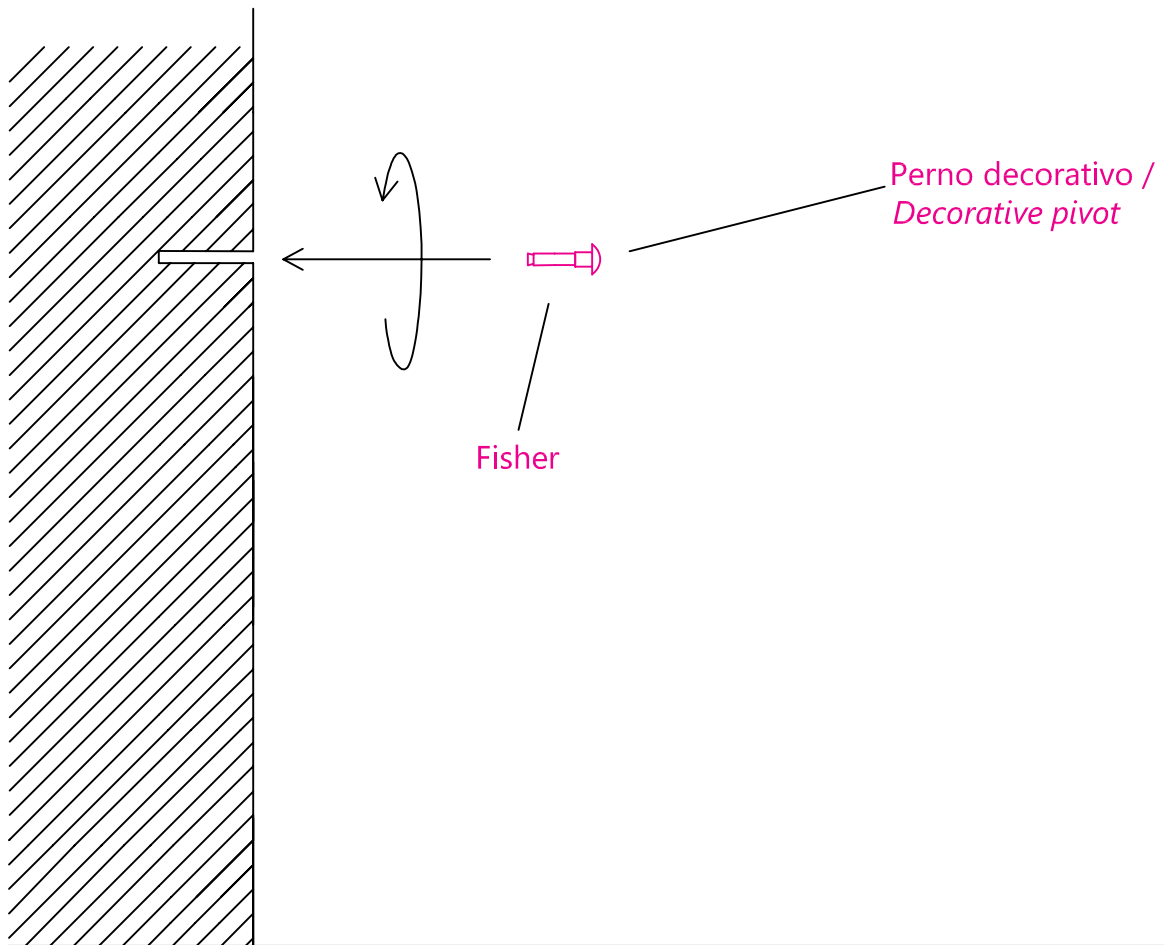

SPECCHIO - TASSEL - MIRROR

TASSEL

Paola Navone

160 h100
Specchio / Mirror

COMPONENTI

n° 01 - Fischer con perno decorativo

n° 01 - Specchio

COMPONENTS

n° 01 - Fisher with decorative pin

n° 01 - Mirror

1

Scegliere la posizione corretta per l'installazione dello specchio.
Choose the right position to install the mirror.

Fissare il fischer a muro. (*Figura 1*)
Fix the fischer to the wall. (Picture 1)

Appendere lo specchio usando il cordino in pelle. (*Figure 1*)
Hang the mirror using the leather cord (Picture 1)

Montaggio completato (*Figura 2*)
Assembly completed (Picture 2)

Figura 1 - *Picture 1*
Prospetto Laterale / *Lateral View*

Figura 2 - Picture 2

Prospetto Frontale / Frontal View