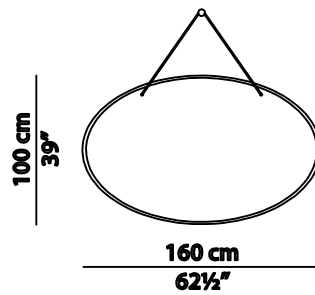

SPECCHIO - TASSEL - MIRROR

TASSEL

Paola Navone

160 h100
Specchio / Mirror

COMPONENTI

n° 01 - Fischer con perno decorativo

n° 01 - Specchio

COMPONENTS

n° 01 - Fisher with decorative pin

n° 01 - Mirror

1

Scegliere la posizione corretta per l'installazione dello specchio.
Choose the right position to install the mirror.

Fissare il fischer a muro. (*Figura 1*)
Fix the fischer to the wall. (Picture 1)

Figura 2 - Picture 2

Prospetto Frontale / Frontal View