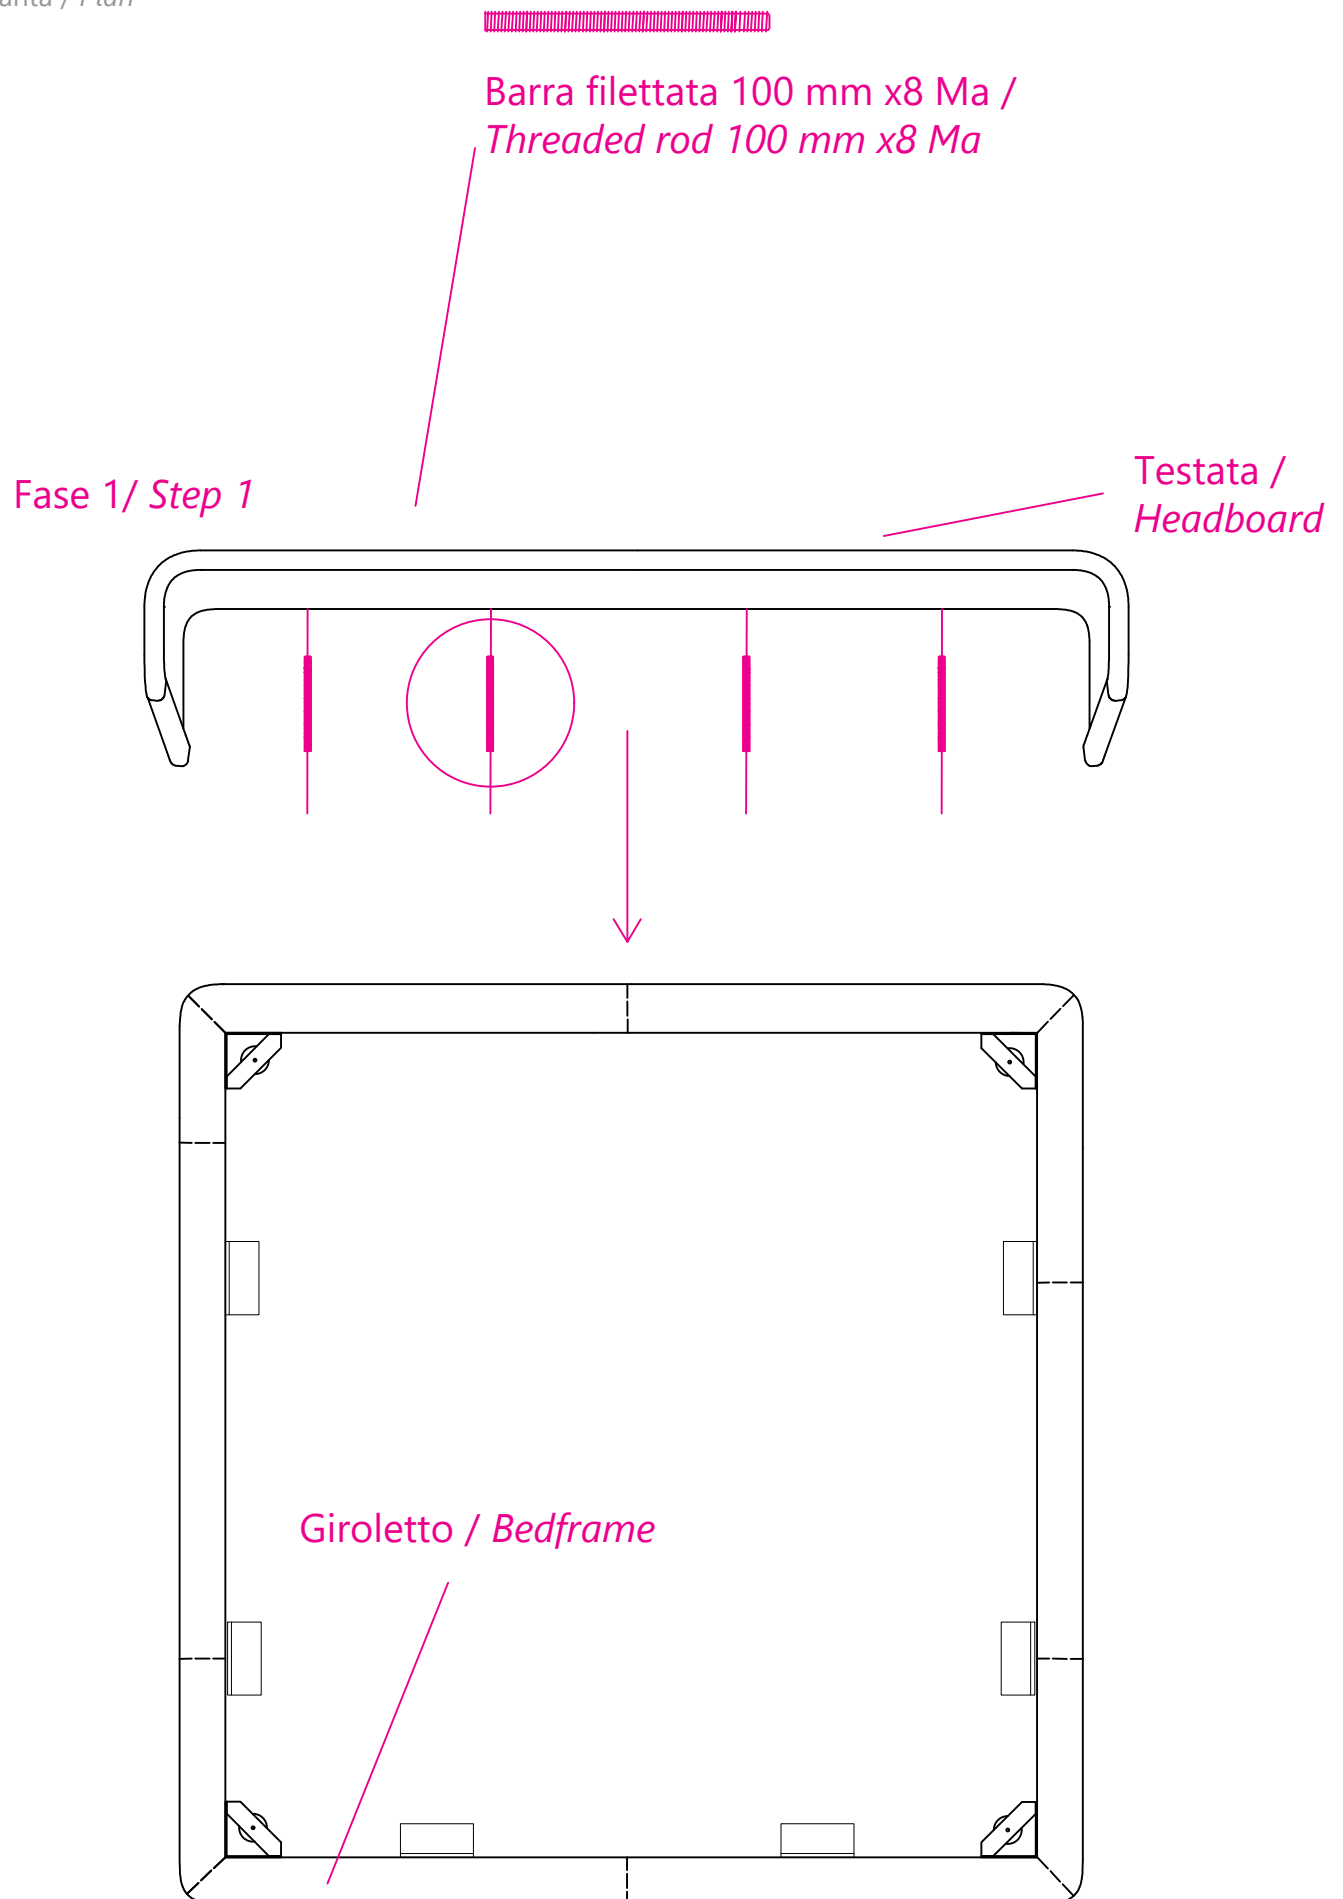

Avvitare la testata al giroletto (Figura 4,5,6,7)
Screw the Headboard to the bedframe (Picture 4,5,6,7)

Appoggiare la rete all'interno del giroletto. (Figura 8)
Lay the spring into the bed frame. (Picture 8)

Lastra in metallo /
Metal plate

Foro per fissaggio piedino /
Hole to fix the Foot

Piedino H 7 cm /
Foot H 7 cm

Figura 2 - Picture 2

Pianta / Plan

Figura 3 - Picture 3

Pianta e Prospetto Frontale / Plan and Frontal View

Prospetto frontale / Frontal View

Figura 4 - Picture 4

Pianta / Plan

Figura 5 - Picture 5

Pianta / Plan

Figura 6 - Picture 6

Prospetto frontale e Pianta / Frontal view and Plan

Pianta / Plan

Ranella / Washer

Dado cieco /
Cap-nuts

Giroletto /
Bedframe

Prospetto frontale / Frontal View

Fascia letto posteriore /
Bed frame adjacent to the Headboard

Figura 7 - Picture 7

Prospetto laterale / Lateral View