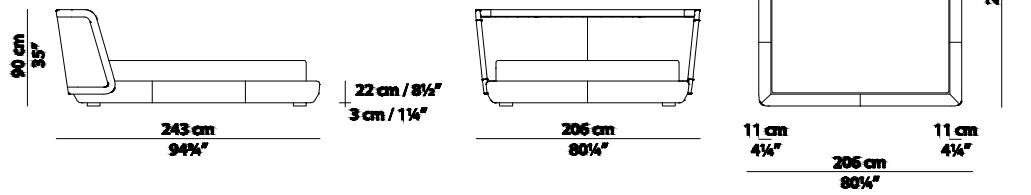

LETTO - METROPOLIS PLAIN- BED

METROPOLIS PLAIN Draga & Aurel

206 x 243 h 90
Letto / Bed

226 x 243 h 90
Letto / Bed

246 x 243 h 90
Letto / Bed

COMPONENTI

n° 01 - Testata

n° 01 - Pediera