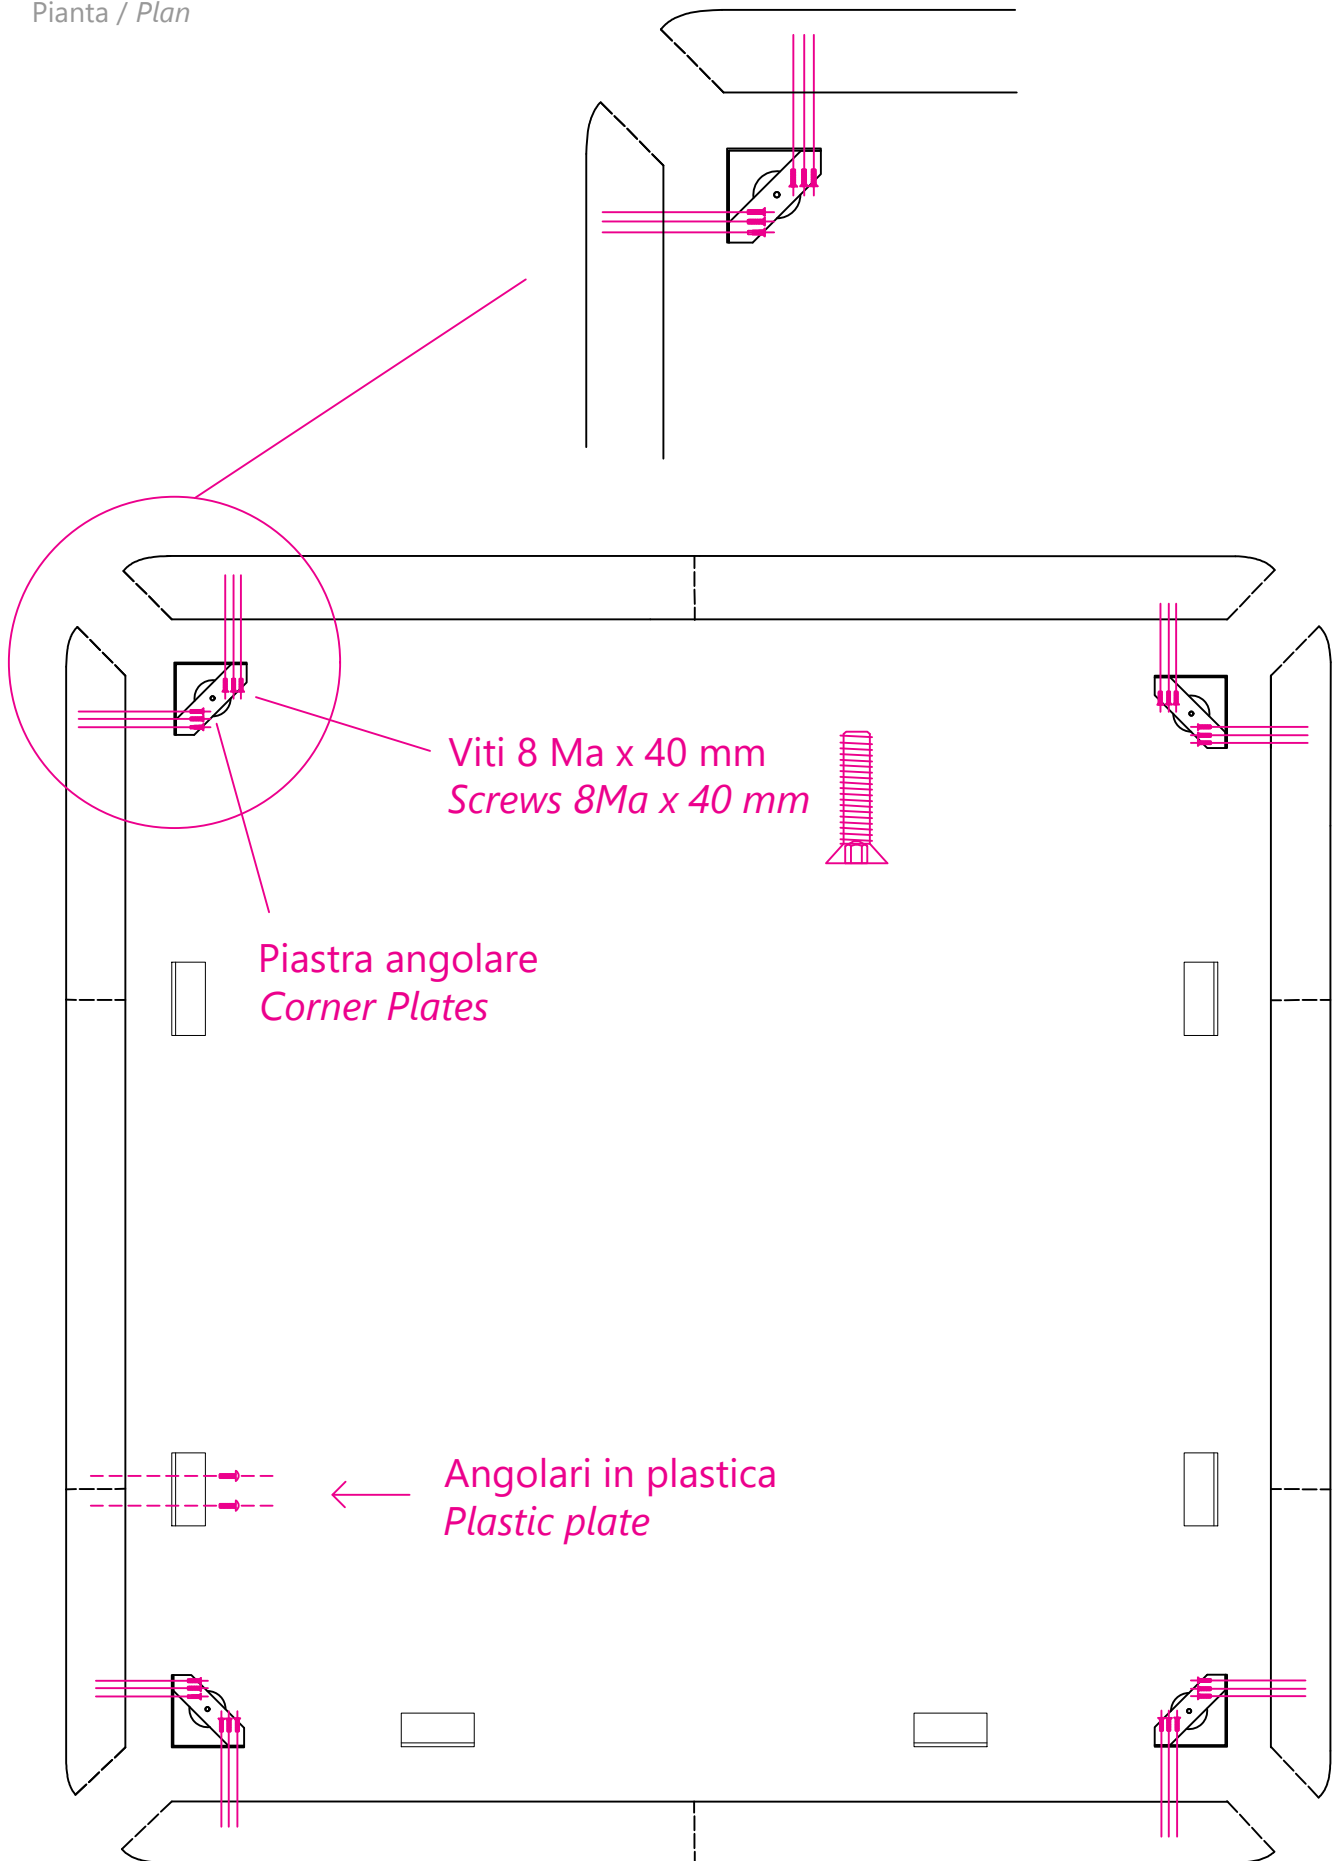

Avvitare la testata al giroletto (Figura 4,5,6,7)
Screw the Headboard to the bedframe (Picture 4,5,6,7)

Appoggiare la rete all'interno del giroletto. (Figura 8)
Lay the spring into the bed frame. (Picture 8)

Appoggiare il materasso sulla rete. (Figura 9)
Lay the mattress on the spring. (Picture 9)

Montaggio completato (Figura 10)
Assembly completed (Picture 10)

Figura 1 - Picture 1

Pianta / Plan

Fori per fissaggio del giroletto /
Holes to fix the BedFrame

Lastra in metallo /
Metal plate

Foro per fissaggio piedino /
Hole to fix the Foot

Piedino H 7 cm /
Foot H 7 cm

Figura 2 - Picture 2

Pianta / Plan

Figura 3 - Picture 3

Pianta e Prospetto Frontale / Plan and Frontal View

Prospetto frontale / Frontal View

Figura 4 - Picture 4

Pianta / Plan

Figura 5 - Picture 5

Pianta / Plan

Figura 6 - Picture 6

Prospetto frontale e Pianta / Frontal view and Plan

Pianta / Plan