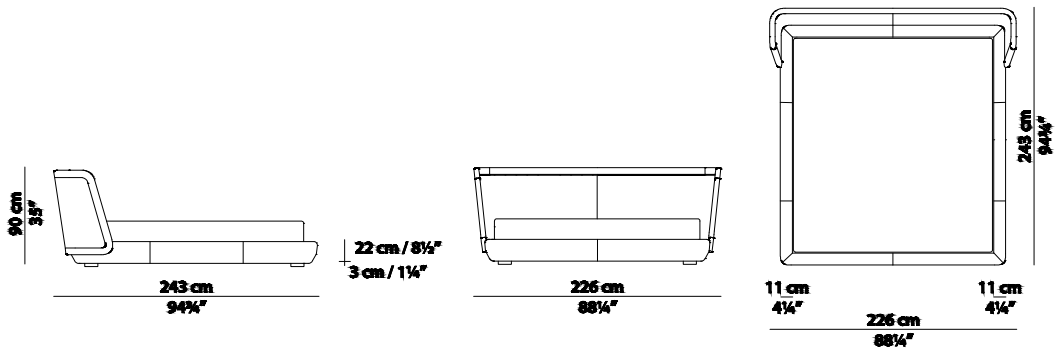

LETTO - METROPOLIS PLAIN- BED

METROPOLIS PLAIN Draga & Aurel

206 x 243 h 90
Letto / Bed

226 x 243 h 90
Letto / Bed

246 x 243 h 90
Letto / Bed

COMPONENTI

n° 01 - Testata

n° 01 - Pediera

n° 01 - Testiera

n° 01 - Fasce Laterale SX

n° 01 - Fasce Laterale DX

n° 04 - Piastre in metallo

n° 06 - Angolari in Plastica Supporto rete

n° 24 - Viti 8 Ma da 40 mm

n° 16 - Viti 6 Ma da 30 mm

n° 06 - Barre filettate 8 Ma da 100 mm con ranella e dadi cechi