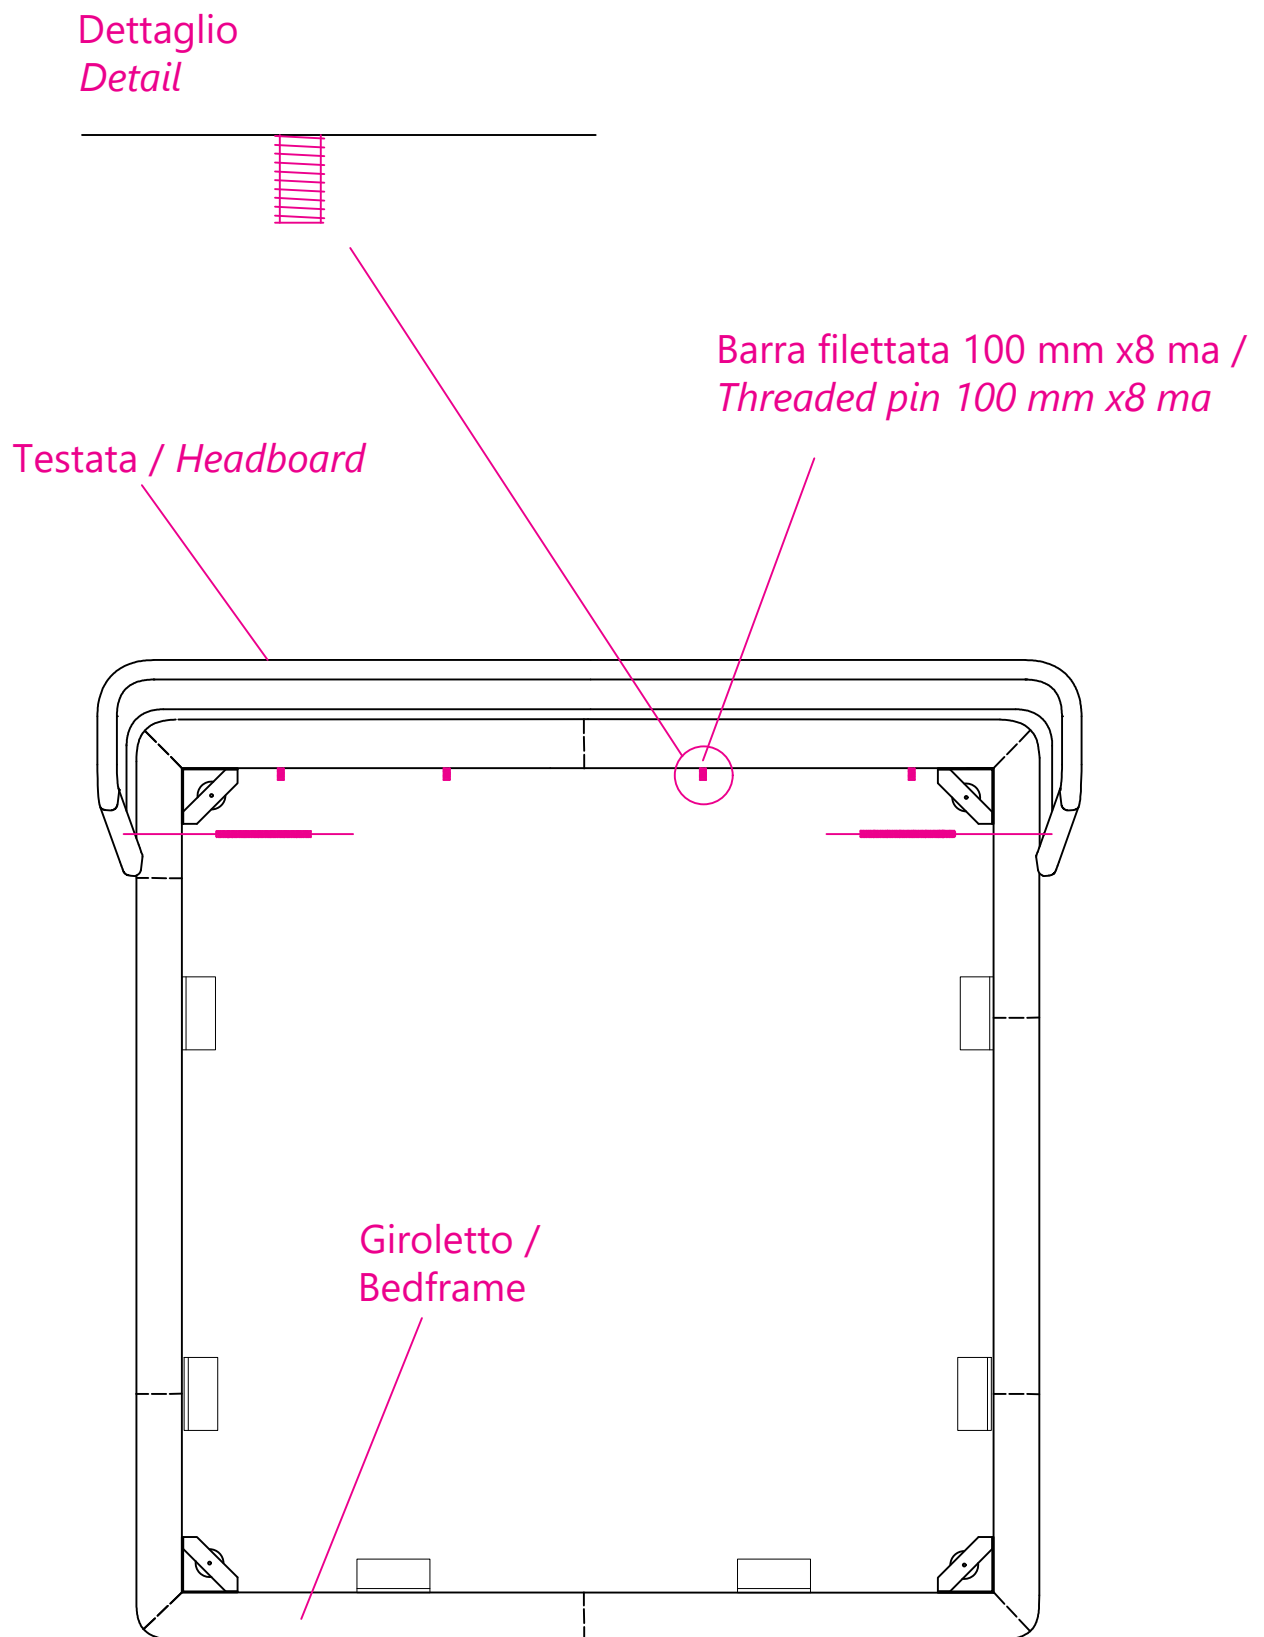

Avvitare la testata al giroletto (Figura 4,5,6,7)
Screw the Headboard to the bedframe (Picture 4,5,6,7)

Appoggiare la rete all'interno del giroletto. (Figura 8)
Lay the spring into the bed frame. (Picture 8)

Lastra in metallo /
Metal plate

Foro per fissaggio piedino /
Hole to fix the Foot

Piedino H 7 cm /
Foot H 7 cm

Figura 2 - Picture 2

Pianta / Plan

Figura 3 - Picture 3

Pianta e Prospetto Frontale / Plan and Frontal View

Prospetto frontale / Frontal View

Figura 4 - Picture 4

Pianta / Plan

Figura 5 - Picture 5

Pianta / Plan

Figura 6 - Picture 6

Prospetto frontale e Pianta / Frontal view and Plan

Pianta / Plan

Ranella / Washer

Dado cieco /
Cap-nuts

Giroletto /
Bedframe

Prospetto frontale / Frontal View

Fascia letto posteriore /
Bed frame adjacent to the Headboard

Figura 7 - Picture 7

Prospetto laterale / Lateral View