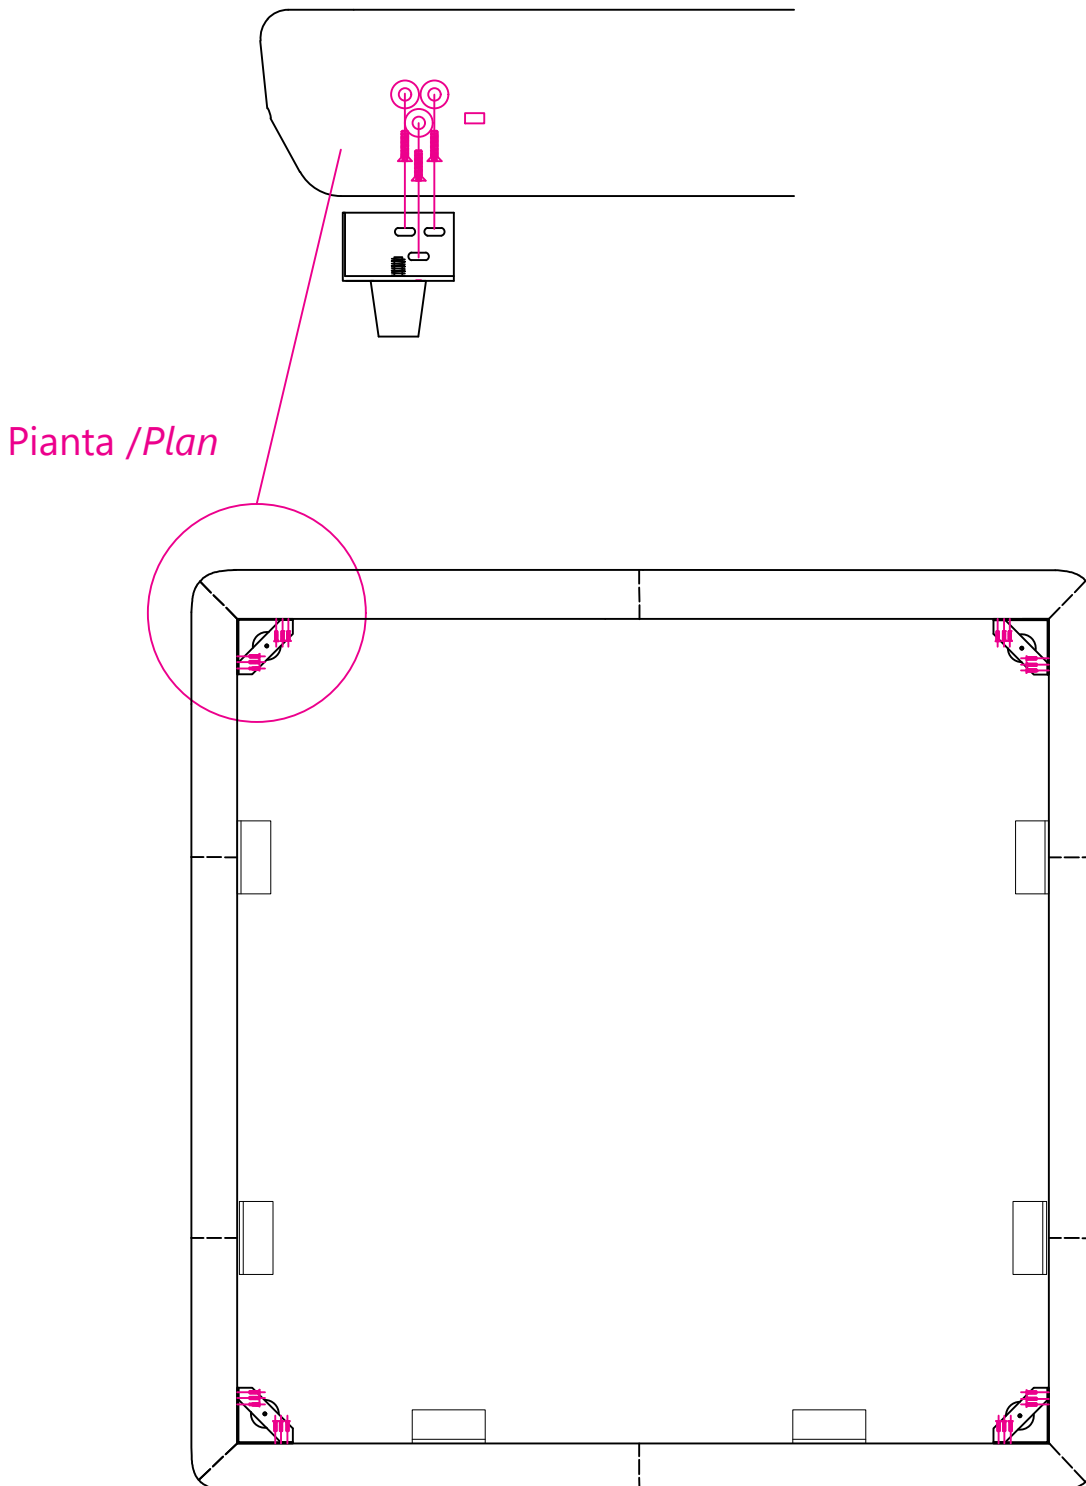

Avvitare la testata al giroletto (Figura 4,5,6,7)
Screw the Headboard to the bedframe (Picture 4,5,6,7)

Appoggiare la rete all'interno del giroletto. (Figura 8)
Lay the spring into the bed frame. (Picture 8)

Lastra in metallo /
Metal plate

Foro per fissaggio piedino /
Hole to fix the Foot

Piedino H 7 cm /
Foot H 7 cm

Figura 2 - Picture 2

Pianta / Plan

Figura 3 - Picture 3

Pianta e Prospetto Frontale / Plan and Frontal View

Prospetto frontale / Frontal View

Figura 4 - Picture 4

Pianta / Plan

Figura 5 - Picture 5

Pianta / Plan

Figura 6 - Picture 6

Prospetto frontale e Pianta / Frontal view and Plan

Pianta / Plan

Ranella / Washer

Dado cieco /
Cap-nuts

Giroletto /
Bedframe

Prospetto frontale / Frontal View

Fascia letto posteriore /
Bed frame adjacent to the Headboard

Figura 7 - Picture 7

Prospetto laterale / Lateral View