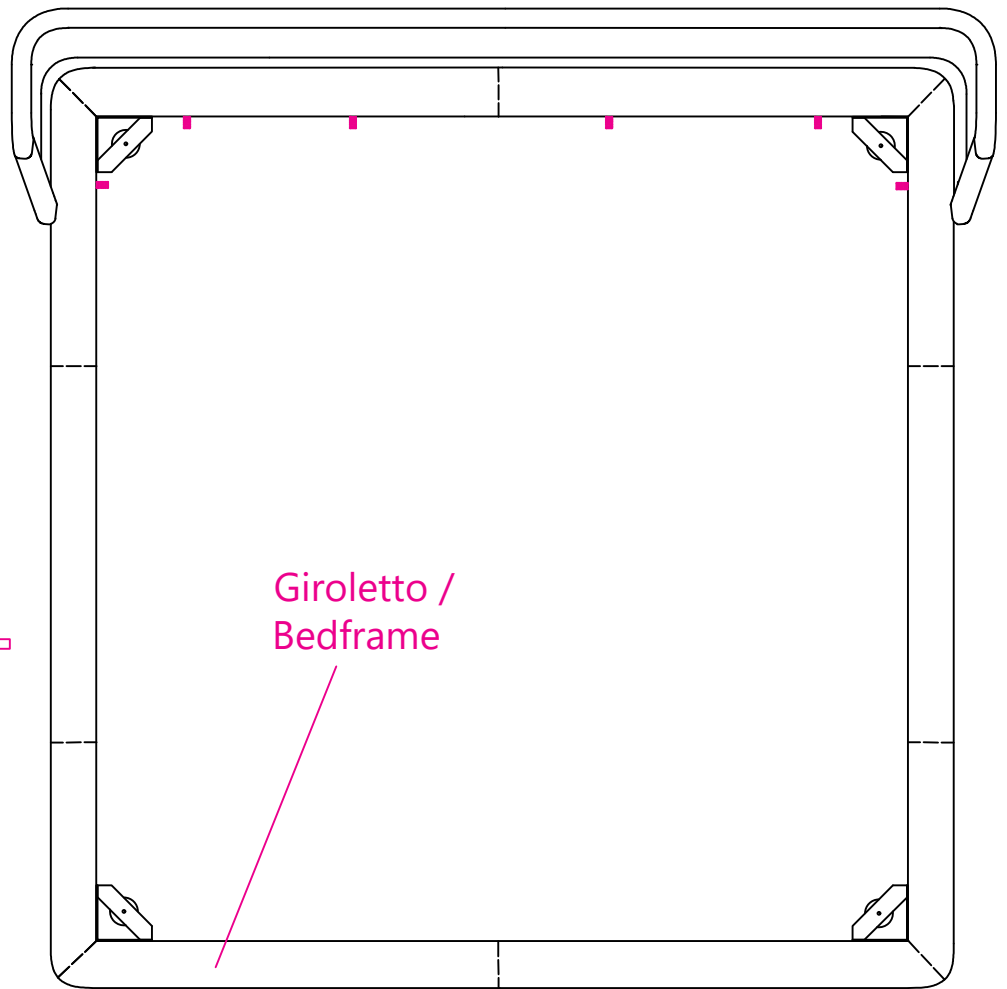

Avvitare la testata al giroletto (Figura 4,5,6,7)
Screw the Headboard to the bedframe (Picture 4,5,6,7)

Appoggiare la rete all'interno del giroletto. (Figura 8)
Lay the spring into the bed frame. (Picture 8)

Lastra in metallo /
Metal plate

Foro per fissaggio piedino /
Hole to fix the Foot

Piedino H 7 cm /
Foot H 7 cm

Figura 2 - Picture 2

Pianta / Plan

Figura 3 - Picture 3

Pianta e Prospetto Frontale / Plan and Frontal View

Prospetto frontale / Frontal View

Figura 4 - Picture 4

Pianta / Plan

Figura 5 - Picture 5

Pianta / Plan

Figura 6 - Picture 6

Prospetto frontale e Pianta / Frontal view and Plan

Pianta / Plan

Ranella / Washer

Dado cieco /
Cap-nuts

Giroletto /
Bedframe

Prospetto frontale / Frontal View

Fascia letto posteriore /
Bed frame adjacent to the Headboard

Figura 7 - Picture 7

Prospetto laterale / Lateral View