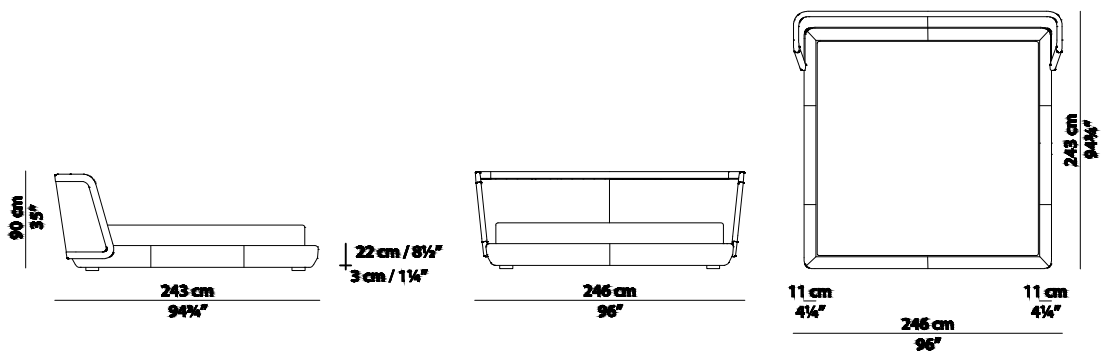

LETTO - METROPOLIS PLAIN- BED

METROPOLIS PLAIN Draga & Aurel

206 x 243 h 90
Letto / Bed

226 x 243 h 90
Letto / Bed

246 x 243 h 90
Letto / Bed

COMPONENTI

n° 01 - Testata

n° 01 - Pediera

n° 01 - Testiera

n° 01 - Fasce Laterale SX

n° 01 - Fasce Laterale DX

n° 04 - Piastre in metallo

n° 06 - Angolari in Plastica Supporto rete

n° 24 - Viti 8 Ma da 40 mm

n° 16 - Viti 6 Ma da 30 mm

n° 06 - Barre filettate 8 Ma da 100 mm con ranella e dadi cechi