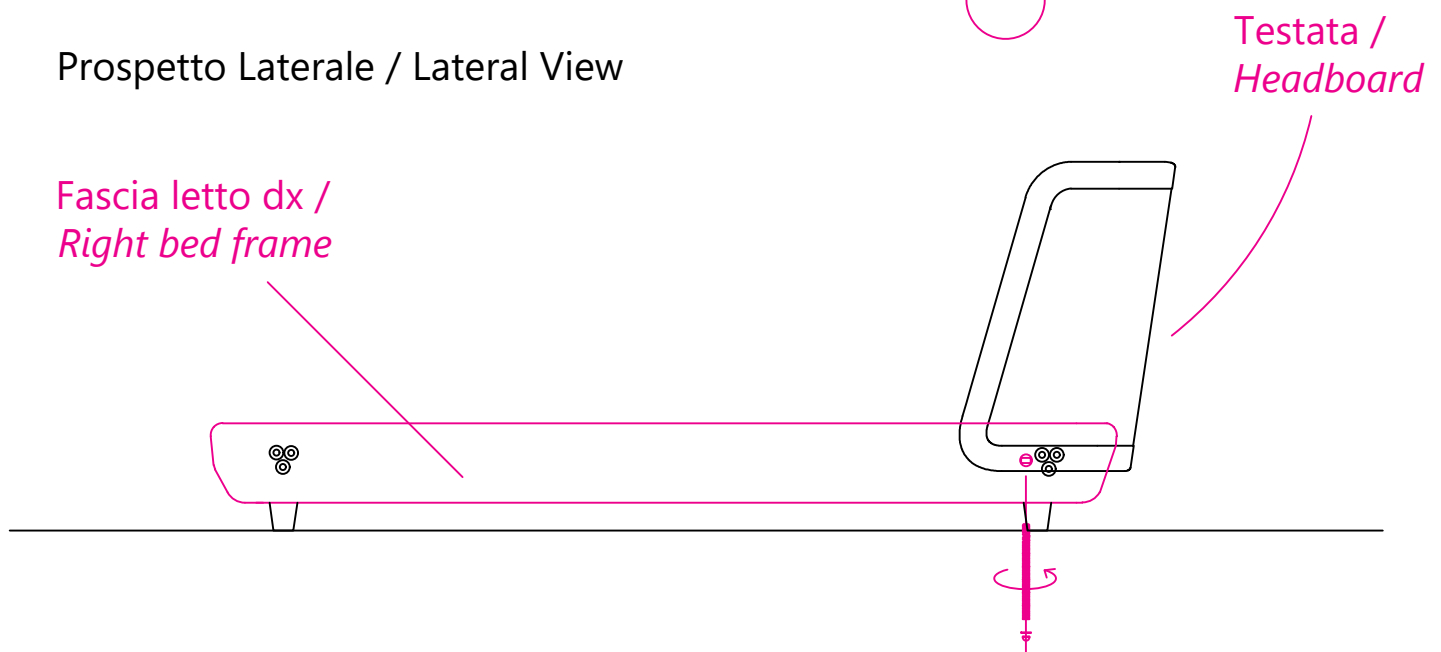

Avvitare la testata al giroletto (Figura 4,5,6,7)
Screw the Headboard to the bedframe (Picture 4,5,6,7)

Appoggiare la rete all'interno del giroletto. (Figura 8)
Lay the spring into the bed frame. (Picture 8)

Lastra in metallo /
Metal plate

Foro per fissaggio piedino /
Hole to fix the Foot

Piedino H 7 cm /
Foot H 7 cm

Figura 2 - Picture 2

Pianta / Plan

Figura 3 - Picture 3

Pianta e Prospetto Frontale / Plan and Frontal View

Ranella / Washer

Dado cieco /
Cap-nuts

Giroletto /
Bedframe

Prospetto frontale / Frontal View

Fascia letto posteriore /
Bed frame adjacent to the Headboard

Figura 7 - Picture 7

Prospetto laterale / Lateral View

Prospetto Laterale / Lateral View

Prospetto Laterale / Lateral View

Figura 8 - Picture 8

Prospetto laterale / *Lateral View*

Figura 9 - Picture 9

Prospetto Laterale / *Lateral View*

Figura 10 - Picture 10

Prospetto Laterale / *Lateral View*