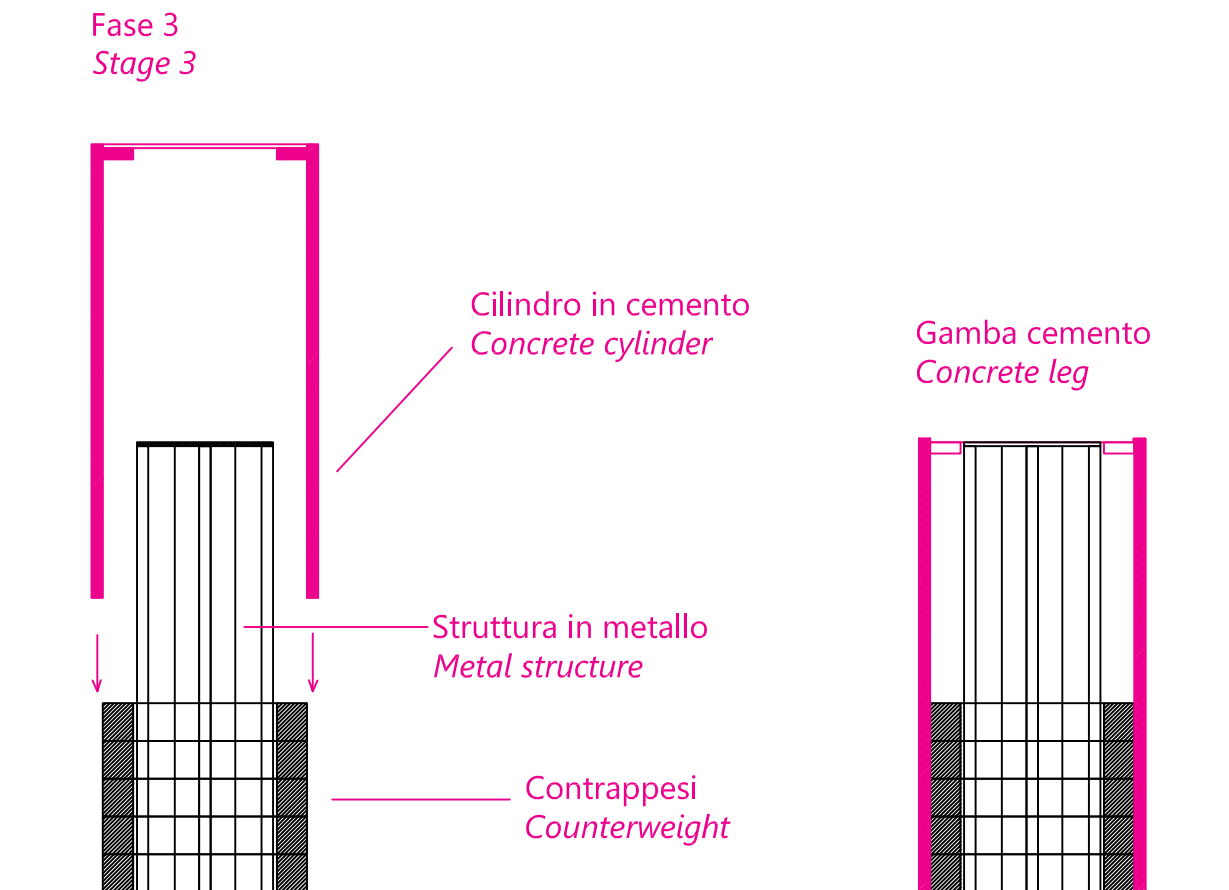

1

Posizionare a terra la struttura in metallo e far scorrere su di essa i contrappesi utili per la stabilità della gamba. (Figura 1)

Position the metal structure on the ground and slide the counterweights on it to help the stability of the leg. (Picture 1)

Screw the plates to the corresponding legs. (Picture 2)

Infine posizionare il piano sulle gambe e avvitarlo ad esse. (Figura 2,3)

Finally place the top on the legs and screw it to them. (Picture 2,3)

Montaggio Completato (Figura 4)

Assembly completed (Picture 4)

Figura 1 - Picture 1

Prospetto Frontale/ Frontal View

Montaggio gamba in cemento
Assembly the concrete leg

Figura 2 - Picture 2

Prospetto Frontale / Frontal View

Montaggio gamba in cemento
Assembly the concrete leg

Piastra
Plate

Vite 8x20 ma
Screw 8x20 ma

Gamba in cemento
Plate

Gamba in marmo
Marble leg

Vite 8x20 ma
Screw 8x20 ma

Piastra
Plate

Gamba in marmo
Marble leg

Figura 3 - Picture 3