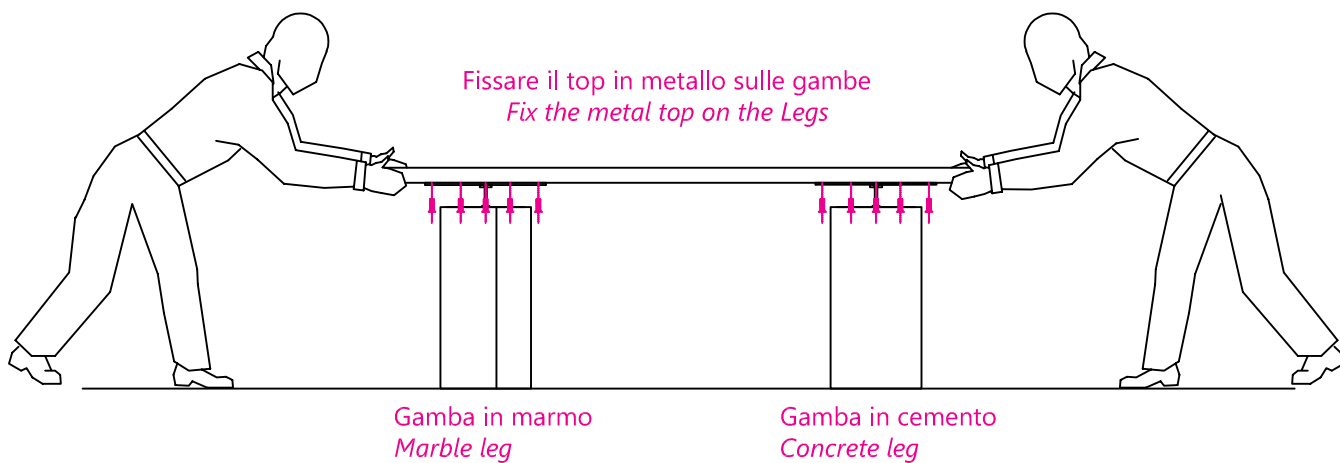

1

Posizionare a terra la struttura in metallo e far scorrere su di essa i contrappesi utili per la stabilità della gamba. (Figura 1)

Position the metal structure on the ground and slide the counterweights on it to help the stability of the leg. (Picture 1)

Screw the plates to the corresponding legs. (Picture 2)

Infine posizionare il piano sulle gambe e avvitarlo ad esse. (Figura 2,3)

Finally place the top on the legs and screw it to them. (Picture 2,3)

Montaggio Completato (Figura 4)

Piastra
Plate

Vite 8x20 ma
Screw 8x20 ma

Gamba in cemento
Plate

Gamba in marmo
Marble leg

Vite 8x20 ma
Screw 8x20 ma

Piastra
Plate

Gamba in marmo
Marble leg

Figura 3 - Picture 3

Prospetto frontale / Frontal view

Figura 4 - Picture 4

Prospetto frontale / Frontal view