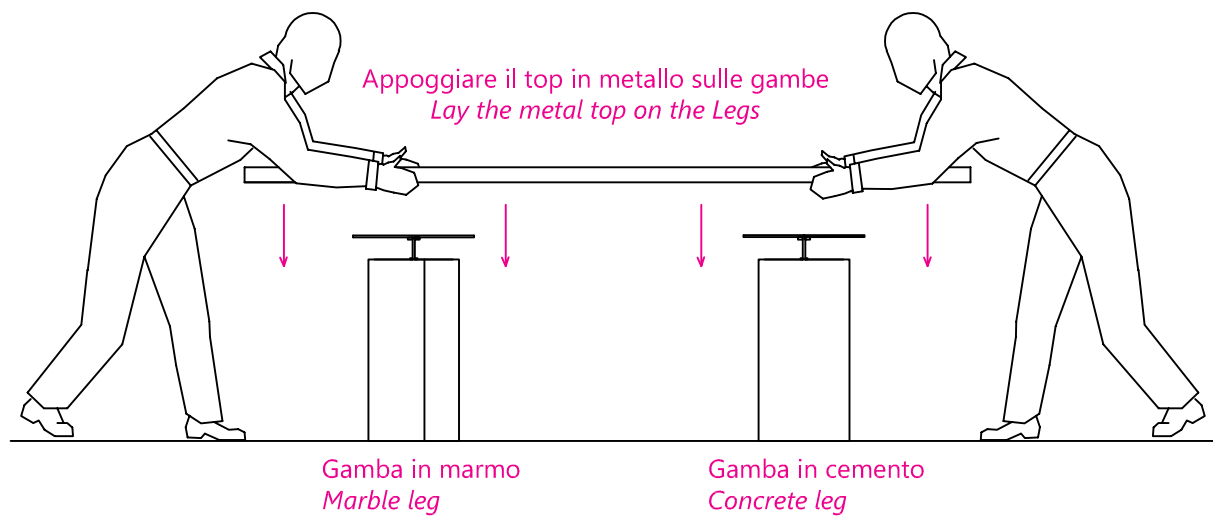

1

Posizionare a terra la struttura in metallo e far scorrere su di essa i contrappesi utili per la stabilità della gamba. (Figura 1)

Position the metal structure on the ground and slide the counterweights on it to help the stability of the leg. (Picture 1)

Screw the plates to the corresponding legs. (Picture 2)

Infine posizionare il piano sulle gambe e avvitarlo ad esse. (Figura 2,3)

Finally place the top on the legs and screw it to them. (Picture 2,3)

Montaggio Completato (Figura 4)

Piastra
Plate

Vite 8x20 ma
Screw 8x20 ma

Gamba in cemento
Plate

Gamba in marmo
Marble leg

Vite 8x20 ma
Screw 8x20 ma

Piastra
Plate

Gamba in marmo
Marble leg

Figura 3 - Picture 3

Prospetto frontale / Frontal view

Figura 4 - Picture 4

Prospetto frontale / Frontal view