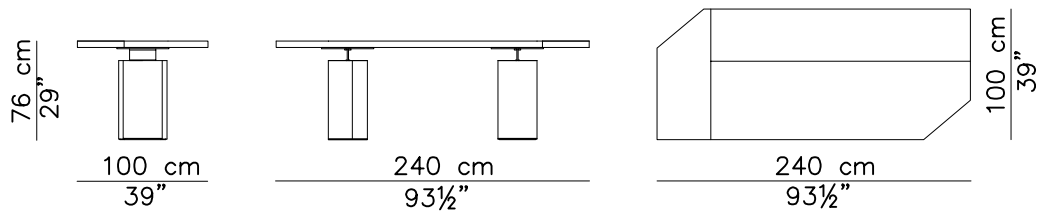

MADE IN ITALY

TAVOLO - JUPITER - TABLE

JUPITER Studio Pepe

160 x 139 h 76
Tavolo / Table

240 x 100 h 76
Tavolo / Table

280 x 100 h 76
Tavolo / Table

COMPONENTI

- n° 01 - Piano in metallo
- n° 01 - Gamba in marmo
- n° 01 - Struttura in ferro della gamba
- n° 01 - Gamba in cemento
- n° 30 - Viti 8x20 Ma
- n° 01 - Piastra per gamba in cemento
- n° 01 - Piastra per gamba in marmo
- n° 10 - Contrappesi
- n° 01 - Guanti