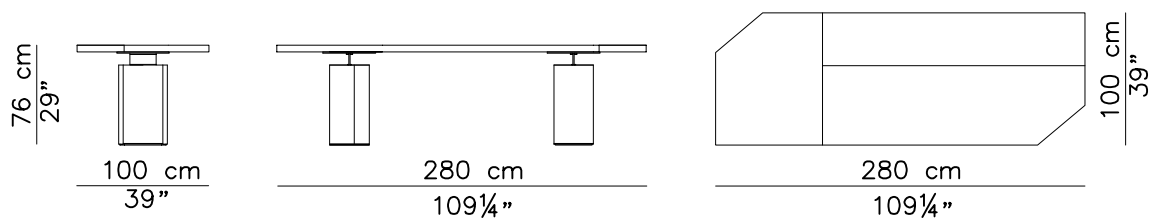

MADE IN ITALY

TAVOLO - JUPITER - TABLE

JUPITER Studio Pepe

160 x 139 h 76
Tavolo / Table

240 x 100 h 76
Tavolo / Table

280 x 100 h 76
Tavolo / Table

COMPONENTI

- n° 01 - Piano in metallo
- n° 01 - Gamba in marmo
- n° 01 - Struttura in ferro della gamba
- n° 01 - Gamba in cemento
- n° 30 - Viti 8x20 Ma
- n° 01 - Piastra per gamba in cemento
- n° 01 - Piastra per gamba in marmo
- n° 10 - Contrappesi
- n° 01 - Guanti

COMPONENTS

- n° 01 - Metal Top
- n° 01 - Marble leg
- n° 01 - Iron leg structure
- n° 01 - Concrete Leg
- n° 30 - Screw 8x20 Ma
- n° 01 - Concrete leg plate
- n° 01 - Marble leg plate
- n° 10 - Counterweights
- n° 01 - Pair of Gloves

1

Posizionare a terra la struttura in metallo e far scorrere su di essa i contrappesi utili per la stabilità della gamba. (Figura 1)

Position the metal structure on the ground and slide the counterweights on it to help the stability of the leg. (Picture 1)