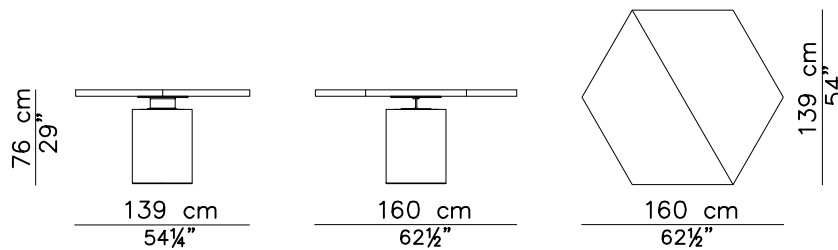

MADE IN ITALY

TAVOLO - JUPITER - TABLE

JUPITER Studio Pepe

160 x 139 h 76
Tavolo / Table

240 x 100 h 76
Tavolo / Table

280 x 100 h 76
Tavolo / Table

COMPONENTI

- n° 01 - Piano in metallo
- n° 01 - Gamba in marmo
- n° 01 - Struttura in ferro della gamba
- n° 01 - Gamba in cemento
- n° 30 - Viti 8x20 Ma
- n° 01 - Piastra per gamba in cemento
- n° 01 - Piastra per gamba in marmo
- n° 10 - Contrappesi
- n° 01 - Guanti