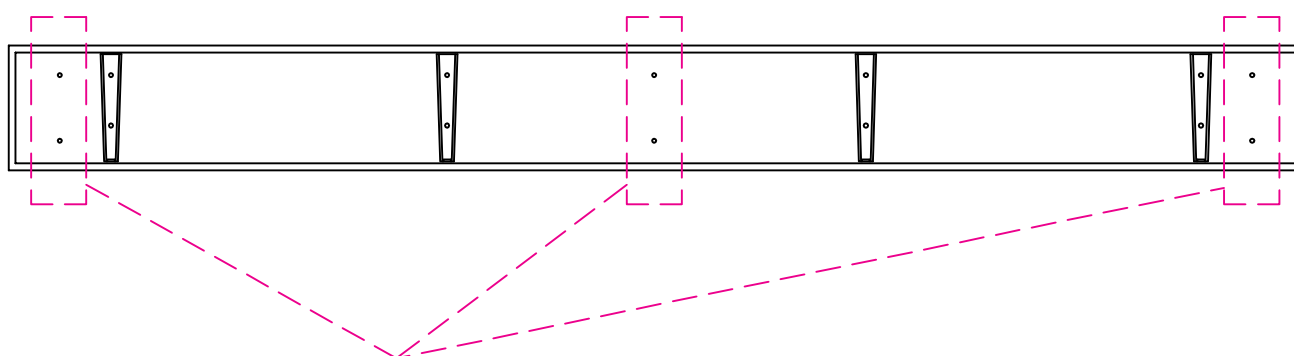

Fissare il pannello di supporto della testata a muro. Appendere la testata.

(Figura 1, 1a, 1b)

Fix the headboard support panel to the wall. Hang the headboard.

(Picture 1, 1a, 1b)

Accostare il sommier alla testata. *(Figura 2)*

Pull the sommier and the Headboard together. (Picture 2)

Appoggiare la rete all'interno del giroletto. *(Figura 3)*

Lay the spring into the bed frame. (Picture 3)

Appoggiare il materasso sulla rete. *(Figura 3)*

Lay the mattress on the spring. (Picture 3)

Montaggio Completato. *(Figura 4)*

The assembly is completed. (Figura 4)

Figura 1 - Picture 1

Pannello di supporto Testata / Headboard Support Panel

Prospetto frontale
Frontal View

Punti di Fissaggio
Fixing Points

Prospetto frontale
Frontal View

Meccanismo a Baionetta per appendere la testata
Mechanisms to hang the Headboard

Figura 1a - Picture 1a

Step 1

*** fissare i tasselli nel muro per appendere il supporto dell testata