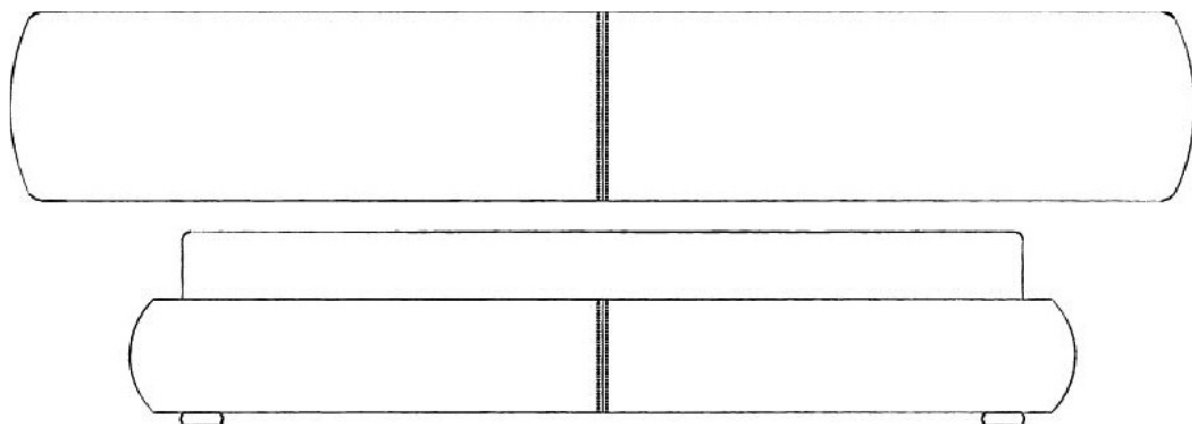

MADE IN ITALY

LETTO - COMO - BED

COMO Baxter

242 x 220 h 100 (rete/spring 160 x 200)
Letto / Bed

262 x 220 h 100 (rete/spring 180 x 200)
Letto / Bed

282 x 220 h 100 (rete/spring 200 x 200)
Letto / Bed

COMPONENTI

n° 01 - Testata

n° 01 - Sommier (rete 160x200,180x200,200x200)

n° 06 - Tasselli con vite ϕ 9 mm per vite M5

COMPONENTS

n° 01 - Headboard

n° 01 - Sommier (spring 160x200,180x200,200x200)

n° 06 - Wall Plug ϕ 9 mm per vite M5