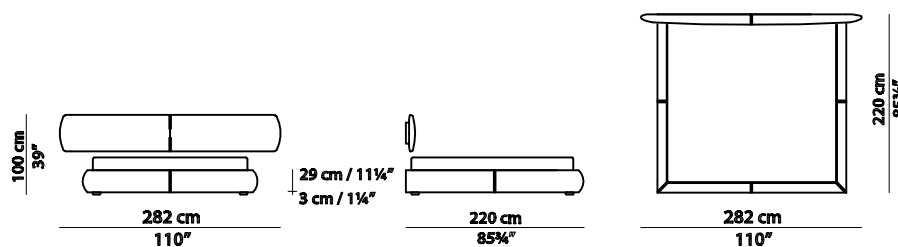

MADE IN ITALY

LETTO - COMO - BED

COMO Baxter

242 x 220 h 100 (rete/spring 160 x 200)
Letto / Bed

262 x 220 h 100 (rete/spring 180 x 200)
Letto / Bed

282 x 220 h 100 (rete/spring 200 x 200)
Letto / Bed

COMPONENTI

n° 01 - Testata

n° 01 - Sommier (rete 160x200,180x200,200x200)

n° 06 - Tasselli con vite ϕ 9 mm per vite M5

COMPONENTS

n° 01 - Headboard

n° 01 - Sommier (spring 160x200,180x200,200x200)

n° 06 - Wall Plug ϕ 9 mm per vite M5