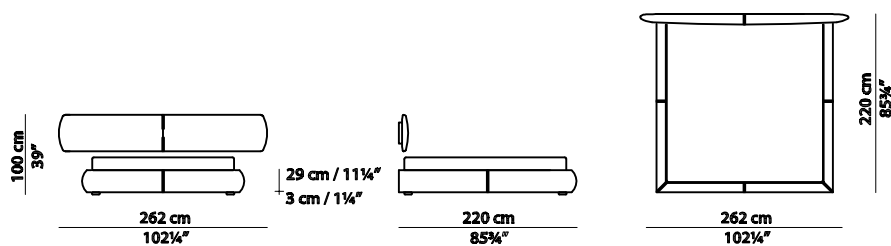

MADE IN ITALY

LETTO - COMO - BED

COMO Baxter

242 x 220 h 100 (rete/spring 160 x 200)
Letto / Bed

262 x 220 h 100 (rete/spring 180 x 200)
Letto / Bed

282 x 220 h 100 (rete/spring 200 x 200)
Letto / Bed

COMPONENTI

n° 01 - Testata

n° 01 - Sommier (rete 160x200,180x200,200x200)

n° 06 - Tasselli con vite ϕ 9 mm per vite M5

COMPONENTS

n° 01 - Headboard

n° 01 - Sommier (spring 160x200,180x200,200x200)

n° 06 - Wall Plug ϕ 9 mm per vite M5