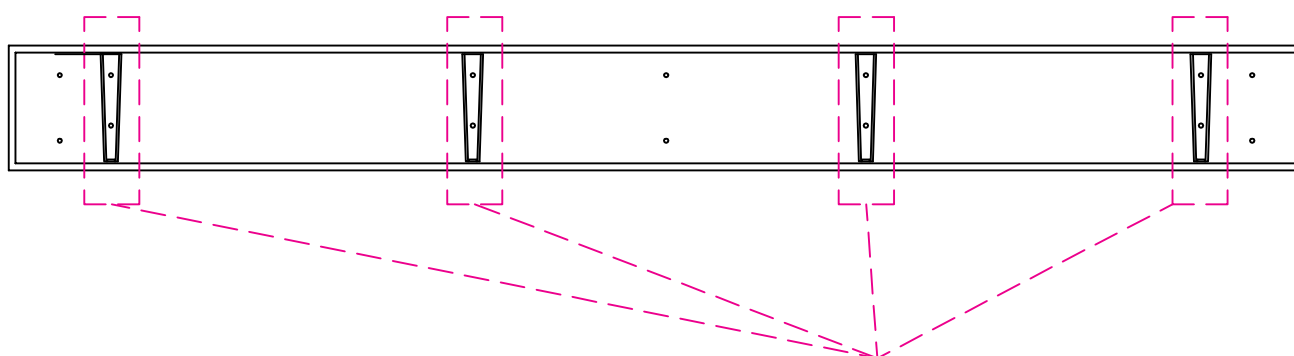

Fissare il pannello di supporto della testata a muro. Appendere la testata.

(Figura 1, 1a, 1b)

Fix the headboard support panel to the wall. Hang the headboard.

(Picture 1, 1a, 1b)

Accostare il sommier alla testata. *(Figura 2)*

Pull the sommier and the Headboard together. (Picture 2)

Appoggiare la rete all'interno del giroletto. *(Figura 3)*

Lay the spring into the bed frame. (Picture 3)

Appoggiare il materasso sulla rete. *(Figura 3)*

Lay the mattress on the spring. (Picture 3)

Montaggio Completato. *(Figura 4)*

The assembly is completed. (Figura 4)

Figura 1 - Picture 1

Pannello di supporto Testata / Headboard Support Panel

Prospetto frontale
Frontal View

Punti di Fissaggio
Fixing Points

Prospetto frontale
Frontal View

Meccanismo a Baionetta per appendere la testata
Mechanisms to hang the Headboard

Figura 1a - Picture 1a

Step 1

*** fissare i tasselli nel muro per appendere il supporto dell testata