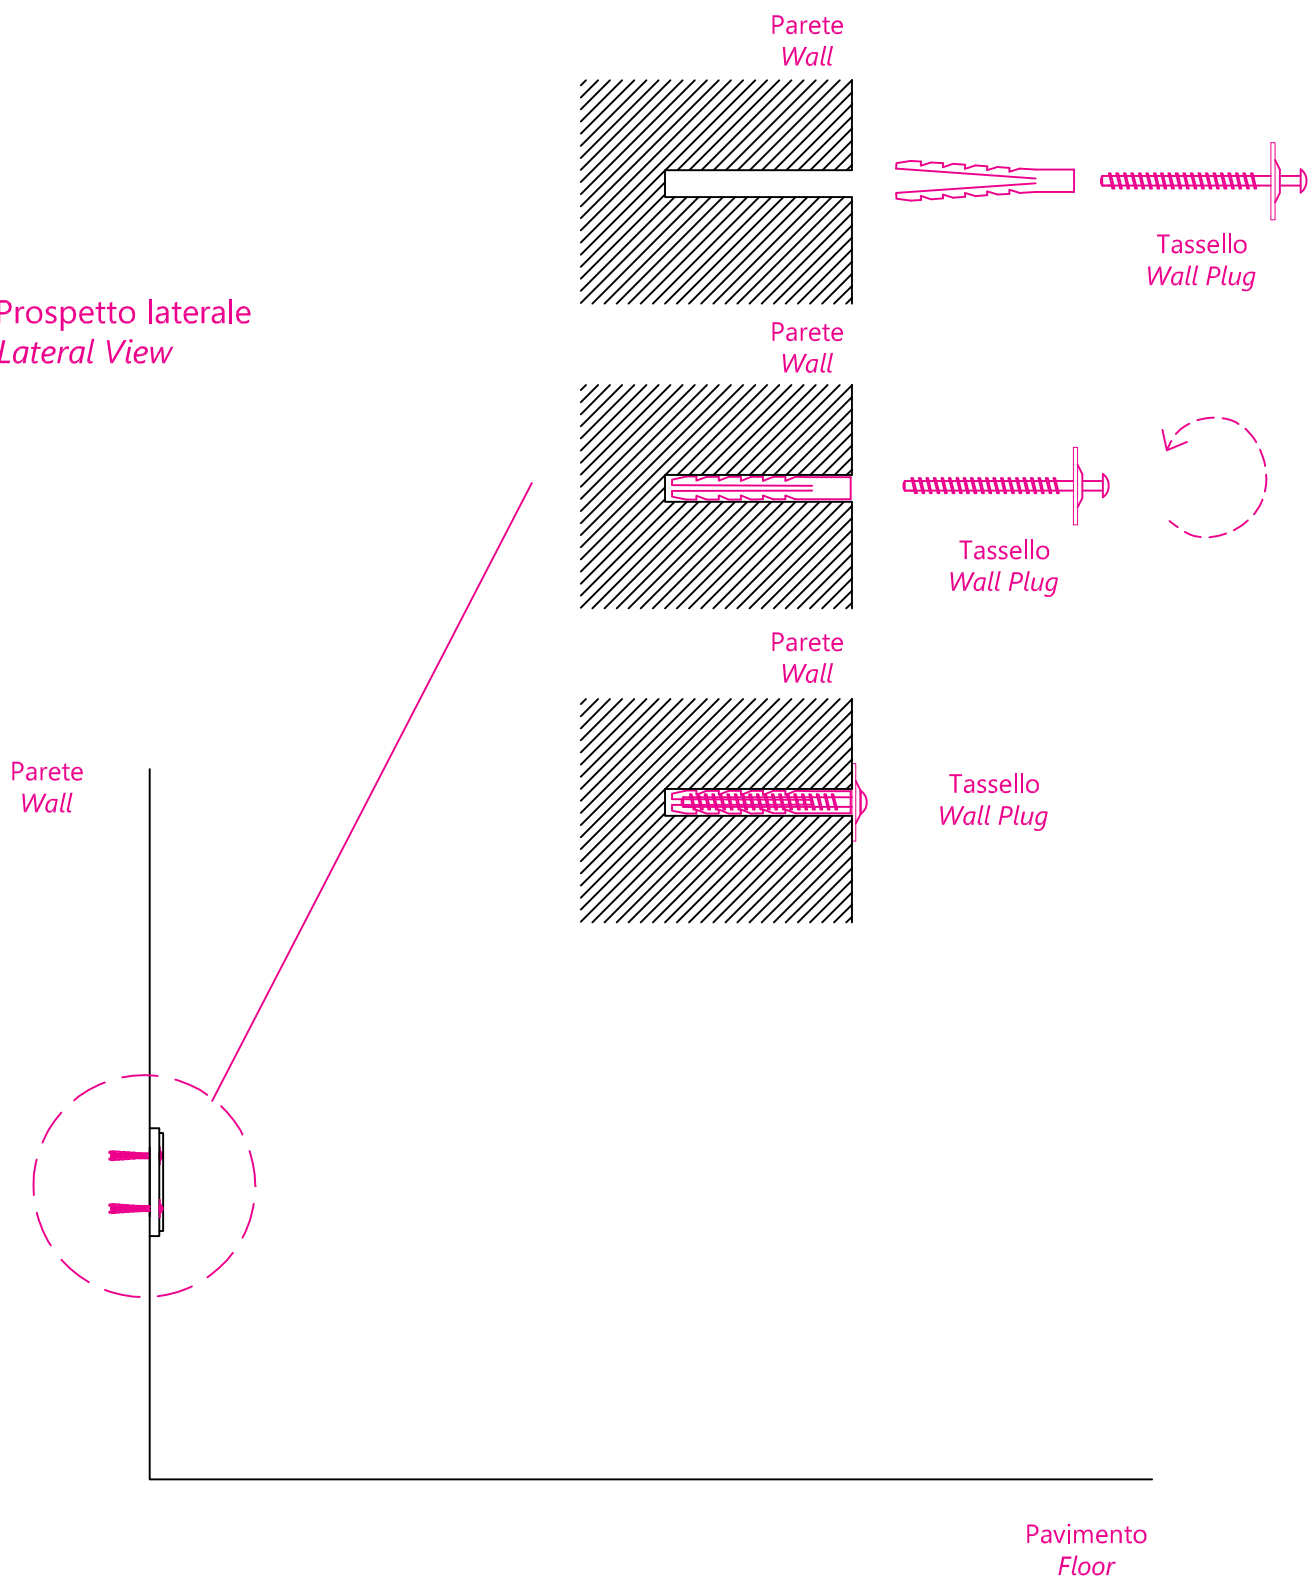

Fissare il pannello di supporto della testata a muro. Appendere la testata.

(Figura 1, 1a, 1b)

Fix the headboard support panel to the wall. Hang the headboard.

(Picture 1, 1a, 1b)

Accostare il sommier alla testata. *(Figura 2)*

Punti di Fissaggio
Fixing Points

Prospetto frontale
Frontal View

Meccanismo a Baionetta per appendere la testata
Mechanisms to hang the Headboard

Figura 1a - Picture 1a

Step 1

*** fissare i tasselli nel muro per appendere il supporto dell testata

*** fix the wall plug into the wall to hang the Headboard support

Prospetto laterale
Lateral View

Figura 1b - *Picture 1b*

Step 2

*** Appendere la testata

*** *Hang the Headboard*

Testata_Retro
Headboard_Back View

Prospetto laterale
Lateral View

Supporto Testata da fissare a Muro_Vista Frontale
Headboard Support to Fix at Wall_Frontal View

Parete
Wall

Pavimento
Floor

Figura 2 - Picture 2

Prospetto laterale
Lateral View