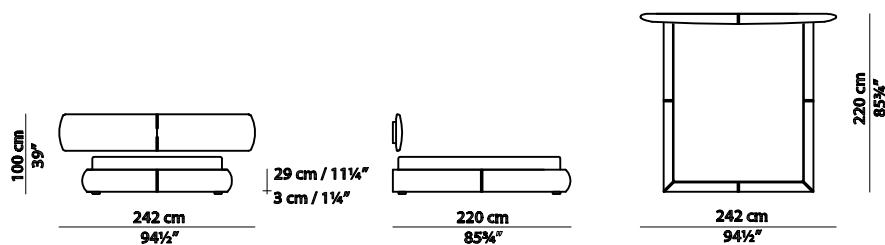

MADE IN ITALY

LETTO - COMO - BED

COMO Baxter

242 x 220 h 100 (rete/spring 160 x 200)
Letto / Bed

262 x 220 h 100 (rete/spring 180 x 200)
Letto / Bed

282 x 220 h 100 (rete/spring 200 x 200)
Letto / Bed

COMPONENTI

n° 01 - Testata

n° 01 - Sommier (rete 160x200,180x200,200x200)

n° 06 - Tasselli con vite ϕ 9 mm per vite M5

COMPONENTS

n° 01 - Headboard

n° 01 - Sommier (spring 160x200,180x200,200x200)

n° 06 - Wall Plug ϕ 9 mm per vite M5