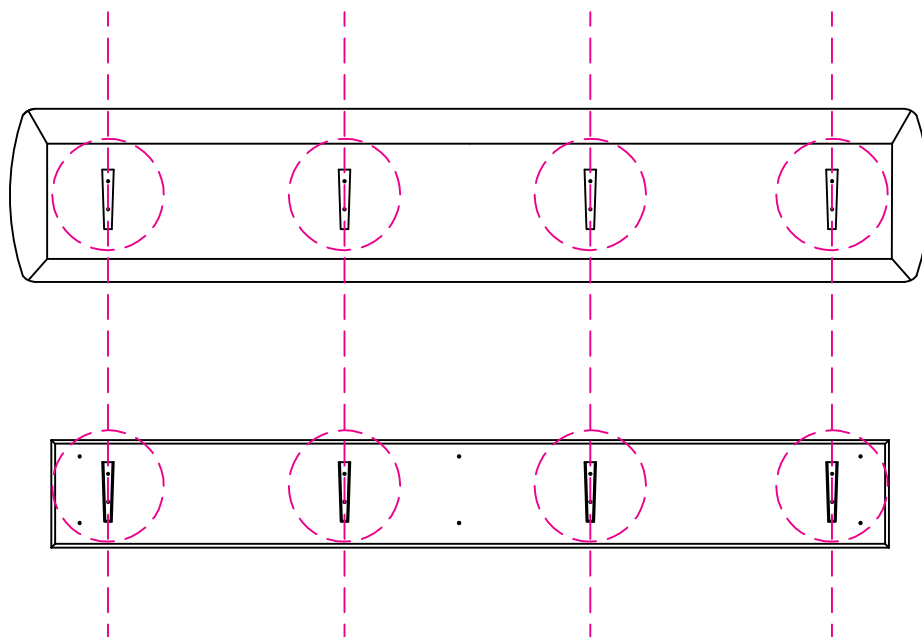

Punti di Fissaggio
Fixing Points

Prospetto frontale
Frontal View

Meccanismo a Baionetta per appendere la testata
Mechanisms to hang the Headboard

Figura 1a - Picture 1a

Step 1

*** fissare i tasselli nel muro per appendere il supporto dell testata

*** fix the wall plug into the wall to hang the Headboard support

Prospetto laterale
Lateral View

Figura 1b - *Picture 1b*

Step 2

*** Appendere la testata

*** *Hang the Headboard*

Testata_Retro
Headboard_Back View

Prospetto laterale
Lateral View

Supporto Testata da fissare a Muro_Vista Frontale
Headboard Support to Fix at Wall_Frontal View

Parete
Wall

Pavimento
Floor

Figura 2 - Picture 2

Prospetto laterale
Lateral View