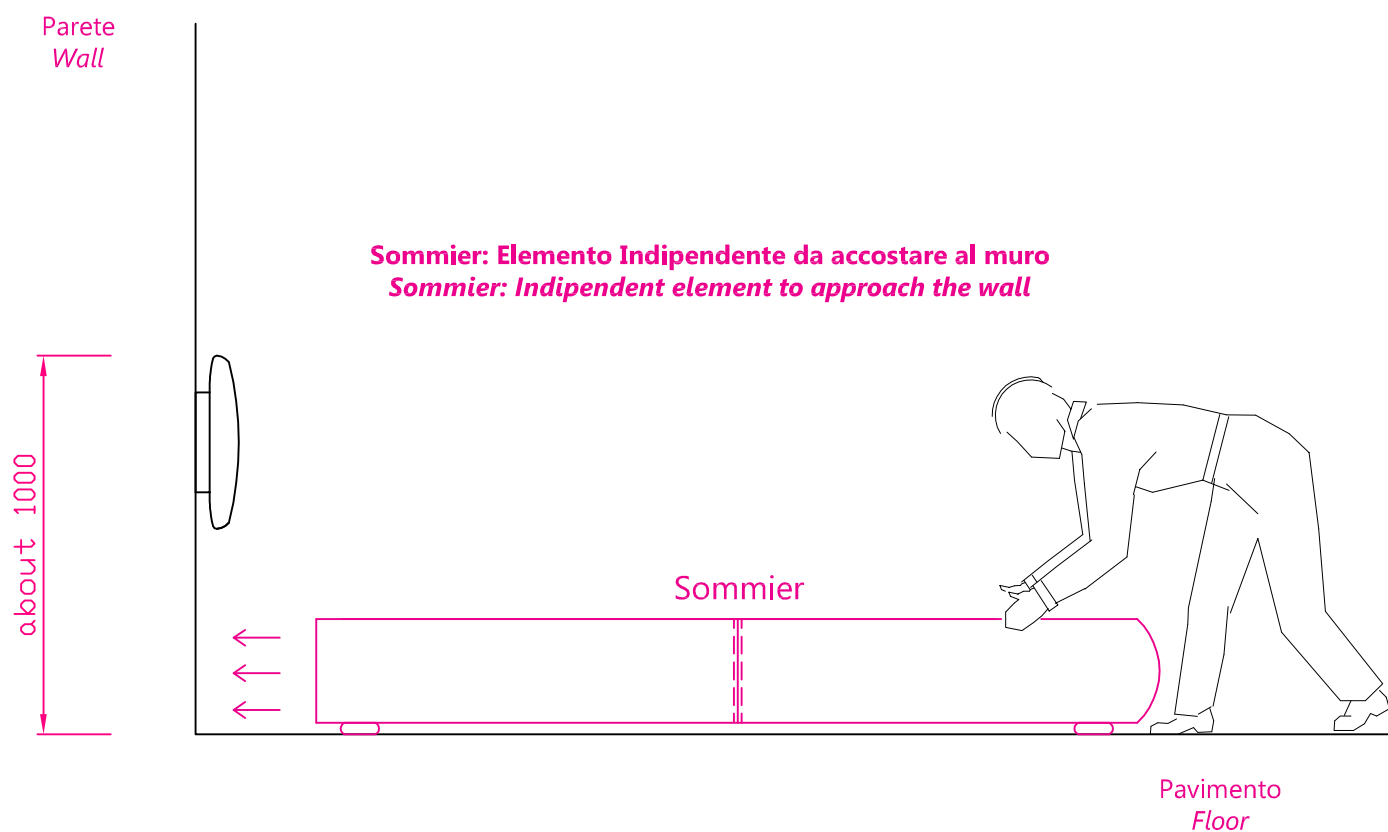

Punti di Fissaggio
Fixing Points

Prospetto frontale
Frontal View

Meccanismo a Baionetta per appendere la testata
Mechanisms to hang the Headboard

Figura 1a - Picture 1a

Step 1

*** fissare i tasselli nel muro per appendere il supporto dell testata

*** fix the wall plug into the wall to hang the Headboard support

Prospetto laterale
Lateral View

Figura 1b - *Picture 1b*

Step 2

*** Appendere la testata

*** *Hang the Headboard*

Testata_Retro
Headboard_Back View

Prospetto laterale
Lateral View

Supporto Testata da fissare a Muro_Vista Frontale
Headboard Support to Fix at Wall_Frontal View

Parete
Wall

Pavimento
Floor

Figura 2 - Picture 2

Prospetto laterale
Lateral View

Figura 3 - Picture 3

Prospetto laterale Lateral View

Figura 4 - Picture 4

Prospetto laterale *Lateral View*

Parete
Wall

Pavimento
Floor