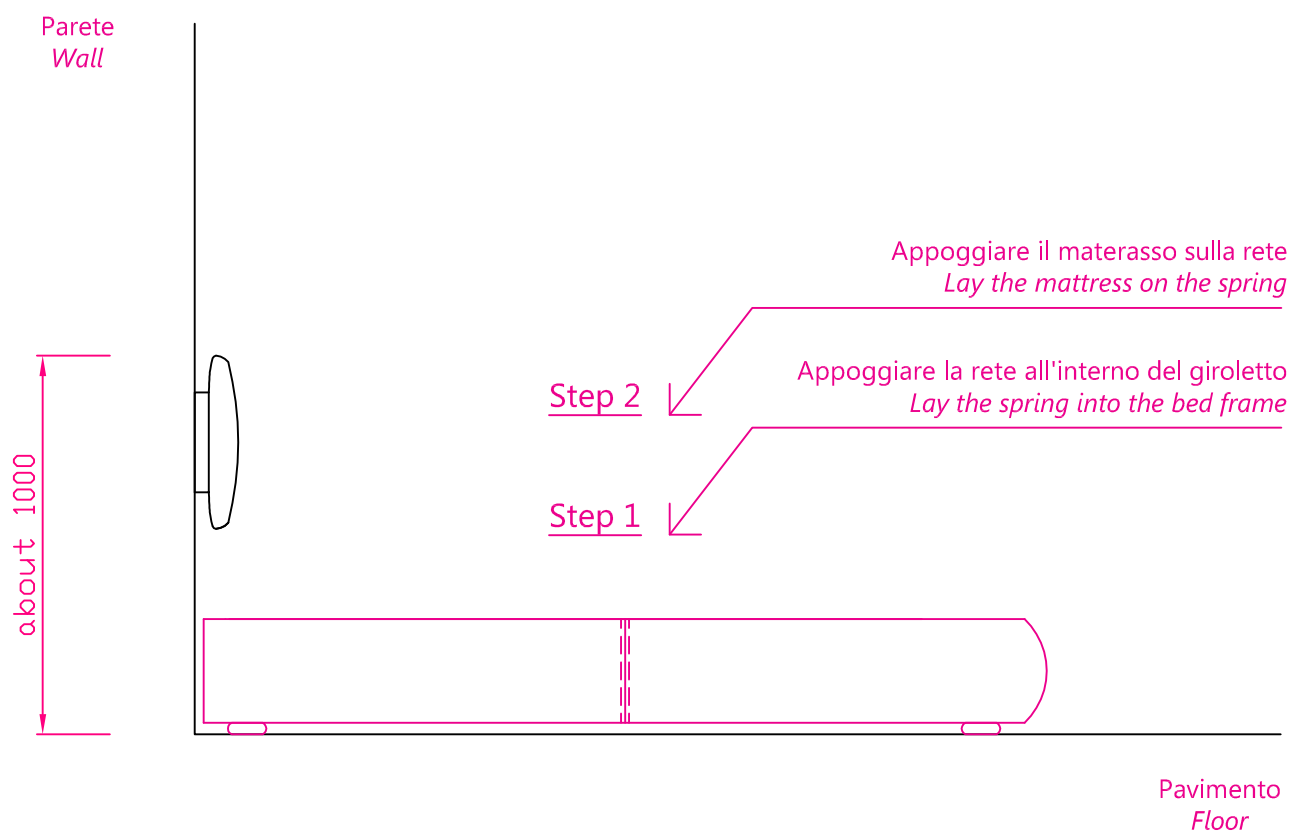

Punti di Fissaggio
Fixing Points

Prospetto frontale
Frontal View

Meccanismo a Baionetta per appendere la testata
Mechanisms to hang the Headboard

Figura 1a - Picture 1a

Step 1

*** fissare i tasselli nel muro per appendere il supporto dell testata

*** fix the wall plug into the wall to hang the Headboard support

Prospetto laterale
Lateral View

Figura 1b - *Picture 1b*

Step 2

*** Appendere la testata

*** *Hang the Headboard*

Testata_Retro
Headboard_Back View

Prospetto laterale
Lateral View

Supporto Testata da fissare a Muro_Vista Frontale
Headboard Support to Fix at Wall_Frontal View

Parete
Wall

Pavimento
Floor

Figura 2 - Picture 2

Prospetto laterale
Lateral View

Figura 3 - Picture 3

Prospetto laterale Lateral View

Figura 4 - Picture 4

Prospetto laterale *Lateral View*

Parete
Wall

Pavimento
Floor