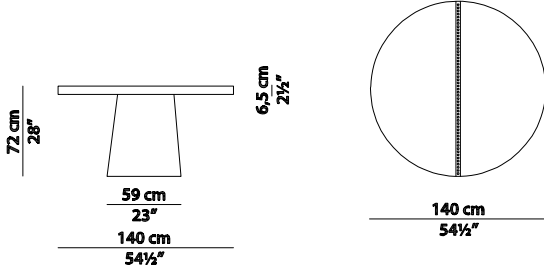

MADE IN ITALY

TAVOLO - CAIRO - TABLE

CAIRO Paola Navone

φ140 h 72
Tavolo / Table

COMPONENTI

n° 01 - Top

n° 01 - Base

COMPONENTS

Prospetto Frontale / *Frontal View*

Sezione / Section A

Sezione A.A / *Section A.A*

Top

Basamento / *Basament*

Figura 2 - Picture 2

Prospetto frontale / Frontal view