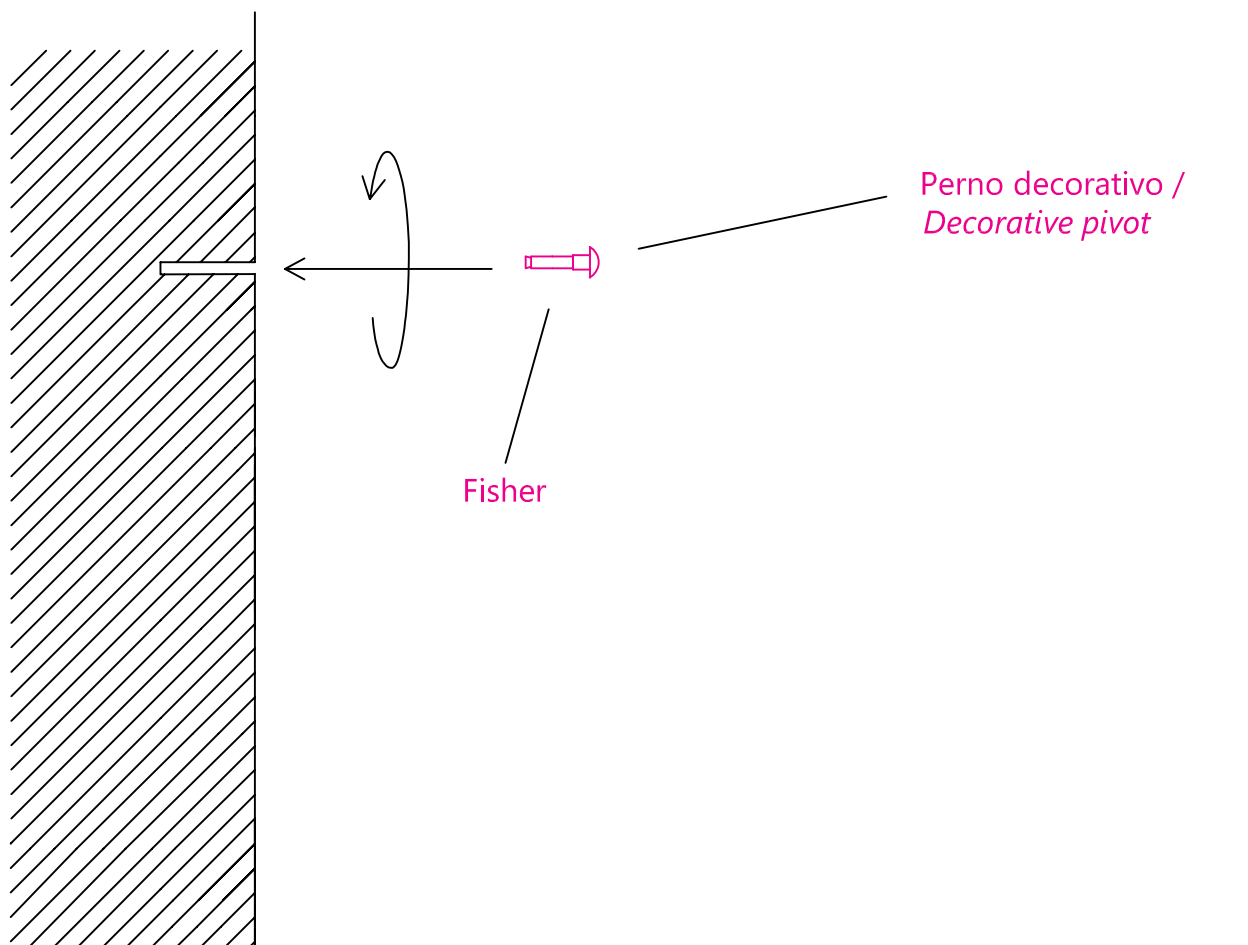

MADE IN ITALY

SPECCHIO - ALOUETTE - MIRROR

ALOUETTE Paola Navone

40 x 40
Specchio / Mirror

COMPONENTI

n° 01 - Fischer con perno decorativo

n° 01 - Specchio

COMPONENTS

n° 01 - Fischer with decorative pin

n° 01 - Mirror

1

Scegliere la posizione corretta per l'installazione dello specchio.
Choose the right position to install the mirror.

Fissare il fischer a muro. (*Figura 1*)
Fix the fischer to the wall. (Picture 1)

Appendere lo specchio usando il cordino in pelle. (*Figura 2*)
Hang the mirror using the leather cord. (Picture 2)

Montaggio completato (*Figura 2*)
Assembly completed (Picture 2)

Figura 1 - *Picture 1*
Prospetto Laterale / *Lateral View*

Figura 2 - *Picture 2*

Prospetto Frontale / *Frontal View*