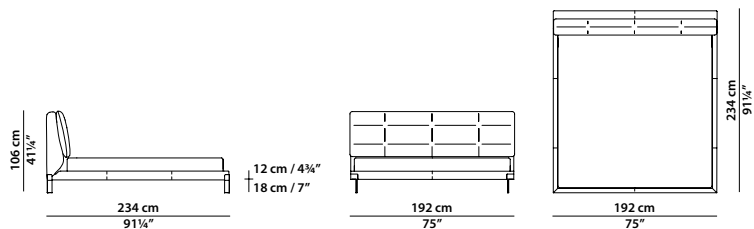

Available in soft leathers only. 

172 x 234 h106 | 1,90 m³

Letto. Rete con doghe in legno 160 x 200 cm, 62½ x 78" compresa nel prezzo.
Bed. 160 x 200 cm, 62½ x 78" slatted base included.

192 x 234 h106 | 1,95 m³

Letto. Rete con doghe in legno
180 x 200 cm, 70¼ x 78"
compresa nel prezzo.
Bed. 180 x 200 cm, 70¼ x 78"
slatted base included.

212 x 234 h106 | 2,10 m³

Letto. Rete con doghe in legno
200 x 200 cm, 78 x 78"
compresa nel prezzo.
Bed. 200 x 200 cm, 78 x 78"
slatted base included.