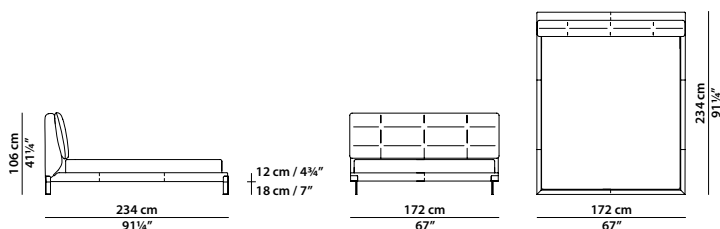

Available in soft leathers only. 

172 x 234 h106 | 1,90 m³

Letto. Rete con doghe in legno 160 x 200 cm, 62½ x 78" compresa nel prezzo.
Bed. 160 x 200 cm, 62½ x 78" slatted base included.

192 x 234 h106 | 1,95 m³

Letto. Rete con doghe in legno
180 x 200 cm, 70¼ x 78"
compresa nel prezzo.
Bed. 180 x 200 cm, 70¼ x 78"
slatted base included.

212 x 234 h106 | 2,10 m³

Letto. Rete con doghe in legno
200 x 200 cm, 78 x 78"
compresa nel prezzo.
Bed. 200 x 200 cm, 78 x 78"
slatted base included.