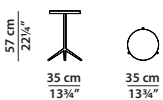

Mali

Tuscany Cortona

Struttura in fusione di alluminio acidata. Piano svitabile rivestito in pelle.

Cast aluminium etched frame. Unscrewable surface upholstered in leather.

ø35 h43 | 0,08 m³

Tavolino. Small table.

ø35 h57 | 0,10 m³

Tavolino. Small table.

ø48 h33 | 0,12 m³

Tavolino. Small table.