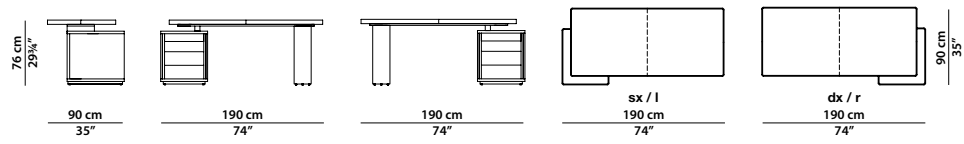

190 x 90 h76  
0,70 m<sup>3</sup> pelle, leather  
2,10 m<sup>3</sup> pietra, stone

Scrivanìa. Desk.

230 x 90 h76  
0,75 m<sup>3</sup> pelle, leather  
2,50 m<sup>3</sup> pietra, stone

Scrivanìa. Desk.