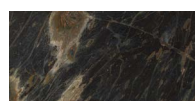

# VERBA VOLANT SLIM

Roberto Lazzeroni

Colette Office  
River Nelson  
Texture Day Chevron

Kashmir Lilas | Onice brioche

Bianco Gioia lucido  
Glossy Bianco Gioia

Brioche

Calacatta Oro

Elegant Brown

Geode

Ocean Storm  
misura max lastra  
max slab size  
280x130

Polar White

Polar White Opaco  
Matte Polar White

Rocky Mountain

Rosso Lepanto Hidro  
Hidro Rosso Lepanto

Struttura in MDF impiallacciata in palissandro. Top con cornice in massello di tulipier rivestito in pelle. **Piano interno in pietra con olio protettivo idrorepellente o in MDF rivestito in pelle.** Gamba rivestita in pelle.

**Varianti piano: marmo Bianco Gioia lucido, marmo Calacatta Oro, marmo Ocean Storm, marmo Polar White, marmo Polar White opaco, marmo Rosso Lepanto Hidro; granito Elegant Brown; quarzite Geode, quarzite Rocky Mountain e onice Brioche.**

**Top versions: glossy Bianco Gioia marble, Calacatta Oro marble, Ocean Storm marble, Polar White marble, matte Polar White marble, Hidro Rosso Lepanto marble; Elegant Brown granite; Geode quartzite, Rocky Mountain quartzite and Brioche onyx.**