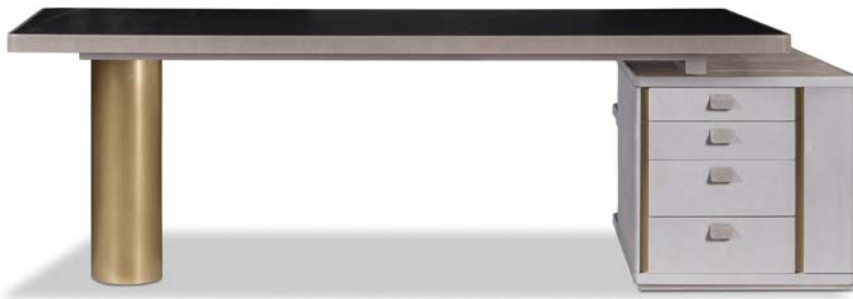

VERBA VOLANT

Roberto Lazzeroni

Tuscany Cetona | River Nelson | Nabuck Pearl

Ottone satinato
Satin brass

Metallo brunito
Burnished metal

Metallo nichelato
Nickered metal

Struttura in MDF impiallacciata in palissandro. Top con cornice in massello di tulipier rivestito in pelle. Piano interno in MDF rivestito in pelle. **Gamba, profilo top e componenti cassettera in ottone satinato, in metallo brunito spazzolato a mano o in metallo nichelato satinato, con finitura a cera opaca. Possibilità di avere la gamba rivestita in pelle senza sovrapprezzo.** Maniglie cassetti in metallo rivestito in pelle.

Possibilità di realizzare top, cornice, struttura cassettera, piani orizzontali cassettera e maniglie in diverse tipologie di pelle o colore. Possibilità di cassettera destra o sinistra.

Rosewood veneered MDF structure. Top with frame in solid tulipier wood covered with leather. Inner top in leather-covered MDF. **Leg, top piping and chest of drawers' components in satin brass, in hand-finished burnished metal or in satin nickered metal, with matte wax finish. It is possible to have leather-covered leg at no surcharge.** Drawers' handles in leather-covered metal. **Top, frame, chest of drawers' structure, horizontal surface and handles can be carried out in different kinds of leather or colour. Available with right or left dresser.**

240 x 90 h76 | 1,70 m³

Scrivania. Desk.