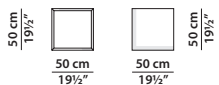

TRINITY

Baxter P.

50 x 50, 100 x 45, 100 x 100 | Tuscany Pienza

Struttura in tubolare di metallo grezzo. Saldatura e levigatura a vista, protezione antiossidante con smalto trasparente opaco e finitura a cera. Piano in cuoio.

Frame in unfinished tubular metal. Visible weld and smoothing, with antioxidant protection with clear matte enamel and wax finish. Leather top.

50 x 50 h50 | 0,20 m³

Tavolino. Small table.

100 x 45 h40 | 0,25 m³

Tavolino. Small table.

100 x 100 h30 | 0,40 m³

Tavolino. Small table.

100 x 100 h45 | 0,55 m³

Tavolino. Small table.