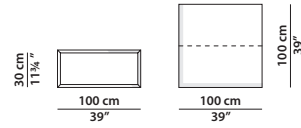

TRINITY

Baxter P.

50 x 50, 100 x 45, 100 x 100 | Tuscany Pienza

Struttura in tubolare di metallo grezzo. Saldatura e levigatura a vista, protezione antiossidante con smalto trasparente opaco e finitura a cera. Piano in cuoio.

Frame in unfinished tubular metal. Visible weld and smoothing, with antioxidant protection with clear matte enamel and wax finish. Leather top.

50 x 50 h50 | 0,20 m³

Tavolino. Small table.

100 x 45 h40 | 0,25 m³

Tavolino. Small table.

100 x 100 h30 | 0,40 m³

Tavolino. Small table.

100 x 100 h45 | 0,55 m³

Tavolino. Small table.