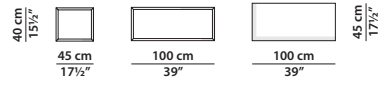

Frame in unfinished tubular metal. Visible weld and smoothing, with antioxidant protection with clear matte enamel and wax finish. Leather top.

50 x 50 h50 | 0,20 m³

Tavolino. Small table.

100 x 45 h40 | 0,25 m³

Tavolino. Small table.

100 x 100 h30 | 0,40 m³

Tavolino. Small table.

100 x 100 h45 | 0,55 m³

Tavolino. Small table.