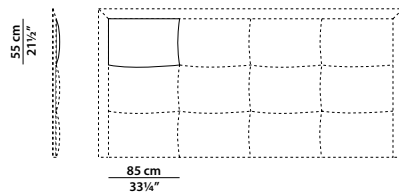

TREVOR

Baxter P.

180 x 230 | Tuscany Lucca | Midnight Grape + Lavander

Struttura in legno di faggio (esclusa panca). Struttura sommier con quattro fasce. Imbottitura in poliuretano espanso a densità differenziata. Testiera a boiserie composta da moduli imbottiti di poliuretano espanso a densità differenziata. Retro testata rifinita in velluto. Piedini in faggio tinto noce. **Materasso acquistabile separatamente.**

85 x 55

Modulo. Module.

362 x 7,5 h176 | 0,80 m³

Boiserie. Panelling.

106 x 215 h29 | 0,40 m³

Sommier. Rete con doghe in legno
90 x 200 cm, 35 x 78"
compresa nel prezzo.
Sommier. 90 x 200 cm, 35 x 78"
slatted base included.

176 x 215 h29 | 0,50 m³

Sommier. Rete con doghe in legno
160 x 200 cm, 62 1/2 x 78"
compresa nel prezzo.
Sommier. 160 x 200 cm, 62 1/2 x 78"
slatted base included.

196 x 215 h29 | 0,55 m³

Sommier. Rete con doghe in legno
180 x 200 cm, 70 1/4 x 78"
compresa nel prezzo.
Sommier. 180 x 200 cm, 70 1/4 x 78"
slatted base included.

215 x 215 h29 | 0,60 m³

Sommier. Rete con doghe in legno
200 x 200 cm, 78 x 78"
compresa nel prezzo.
Sommier. 200 x 200 cm, 78 x 78"
slatted base included.

176 x 62 h18 | 0,40 m³

Panca. Struttura in legno di abete e pino.
Bench. Frame in pine and poplar.