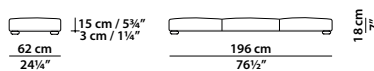

85 x 55

Modulo. Module.

362 x 7,5 h176 | 0,80 m³

Boiserie. Panelling.

106 x 215 h29 | 0,40 m³

Sommier. Rete con doghe in legno
90 x 200 cm, 35 x 78"
compresa nel prezzo.
Sommier. 90 x 200 cm, 35 x 78"
slatted base included.

176 x 215 h29 | 0,50 m³

Sommier. Rete con doghe in legno
160 x 200 cm, 62 1/2 x 78"
compresa nel prezzo.
Sommier. 160 x 200 cm, 62 1/2 x 78"
slatted base included.

196 x 215 h29 | 0,55 m³

Sommier. Rete con doghe in legno
180 x 200 cm, 70 1/4 x 78"
compresa nel prezzo.
Sommier. 180 x 200 cm, 70 1/4 x 78"
slatted base included.

215 x 215 h29 | 0,60 m³

Sommier. Rete con doghe in legno
200 x 200 cm, 78 x 78"
compresa nel prezzo.
Sommier. 200 x 200 cm, 78 x 78"
slatted base included.

176 x 62 h18 | 0,40 m³

Panca. Struttura in legno di abete e pino.
Bench. Frame in pine and poplar.

196 x 62 h18 | 0,45 m³

Panca. Struttura in legno di abete e pino.
Bench. Frame in pine and poplar.

216 x 62 h18 | 0,50 m³

Panca. Struttura in legno di abete e pino.
Bench. Frame in pine and poplar.

362 x 106 h176 | 1,20 m³