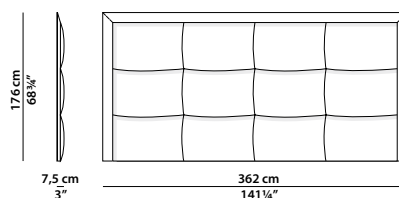

85 x 55

Modulo. Module.

362 x 7,5 h176 | 0,80 m³

Boiserie. Panelling.

106 x 215 h29 | 0,40 m³

Sommier. Rete con doghe in legno
90 x 200 cm, 35 x 78"
compresa nel prezzo.
Sommier. 90 x 200 cm, 35 x 78"
slatted base included.

176 x 215 h29 | 0,50 m³

Sommier. Rete con doghe in legno
160 x 200 cm, 62 1/2 x 78"
compresa nel prezzo.
Sommier. 160 x 200 cm, 62 1/2 x 78"
slatted base included.

196 x 215 h29 | 0,55 m³

Sommier. Rete con doghe in legno
180 x 200 cm, 70 1/4 x 78"
compresa nel prezzo.
Sommier. 180 x 200 cm, 70 1/4 x 78"
slatted base included.

215 x 215 h29 | 0,60 m³

Sommier. Rete con doghe in legno
200 x 200 cm, 78 x 78"
compresa nel prezzo.
Sommier. 200 x 200 cm, 78 x 78"
slatted base included.

176 x 62 h18 | 0,40 m³

Panca. Struttura in legno di abete e pino.
Bench. Frame in pine and poplar.