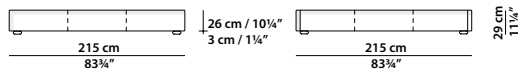

85 x 55

Modulo. Module.

362 x 7,5 h176 | 0,80 m³

Boiserie. Panelling.

106 x 215 h29 | 0,40 m³

Sommier. Rete con doghe in legno
90 x 200 cm, 35 x 78"
compresa nel prezzo.
Sommier. 90 x 200 cm, 35 x 78"
slatted base included.

176 x 215 h29 | 0,50 m³

Sommier. Rete con doghe in legno
160 x 200 cm, 62 1/2 x 78"
compresa nel prezzo.
Sommier. 160 x 200 cm, 62 1/2 x 78"
slatted base included.

196 x 215 h29 | 0,55 m³

Sommier. Rete con doghe in legno
180 x 200 cm, 70 1/4 x 78"
compresa nel prezzo.
Sommier. 180 x 200 cm, 70 1/4 x 78"
slatted base included.

215 x 215 h29 | 0,60 m³

Sommier. Rete con doghe in legno
200 x 200 cm, 78 x 78"
compresa nel prezzo.
Sommier. 200 x 200 cm, 78 x 78"
slatted base included.

176 x 62 h18 | 0,40 m³

Panca. Struttura in legno di abete e pino.
Bench. Frame in pine and poplar.