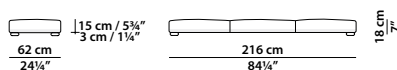

85 x 55

Modulo. Module.

362 x 7,5 h176 | 0,80 m³

Boiserie. Panelling.

106 x 215 h29 | 0,40 m³

Sommier. Rete con doghe in legno
90 x 200 cm, 35 x 78"
compresa nel prezzo.
Sommier. 90 x 200 cm, 35 x 78"
slatted base included.

176 x 215 h29 | 0,50 m³

Sommier. Rete con doghe in legno
160 x 200 cm, 62 1/2 x 78"
compresa nel prezzo.
Sommier. 160 x 200 cm, 62 1/2 x 78"
slatted base included.

196 x 215 h29 | 0,55 m³

Sommier. Rete con doghe in legno
180 x 200 cm, 70 1/4 x 78"
compresa nel prezzo.
Sommier. 180 x 200 cm, 70 1/4 x 78"
slatted base included.

215 x 215 h29 | 0,60 m³

Sommier. Rete con doghe in legno
200 x 200 cm, 78 x 78"
compresa nel prezzo.
Sommier. 200 x 200 cm, 78 x 78"
slatted base included.

176 x 62 h18 | 0,40 m³

Panca. Struttura in legno di abete e pino.
Bench. Frame in pine and poplar.

196 x 62 h18 | 0,45 m³

Panca. Struttura in legno di abete e pino.
Bench. Frame in pine and poplar.

216 x 62 h18 | 0,50 m³

Panca. Struttura in legno di abete e pino.
Bench. Frame in pine and poplar.

362 x 106 h176 | 1,20 m³