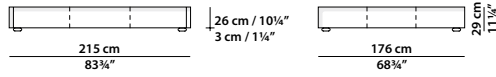

85 x 55

Modulo. Module.

362 x 7,5 h176 | 0,80 m³

Boiserie. Panelling.

106 x 215 h29 | 0,40 m³

Sommier. Rete con doghe in legno
90 x 200 cm, 35 x 78"
compresa nel prezzo.
Sommier. 90 x 200 cm, 35 x 78"
slatted base included.

176 x 215 h29 | 0,50 m³

Sommier. Rete con doghe in legno
160 x 200 cm, 62 1/2 x 78"
compresa nel prezzo.
Sommier. 160 x 200 cm, 62 1/2 x 78"
slatted base included.

196 x 215 h29 | 0,55 m³

Sommier. Rete con doghe in legno
180 x 200 cm, 70 1/4 x 78"
compresa nel prezzo.
Sommier. 180 x 200 cm, 70 1/4 x 78"
slatted base included.

215 x 215 h29 | 0,60 m³

Sommier. Rete con doghe in legno
200 x 200 cm, 78 x 78"
compresa nel prezzo.
Sommier. 200 x 200 cm, 78 x 78"
slatted base included.

176 x 62 h18 | 0,40 m³

Panca. Struttura in legno di abete e pino.
Bench. Frame in pine and poplar.