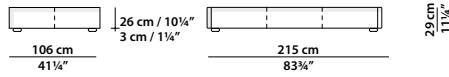

85 x 55

Modulo. Module.

362 x 7,5 h176 | 0,80 m³

Boiserie. Panelling.

106 x 215 h29 | 0,40 m³

Sommier. Rete con doghe in legno
90 x 200 cm, 35 x 78"
compresa nel prezzo.
Sommier. 90 x 200 cm, 35 x 78"
slatted base included.

176 x 215 h29 | 0,50 m³

Sommier. Rete con doghe in legno
160 x 200 cm, 62 1/2 x 78"
compresa nel prezzo.
Sommier. 160 x 200 cm, 62 1/2 x 78"
slatted base included.

196 x 215 h29 | 0,55 m³

Sommier. Rete con doghe in legno
180 x 200 cm, 70 1/4 x 78"
compresa nel prezzo.
Sommier. 180 x 200 cm, 70 1/4 x 78"
slatted base included.

215 x 215 h29 | 0,60 m³

Sommier. Rete con doghe in legno
200 x 200 cm, 78 x 78"
compresa nel prezzo.
Sommier. 200 x 200 cm, 78 x 78"
slatted base included.

176 x 62 h18 | 0,40 m³

Panca. Struttura in legno di abete e pino.
Bench. Frame in pine and poplar.