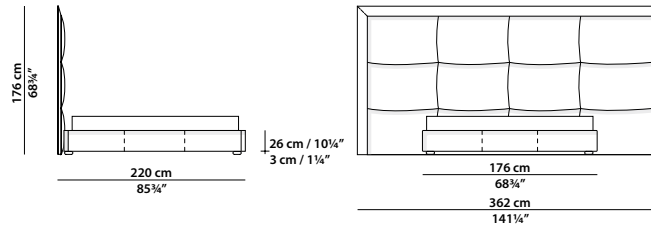

176 x 215 h29 | 0,50 m³

Sommier. Rete con doghe in legno
160 x 200 cm, 62 1/2 x 78"
compresa nel prezzo.
Sommier. 160 x 200 cm, 62 1/2 x 78"
slatted base included.

196 x 215 h29 | 0,55 m³

Sommier. Rete con doghe in legno
180 x 200 cm, 70 1/4 x 78"
compresa nel prezzo.
Sommier. 180 x 200 cm, 70 1/4 x 78"
slatted base included.

215 x 215 h29 | 0,60 m³

Sommier. Rete con doghe in legno
200 x 200 cm, 78 x 78"
compresa nel prezzo.
Sommier. 200 x 200 cm, 78 x 78"
slatted base included.

176 x 62 h18 | 0,40 m³

Panca. Struttura in legno di abete e pino.
Bench. Frame in pine and poplar.

196 x 62 h18 | 0,45 m³

Panca. Struttura in legno di abete e pino.
Bench. Frame in pine and poplar.

216 x 62 h18 | 0,50 m³

Panca. Struttura in legno di abete e pino.
Bench. Frame in pine and poplar.

362 x 106 h176 | 1,20 m³

Letto singolo. Rete con doghe in legno
90 x 200 cm, 35 x 78"
compresa nel prezzo.
Single bed. 90 x 200 cm, 35 x 78"
slatted base included.

362 x 220 h176 | 1,30 m³

Letto. Rete con doghe in legno
160 x 200 cm, 62 1/2 x 78"
compresa nel prezzo.
Bed. 160 x 200 cm, 62 1/2 x 78"
slatted base included.