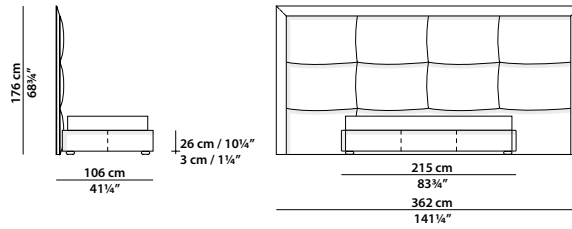

176 x 215 h29 | 0,50 m³

Sommier. Rete con doghe in legno
160 x 200 cm, 62 1/2 x 78"
compresa nel prezzo.
Sommier. 160 x 200 cm, 62 1/2 x 78"
slatted base included.

196 x 215 h29 | 0,55 m³

Sommier. Rete con doghe in legno
180 x 200 cm, 70 1/4 x 78"
compresa nel prezzo.
Sommier. 180 x 200 cm, 70 1/4 x 78"
slatted base included.

215 x 215 h29 | 0,60 m³

Sommier. Rete con doghe in legno
200 x 200 cm, 78 x 78"
compresa nel prezzo.
Sommier. 200 x 200 cm, 78 x 78"
slatted base included.

176 x 62 h18 | 0,40 m³

Panca. Struttura in legno di abete e pino.
Bench. Frame in pine and poplar.

196 x 62 h18 | 0,45 m³

Panca. Struttura in legno di abete e pino.
Bench. Frame in pine and poplar.

216 x 62 h18 | 0,50 m³

Panca. Struttura in legno di abete e pino.
Bench. Frame in pine and poplar.

362 x 106 h176 | 1,20 m³

Letto singolo. Rete con doghe in legno
90 x 200 cm, 35 x 78"
compresa nel prezzo.
Single bed. 90 x 200 cm, 35 x 78"
slatted base included.

362 x 220 h176 | 1,30 m³

Letto. Rete con doghe in legno
160 x 200 cm, 62 1/2 x 78"
compresa nel prezzo.
Bed. 160 x 200 cm, 62 1/2 x 78"
slatted base included.