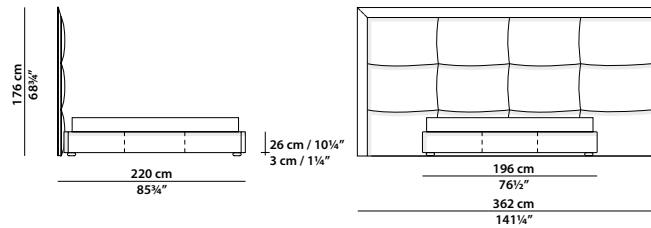

215 x 215 h29 | 0,60 m³

Sommier. Rete con doghe in legno
200 x 200 cm, 78 x 78"
compresa nel prezzo.
Sommier. 200 x 200 cm, 78 x 78"
slatted base included.

176 x 62 h18 | 0,40 m³

Panca. Struttura in legno di abete e pino.
Bench. Frame in pine and poplar.

196 x 62 h18 | 0,45 m³

Panca. Struttura in legno di abete e pino.
Bench. Frame in pine and poplar.

216 x 62 h18 | 0,50 m³

Panca. Struttura in legno di abete e pino.
Bench. Frame in pine and poplar.

362 x 106 h176 | 1,20 m³

Letto singolo. Rete con doghe in legno
90 x 200 cm, 35 x 78"
compresa nel prezzo.
Single bed. 90 x 200 cm, 35 x 78"
slatted base included.

362 x 220 h176 | 1,30 m³

Letto. Rete con doghe in legno
160 x 200 cm, 62 1/2 x 78"
compresa nel prezzo.
Bed. 160 x 200 cm, 62 1/2 x 78"
slatted base included.

362 x 220 h176 | 1,35 m³

Letto. Rete con doghe in legno
180 x 200 cm, 70 1/4 x 78"
compresa nel prezzo.
Bed. 180 x 200 cm, 70 1/4 x 78"
slatted base included.

362 x 220 h176 | 1,40 m³

Letto. Rete con doghe in legno
200 x 200 cm, 78 x 78"
compresa nel prezzo.
Bed. 200 x 200 cm, 78 x 78"
slatted base included.