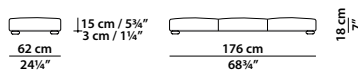

85 x 55

Modulo. Module.

362 x 7,5 h176 | 0,80 m³

Boiserie. Panelling.

106 x 215 h29 | 0,40 m³

Sommier. Rete con doghe in legno
90 x 200 cm, 35 x 78"
compresa nel prezzo.
Sommier. 90 x 200 cm, 35 x 78"
slatted base included.

176 x 215 h29 | 0,50 m³

Sommier. Rete con doghe in legno
160 x 200 cm, 62 1/2 x 78"
compresa nel prezzo.
Sommier. 160 x 200 cm, 62 1/2 x 78"
slatted base included.

196 x 215 h29 | 0,55 m³

Sommier. Rete con doghe in legno
180 x 200 cm, 70 1/4 x 78"
compresa nel prezzo.
Sommier. 180 x 200 cm, 70 1/4 x 78"
slatted base included.

215 x 215 h29 | 0,60 m³

Sommier. Rete con doghe in legno
200 x 200 cm, 78 x 78"
compresa nel prezzo.
Sommier. 200 x 200 cm, 78 x 78"
slatted base included.

176 x 62 h18 | 0,40 m³

Panca. Struttura in legno di abete e pino.
Bench. Frame in pine and poplar.