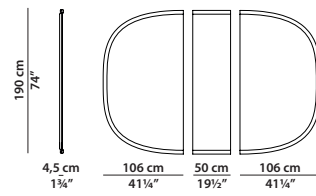

TORINO
PAOLA NAVONE

312 x 4,5
Kashmir Jade

Struttura in alveolare di alluminio tinta nera opaca con cornice in MDF rivestita in pelle. Fondo a specchio.

Structure in matte black-stained aluminium honeycomb with MDF frame covered in leather. Mirror back.

212 x 4,5 h190

Specchiera. Mirror.

262 x 4,5 h190

Specchiera. Mirror.

312 x 4,5 h190

Specchiera. Mirror.