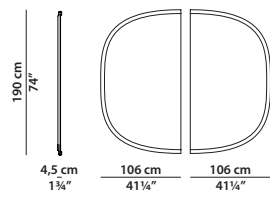

TORINO
PAOLA NAVONE

312 x 4,5
Kashmir Jade

Struttura in alveolare di alluminio tinta nera opaca con cornice in MDF rivestita in pelle. Fondo a specchio.

Structure in matte black-stained aluminium honeycomb with MDF frame covered in leather. Mirror back.

212 x 4,5 h190

Specchiera. Mirror.

262 x 4,5 h190

Specchiera. Mirror.

312 x 4,5 h190

Specchiera. Mirror.