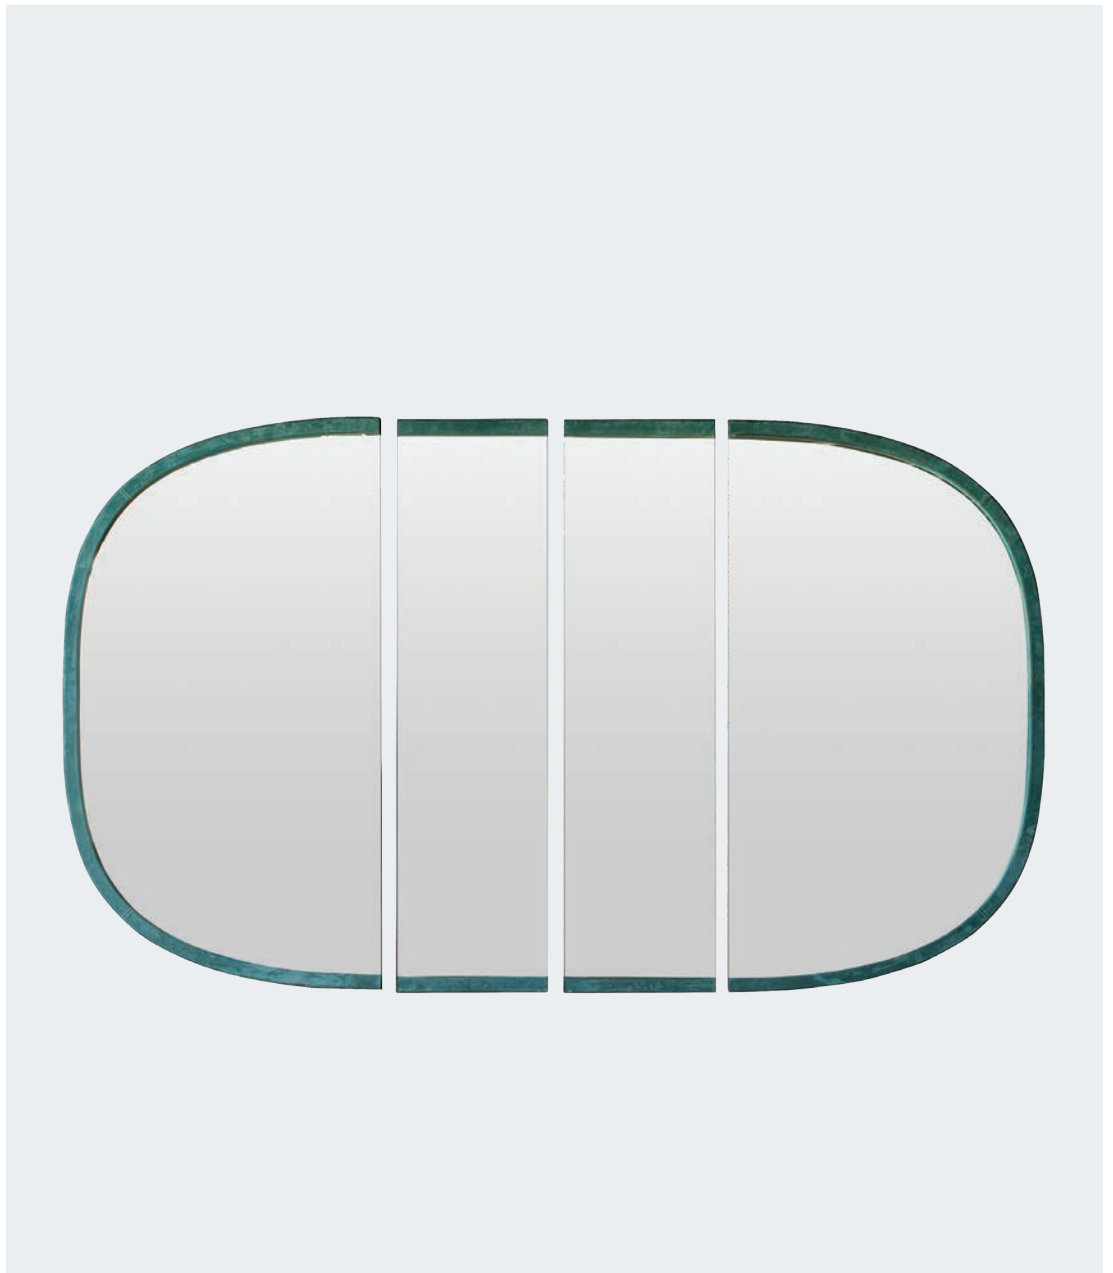

TORINO
PAOLA NAVONE

312 x 4,5
Kashmir Jade

Struttura in alveolare di alluminio tinta nera opaca con cornice in MDF rivestita in pelle. Fondo a specchio.

Structure in matte black-stained aluminium honeycomb with MDF frame covered in leather. Mirror back.

212 x 4,5 h190

Specchiera. Mirror.

262 x 4,5 h190

Specchiera. Mirror.

312 x 4,5 h190

Specchiera. Mirror.