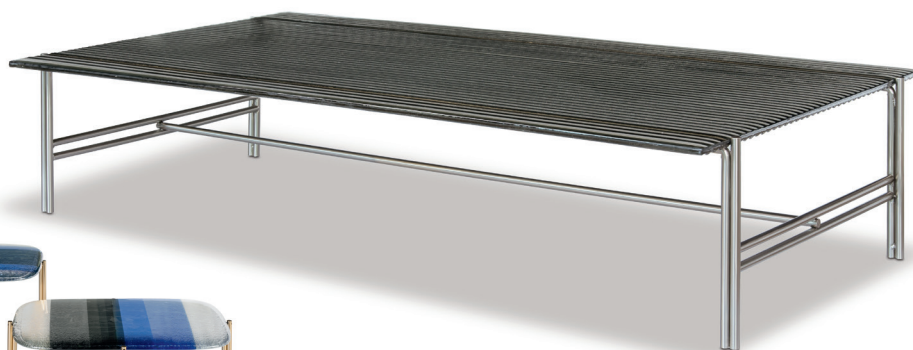

TETRIS

Draga & Aurel

33 x 33 | 47 x 33 | rosa, pink

33 x 33 | 47 x 33 | blu, blue

150 x 80 | 190 x 70 | bronzo, bronze

Metallo ottonato
Brassed metalMetallo nichelato
Nickered metal

Gambe in metallo ottonato satinato o nichelato satinato, con vernice trasparente opaca.

33x33 h51 | 33x47 h45

Piano in vetrofusione artistica realizzato con vetro di Murano con intarsi di vetro colorato disposti su 5 strati. Fusione a 800 gradi che lega gli strati in un unico piano di vetro massiccio spessore 20 mm. **Disponibili in blu o rosa.**

Piani realizzati a mano come "quadro"; ogni pezzo sarà quindi diverso e unico.

150x80 h32 | 190x70 h29

Piano in vetrofusione a 800 gradi tramite uno stampo che rende il vetro massiccio e ondulato sulla superficie. **Disponibili in grigio freddo o bronzo.**

Legs in satin brass-coated or in satin nickered metal, with clear matte varnish.

33x33 h51 | 33x47 h45

Artistic fused glass top, made of Murano glass with coloured glass inlays arranged in 5 layers. 800-degrees fusion that melts the layers in a single solid glass top of 20 mm thickness. **Available in blue or pink.**