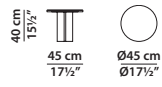

Ø45 h40

Tavolino. Small table.