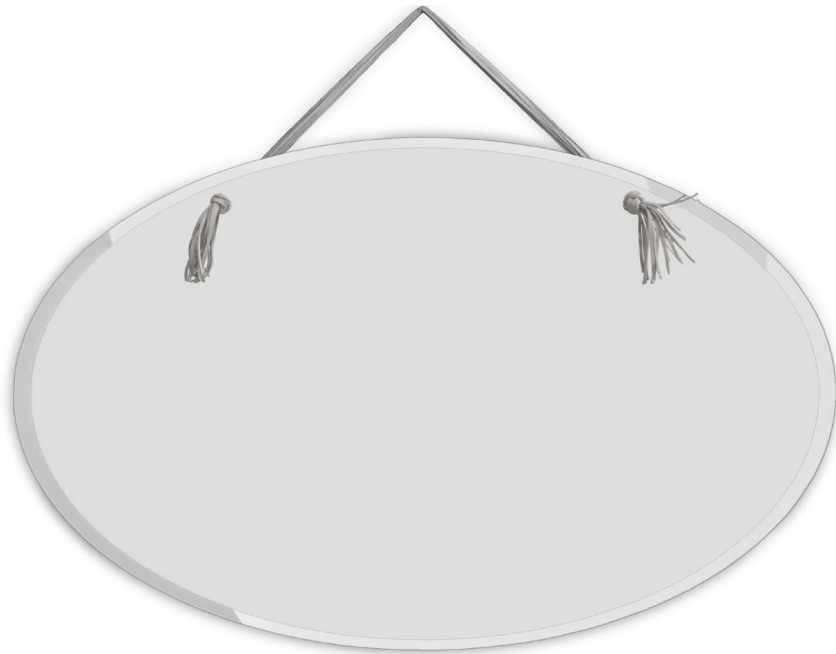

TASSEL

Paola Navone

Old Shabby Pietra

Pannello in legno con applicato cristallo specchiato bisellato. Supporto di sostegno composto da strisce di cuoio annodate.

Wooden panel with mirrored chamfered crystal applied. Tied leather stripes chain.

160 h100 | 0,15 m³

Specchio. Mirror.