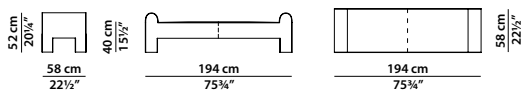

Available in soft leathers only. 

174 x 228 h97 | 1,00 m³

Letto. Rete con doghe in legno
160 x 200 cm, 62½ x 78"
compresa nel prezzo.
Bed. 160 x 200 cm, 62½ x 78"
slatted base included.

194 x 228 h97 | 1,05 m³

Letto. Rete con doghe in legno
180 x 200 cm, 70¼ x 78"
compresa nel prezzo.
Bed. 180 x 200 cm, 70¼ x 78"
slatted base included.

214 x 228 h97 | 1,10 m³

Letto. Rete con doghe in legno
200 x 200 cm, 78 x 78"
compresa nel prezzo.
Bed. 200 x 200 cm, 78 x 78"
slatted base included.

174 x 58 h52 | 0,80 m³

Panca. Bench.

194 x 58 h52 | 1,05 m³

Panca. Bench.

214 x 58 h52 | 1,15 m³

Panca. Bench.