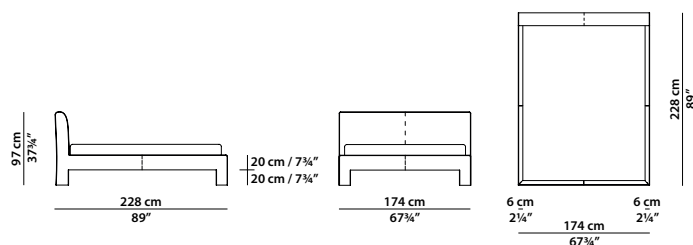

SUMMER

Paola Navone

174 x 228, 174 x 58 | Bo.Hemian Siberia
Midnight Sage

Struttura in legno tamburato di faggio e pioppo. Struttura sommier con tre fasce. Giroletto in listellare di pioppo. Imbottitura in poliuretano espanso a densità differenziata con rivestimento in fibra acrilica. Retro testata rifinita in pelle. **Rivestimento con cuciture a filo vivo.** Piedini in faggio. **Materasso acquistabile separatamente.**

Available in soft leathers only. 

174 x 228 h97 | 1,00 m³

Letto. Rete con doghe in legno
160 x 200 cm, 62½ x 78"
compresa nel prezzo.
Bed. 160 x 200 cm, 62½ x 78"
slatted base included.

194 x 228 h97 | 1,05 m³

Letto. Rete con doghe in legno
180 x 200 cm, 70¼ x 78"
compresa nel prezzo.
Bed. 180 x 200 cm, 70¼ x 78"
slatted base included.

214 x 228 h97 | 1,10 m³

Letto. Rete con doghe in legno
200 x 200 cm, 78 x 78"
compresa nel prezzo.
Bed. 200 x 200 cm, 78 x 78"
slatted base included.

174 x 58 h52 | 0,80 m³

Panca. Bench.

194 x 58 h52 | 1,05 m³

Panca. Bench.

214 x 58 h52 | 1,15 m³

Panca. Bench.