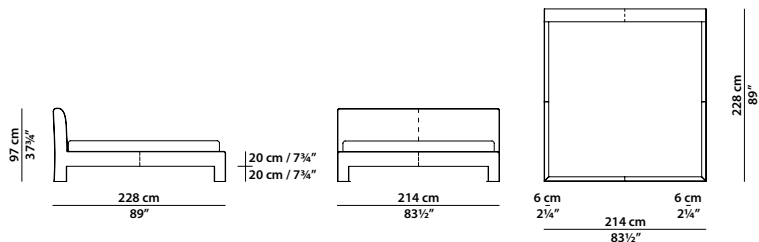

Available in soft leathers only. 

174 x 228 h97 | 1,00 m³

Letto. Rete con doghe in legno
160 x 200 cm, 62½ x 78"
compresa nel prezzo.
Bed. 160 x 200 cm, 62½ x 78"
slatted base included.

194 x 228 h97 | 1,05 m³

Letto. Rete con doghe in legno
180 x 200 cm, 70¼ x 78"
compresa nel prezzo.
Bed. 180 x 200 cm, 70¼ x 78"
slatted base included.

214 x 228 h97 | 1,10 m³

Letto. Rete con doghe in legno
200 x 200 cm, 78 x 78"
compresa nel prezzo.
Bed. 200 x 200 cm, 78 x 78"
slatted base included.

174 x 58 h52 | 0,80 m³

Panca. Bench.

194 x 58 h52 | 1,05 m³

Panca. Bench.

214 x 58 h52 | 1,15 m³

Panca. Bench.