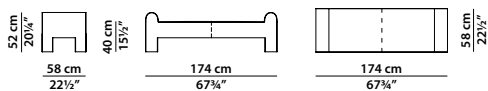

Available in soft leathers only. 

174 x 228 h97 | 1,00 m³

Letto. Rete con doghe in legno
160 x 200 cm, 62½ x 78"
compresa nel prezzo.
Bed. 160 x 200 cm, 62½ x 78"
slatted base included.

194 x 228 h97 | 1,05 m³

Letto. Rete con doghe in legno
180 x 200 cm, 70¼ x 78"
compresa nel prezzo.
Bed. 180 x 200 cm, 70¼ x 78"
slatted base included.

214 x 228 h97 | 1,10 m³

Letto. Rete con doghe in legno
200 x 200 cm, 78 x 78"
compresa nel prezzo.
Bed. 200 x 200 cm, 78 x 78"
slatted base included.

174 x 58 h52 | 0,80 m³

Panca. Bench.

194 x 58 h52 | 1,05 m³

Panca. Bench.

214 x 58 h52 | 1,15 m³

Panca. Bench.