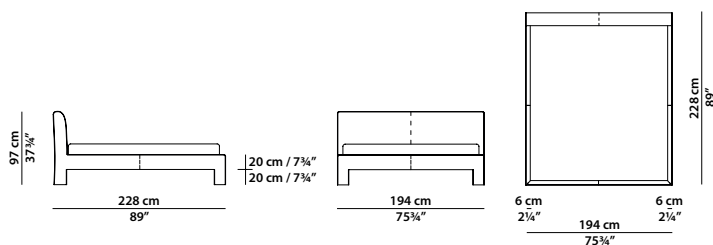

Available in soft leathers only. 

174 x 228 h97 | 1,00 m³

Letto. Rete con doghe in legno
160 x 200 cm, 62½ x 78"
compresa nel prezzo.
Bed. 160 x 200 cm, 62½ x 78"
slatted base included.

194 x 228 h97 | 1,05 m³

Letto. Rete con doghe in legno
180 x 200 cm, 70¼ x 78"
compresa nel prezzo.
Bed. 180 x 200 cm, 70¼ x 78"
slatted base included.

214 x 228 h97 | 1,10 m³

Letto. Rete con doghe in legno
200 x 200 cm, 78 x 78"
compresa nel prezzo.
Bed. 200 x 200 cm, 78 x 78"
slatted base included.

174 x 58 h52 | 0,80 m³

Panca. Bench.

194 x 58 h52 | 1,05 m³

Panca. Bench.

214 x 58 h52 | 1,15 m³

Panca. Bench.