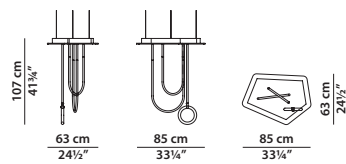

85 x 63 h107

Sospensione. **1703 lumen.**
Hanging lamp. **1703 lumens.**