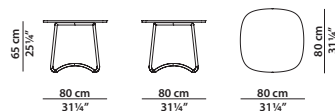

Pluvia Indigo

120 x 120

Gambe in tubolare di rame acidato. Piano in cemento grigio scuro.

Etched copper tubular legs. Dark grey concrete top.

80 x 80 h65 | 0,85 m³

Tavolo. Table.

120 x 120 h65 | 0,95 m³

Tavolo. Table.