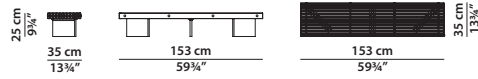

106 x 35 h39

Tavolino.

Disponibile in marmo.

Small table.

Available in marmo.

153 x 35 h25

Tavolino.

Disponibile in marmo.

Small table.

Available in marmo.

200 x 35 h32

Tavolino.

Disponibile in marmo.

Small table.

Available in marmo.

160 x 82 h23