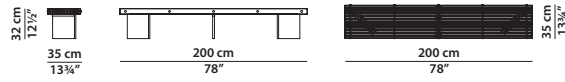

106 x 35 h39

Tavolino.

Disponibile in marmo.

Small table.

Available in marmo.

153 x 35 h25

Tavolino.

Disponibile in marmo.

Small table.

Available in marmo.

200 x 35 h32

Tavolino.

Disponibile in marmo.

Small table.

Available in marmo.

160 x 82 h23