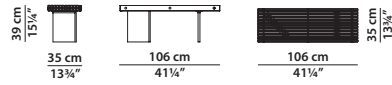

106 x 35 h39

Tavolino.

Disponibile in marmo.

Small table.

Available in marmo.

153 x 35 h25

Tavolino.

Disponibile in marmo.

Small table.

Available in marmo.

200 x 35 h32

Tavolino.

Disponibile in marmo.

Small table.

Available in marmo.

160 x 82 h23