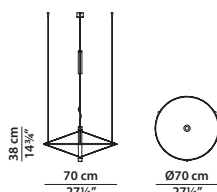

Ø50 h28 | 0,20 m³

Sospensione. Hanging lamp.

Striscia LED 0,6 MT – 17,5 W/24 V – alimentatore 30W/792 lumen.
0,6 MT LED strip – 17,5 W/24 V – 30W/792 lumen power supply.

Ø70 h38 | 0,45 m³

Sospensione. Hanging lamp.