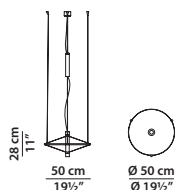

PROTON CONE

Pietro Russo

Sospensione a led con struttura realizzata in cristallo soffiato color pesca nella parte superiore e trasparente nella parte inferiore. Minuteria in alluminio verniciata nero opaco. Tubo interno in vetro borosilicato rigato.

Led hanging lamp with peach-coloured blown crystal in the upper part of the structure and transparent blown crystal in its lower one. Small parts in matte black-varnished aluminium. Inner tube in striped borosilicate glass.

Ø50 h28 | 0,20 m³

Sospensione. Hanging lamp.

Striscia LED 0,6 MT – 17,5 W/24 V – alimentatore 30W/792 lumen.
0,6 MT LED strip – 17,5 W/24 V – 30W/792 lumen power supply.

Ø70 h38 | 0,45 m³

Sospensione. Hanging lamp.

Striscia LED 0,8 MT – 17,5 W/24 V – alimentatore 30W/1056 lumen.
0,8 MT LED strip – 17,5 W/24 V – 30W/1056 lumen power supply.