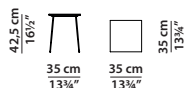

PRINTABLE

Draga & Aurel

Prezzi/Prices p. 55

Base in metallo verniciato nero opaco. Piano smussato in MDF spessore 1,9 cm, $\frac{3}{4}$ " decorato a mano con resine secondo l'estro dell'artista con texture.

Piani realizzati a mano come "quadro"; ogni pezzo sarà quindi diverso e unico.

Matte black-varnished metal base. Smoothed MDF top, 1,9 cm, $\frac{3}{4}$ " thickness, decorated by hand with resins in line with the artist's creativity with texture.

Surfaces carried out by hand as "pictures"; each item will be therefore different and unique.

35 x 35 h42,5 | 0,13 m³

Tavolino. Small table.

Domino.

Rombo.
Rhombus.

Stellina.
Little Star.