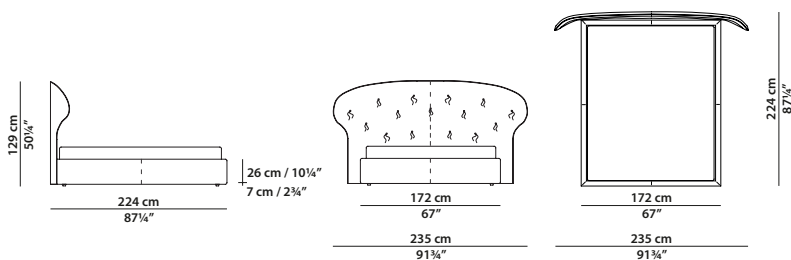

POSITANO

Paola Navone

235 x 224 | Kashmir Nuage | Nabuck Green
Midnight Sage

235 x 224 | Kashmir Saphir | Tuscany Red
Midnight Avio

Struttura in multistrato di pioppo. Struttura sommier con quattro fasce. Imbottitura in poliuretano espanso a densità differenziata con rivestimento in fibra acrilica sulla testata. Rivestimento di testata con cuciture a filo vivo. Retro testata rifinita in velluto. **Possibilità scelta decoro con pelle in tinta o in contrasto e filo in tinta alla pelle della testata o rosso.** Piedini in faggio tinto noce. **Materasso acquistabile separatamente.**

Disponibile solo in pelli morbide. ↪

Frame in poplar plywood. Sommier structure with four side bands. Padding in differentiated density polyurethane foam, with acrylic fibre covering on the headboard. Headboard upholstery with sharp edge stitching. Velvet-covered back of the headboard. **Possible choice of decoration with same colour or contrast leather and same colour of the headboard or red yarn.** Feet in walnut-stained beech. **A mattress can be purchased separately.**

Available in soft leathers only. ↪

235 x 224 h129 | 1,35 m³

Letto. Rete con doghe in legno
160 x 200 cm, 62½ x 78"
compresa nel prezzo.
Bed. 160 x 200 cm, 62½ x 78"
slatted base included.

235 x 224 h129 | 1,45 m³

Letto. Rete con doghe in legno
180 x 200 cm, 70¼ x 78"
compresa nel prezzo.
Bed. 180 x 200 cm, 70¼ x 78"
slatted base included.

255 x 224 h129 | 1,45 m³

Letto. Rete con doghe in legno
200 x 200 cm, 78 x 78"
compresa nel prezzo.
Bed. 200 x 200 cm, 78 x 78"
slatted base included.