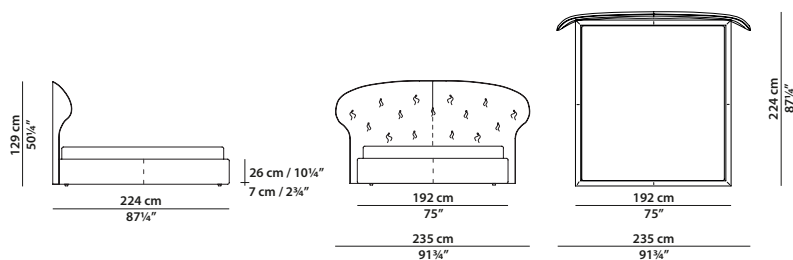

Available in soft leathers only. ↪

235 x 224 h129 | 1,35 m³

Letto. Rete con doghe in legno
160 x 200 cm, 62½ x 78"
compresa nel prezzo.
Bed. 160 x 200 cm, 62½ x 78"
slatted base included.

235 x 224 h129 | 1,45 m³

Letto. Rete con doghe in legno
180 x 200 cm, 70¼ x 78"
compresa nel prezzo.
Bed. 180 x 200 cm, 70¼ x 78"
slatted base included.

255 x 224 h129 | 1,45 m³

Letto. Rete con doghe in legno
200 x 200 cm, 78 x 78"
compresa nel prezzo.
Bed. 200 x 200 cm, 78 x 78"
slatted base included.