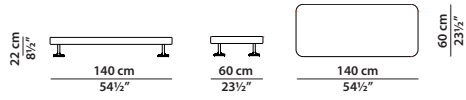

---

Piano in cemento forgiato spessore 6 cm con anima in poliuretano espanso e struttura interna metallica di rinforzo. Piedini in alluminio verniciato bronzo, realizzati con stampo a terra.

**Cassa in legno dotata di due sensori per verifica di eventuali danni durante il trasporto.  
(Fare riferimento a "Avvertenze importanti").**

100 x 100 h26  
Tavolino. Small table.

140 x 60 h22  
Tavolino. Small table.

180 x 80 h16  
Tavolino. Small table.