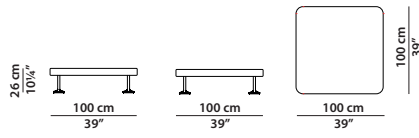

---

Piano in cemento forgiato spessore 6 cm con anima in poliuretano espanso e struttura interna metallica di rinforzo. Piedini in alluminio verniciato bronzo, realizzati con stampo a terra.

**Cassa in legno dotata di due sensori per verifica di eventuali danni durante il trasporto.  
(Fare riferimento a "Avvertenze importanti").**

---

Forged concrete 6 cm thick top with inner part in polyurethane foam and reinforcing inner metal structure. Feet in bronze-varnished aluminium, made with mold on the ground.

**Wooden crate equipped with two sensors to check for any damage during transport.  
(Refer to "Important information").**

100 x 100 h26  
Tavolino. Small table.

140 x 60 h22  
Tavolino. Small table.

180 x 80 h16  
Tavolino. Small table.