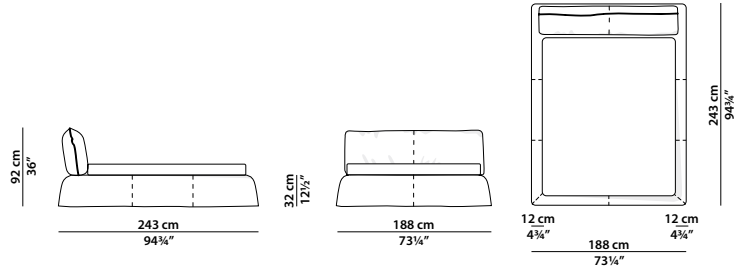

**Available in soft leathers only. **

118 x 243 h92 | 1,00 m<sup>3</sup>

Letto singolo. Rete con doghe in legno 90 x 200 cm, 35 x 78" compresa nel prezzo.

Single bed. 90 x 200 cm, 35 x 78" slatted base included.

148 x 243 h92 | 1,15 m<sup>3</sup>

Letto. Rete con doghe in legno  
120 x 200 cm, 46<sup>3</sup>/<sub>4</sub> x 78"  
compresa nel prezzo.  
Bed. 120 x 200 cm, 46<sup>3</sup>/<sub>4</sub> x 78"  
slatted base included.

188 x 243 h92 | 1,40 m<sup>3</sup>

Letto. Rete con doghe in legno  
160 x 200 cm, 62<sup>1</sup>/<sub>2</sub> x 78"  
compresa nel prezzo.  
Bed. 160 x 200 cm, 62<sup>1</sup>/<sub>2</sub> x 78"  
slatted base included.

208 x 243 h92 | 1,45 m<sup>3</sup>

Letto. Rete con doghe in legno  
180 x 200 cm, 70<sup>3</sup>/<sub>4</sub> x 78"  
compresa nel prezzo.  
Bed. 180 x 200 cm, 70<sup>3</sup>/<sub>4</sub> x 78"  
slatted base included.