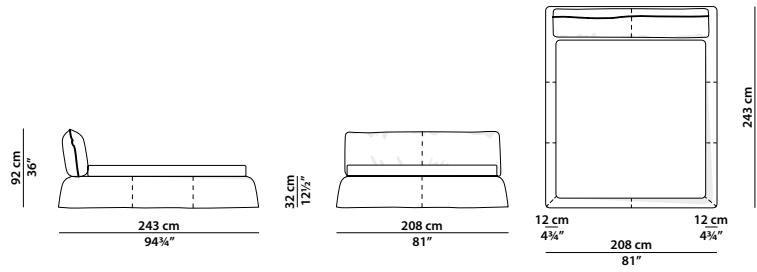

148 x 243 h92 | 1,15 m<sup>3</sup>

Letto. Rete con doghe in legno  
120 x 200 cm, 46<sup>3</sup>/<sub>4</sub> x 78"  
compresa nel prezzo.  
Bed. 120 x 200 cm, 46<sup>3</sup>/<sub>4</sub> x 78"  
slatted base included.

188 x 243 h92 | 1,40 m<sup>3</sup>

Letto. Rete con doghe in legno  
160 x 200 cm, 62<sup>1</sup>/<sub>2</sub> x 78"  
compresa nel prezzo.  
Bed. 160 x 200 cm, 62<sup>1</sup>/<sub>2</sub> x 78"  
slatted base included.

208 x 243 h92 | 1,45 m<sup>3</sup>

Letto. Rete con doghe in legno  
180 x 200 cm, 70<sup>3</sup>/<sub>4</sub> x 78"  
compresa nel prezzo.  
Bed. 180 x 200 cm, 70<sup>3</sup>/<sub>4</sub> x 78"  
slatted base included.

228 x 243 h92 | 1,50 m<sup>3</sup>

Letto. Rete con doghe in legno  
200 x 200 cm, 78 x 78"  
compresa nel prezzo.  
Bed. 200 x 200 cm, 78 x 78"  
slatted base included.