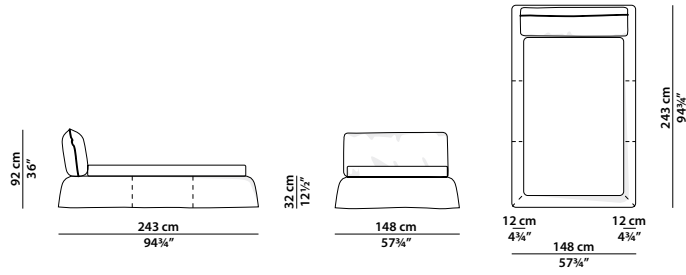

**Available in soft leathers only. **

118 x 243 h92 | 1,00 m<sup>3</sup>

Letto singolo. Rete con doghe in legno 90 x 200 cm, 35 x 78" compresa nel prezzo.

Single bed. 90 x 200 cm, 35 x 78" slatted base included.

148 x 243 h92 | 1,15 m<sup>3</sup>

Letto. Rete con doghe in legno  
120 x 200 cm, 46<sup>3</sup>/<sub>4</sub> x 78"  
compresa nel prezzo.  
Bed. 120 x 200 cm, 46<sup>3</sup>/<sub>4</sub> x 78"  
slatted base included.

188 x 243 h92 | 1,40 m<sup>3</sup>

Letto. Rete con doghe in legno  
160 x 200 cm, 62<sup>1</sup>/<sub>2</sub> x 78"  
compresa nel prezzo.  
Bed. 160 x 200 cm, 62<sup>1</sup>/<sub>2</sub> x 78"  
slatted base included.

208 x 243 h92 | 1,45 m<sup>3</sup>

Letto. Rete con doghe in legno  
180 x 200 cm, 70<sup>3</sup>/<sub>4</sub> x 78"  
compresa nel prezzo.  
Bed. 180 x 200 cm, 70<sup>3</sup>/<sub>4</sub> x 78"  
slatted base included.