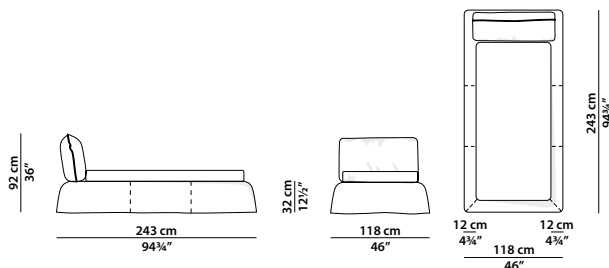

**Available in soft leathers only. **

118 x 243 h92 | 1,00 m<sup>3</sup>

Letto singolo. Rete con doghe in legno 90 x 200 cm, 35 x 78" compresa nel prezzo.

Single bed. 90 x 200 cm, 35 x 78" slatted base included.

148 x 243 h92 | 1,15 m<sup>3</sup>

Letto. Rete con doghe in legno  
120 x 200 cm, 46<sup>3</sup>/<sub>4</sub> x 78"  
compresa nel prezzo.  
Bed. 120 x 200 cm, 46<sup>3</sup>/<sub>4</sub> x 78"  
slatted base included.

188 x 243 h92 | 1,40 m<sup>3</sup>

Letto. Rete con doghe in legno  
160 x 200 cm, 62<sup>1</sup>/<sub>2</sub> x 78"  
compresa nel prezzo.  
Bed. 160 x 200 cm, 62<sup>1</sup>/<sub>2</sub> x 78"  
slatted base included.

208 x 243 h92 | 1,45 m<sup>3</sup>

Letto. Rete con doghe in legno  
180 x 200 cm, 70<sup>3</sup>/<sub>4</sub> x 78"  
compresa nel prezzo.  
Bed. 180 x 200 cm, 70<sup>3</sup>/<sub>4</sub> x 78"  
slatted base included.