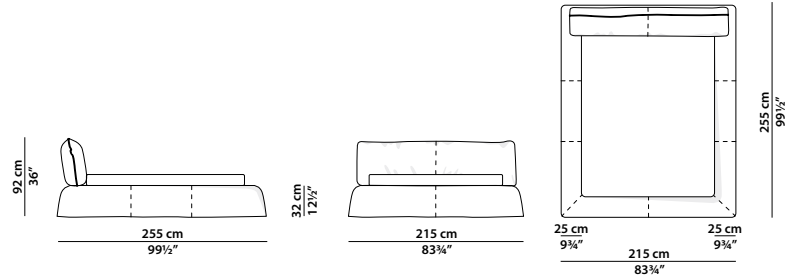

Available in soft leathers only. S

145 x 255 h92 | 1,55 m³

Letto singolo. Rete con doghe in legno 90 x 200 cm, 35 x 78" compresa nel prezzo.
Single bed. 90 x 200 cm, 35 x 78" slatted base included.

175 x 255 h92 | 1,65 m³

Letto. Rete con doghe in legno
120 x 200 cm, 46³/₄ x 78"
compresa nel prezzo.
Bed. 120 x 200 cm, 46³/₄ x 78"
slatted base included.

215 x 255 h92 | 1,95 m³

Letto. Rete con doghe in legno
160 x 200 cm, 62¹/₂ x 78"
compresa nel prezzo.
Bed. 160 x 200 cm, 62¹/₂ x 78"
slatted base included.

235 x 255 h92 | 2,00 m³

Letto. Rete con doghe in legno
180 x 200 cm, 70¹/₄ x 78"
compresa nel prezzo.
Bed. 180 x 200 cm, 70¹/₄ x 78"
slatted base included.

255 x 255 h92 | 2,00 m³

Letto. Rete con doghe in legno
200 x 200 cm, 78 x 78"
compresa nel prezzo.
Bed. 200 x 200 cm, 78 x 78"
slatted base included.