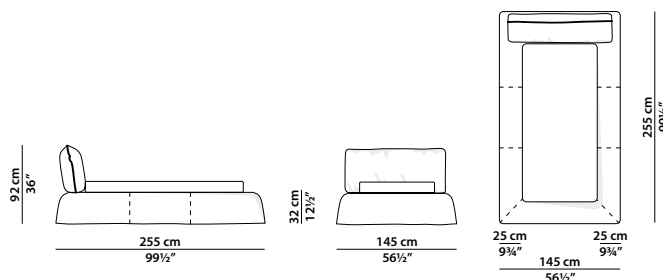

Available in soft leathers only. S

145 x 255 h92 | 1,55 m³

Letto singolo. Rete con doghe in legno 90 x 200 cm, 35 x 78" compresa nel prezzo.
Single bed. 90 x 200 cm, 35 x 78" slatted base included.

175 x 255 h92 | 1,65 m³

Letto. Rete con doghe in legno
120 x 200 cm, 46³/₄ x 78"
compresa nel prezzo.
Bed. 120 x 200 cm, 46³/₄ x 78"
slatted base included.

215 x 255 h92 | 1,95 m³

Letto. Rete con doghe in legno
160 x 200 cm, 62¹/₂ x 78"
compresa nel prezzo.
Bed. 160 x 200 cm, 62¹/₂ x 78"
slatted base included.

235 x 255 h92 | 2,00 m³

Letto. Rete con doghe in legno
180 x 200 cm, 70¹/₄ x 78"
compresa nel prezzo.
Bed. 180 x 200 cm, 70¹/₄ x 78"
slatted base included.

255 x 255 h92 | 2,00 m³

Letto. Rete con doghe in legno
200 x 200 cm, 78 x 78"
compresa nel prezzo.
Bed. 200 x 200 cm, 78 x 78"
slatted base included.