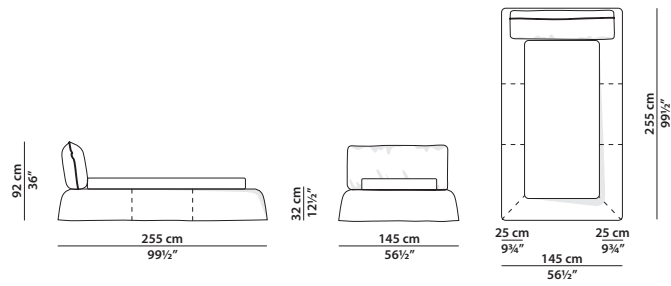

145 x 255 h92

Letto singolo. Rete con doghe in legno
90 x 200 cm, 35 x 78"
compresa nel prezzo.
Single bed. 90 x 200 cm,
35 x 78" slatted base included.

175 x 255 h92

Letto. Rete con doghe in legno
120 x 200 cm, 46 3/4 x 78"
compresa nel prezzo.
Bed. 120 x 200 cm, 46 3/4 x 78"
slatted base included.

215 x 255 h92

Letto. Rete con doghe in legno
160 x 200 cm, 62 1/2 x 78"
compresa nel prezzo.
Bed. 160 x 200 cm, 62 1/2 x 78"
slatted base included.

235 x 255 h92

Letto. Rete con doghe in legno
180 x 200 cm, 70 1/4 x 78"
compresa nel prezzo.
Bed. 180 x 200 cm, 70 1/4 x 78"
slatted base included.

255 x 255 h92

Letto. Rete con doghe in legno
200 x 200 cm, 78 x 78"
compresa nel prezzo.
Bed. 200 x 200 cm, 78 x 78"
slatted base included.