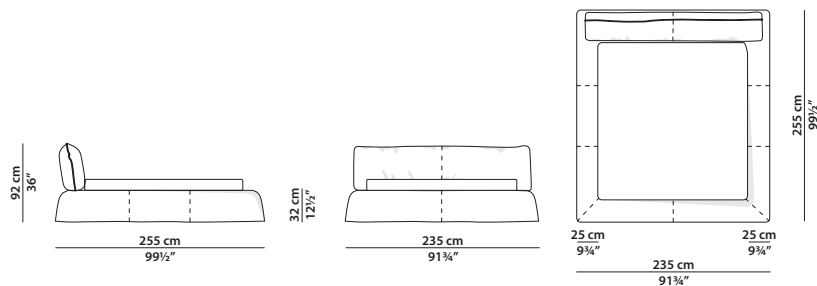

145 x 255 h92

Letto singolo. Rete con doghe in legno
90 x 200 cm, 35 x 78"
compresa nel prezzo.
Single bed. 90 x 200 cm,
35 x 78" slatted base included.

175 x 255 h92

Letto. Rete con doghe in legno
120 x 200 cm, 46 3/4 x 78"
compresa nel prezzo.
Bed. 120 x 200 cm, 46 3/4 x 78"
slatted base included.

215 x 255 h92

Letto. Rete con doghe in legno
160 x 200 cm, 62 1/2 x 78"
compresa nel prezzo.
Bed. 160 x 200 cm, 62 1/2 x 78"
slatted base included.

235 x 255 h92

Letto. Rete con doghe in legno
180 x 200 cm, 70 1/4 x 78"
compresa nel prezzo.
Bed. 180 x 200 cm, 70 1/4 x 78"
slatted base included.

255 x 255 h92

Letto. Rete con doghe in legno
200 x 200 cm, 78 x 78"
compresa nel prezzo.
Bed. 200 x 200 cm, 78 x 78"
slatted base included.