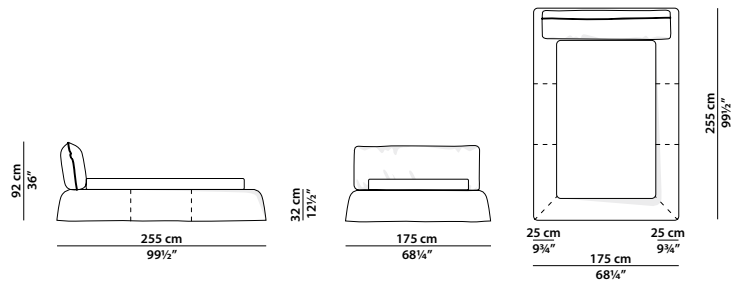

Available in soft leathers only. S

145 x 255 h92 | 1,55 m³

Letto singolo. Rete con doghe in legno 90 x 200 cm, 35 x 78" compresa nel prezzo.
Single bed. 90 x 200 cm, 35 x 78" slatted base included.

175 x 255 h92 | 1,65 m³

Letto. Rete con doghe in legno
120 x 200 cm, 46³/₄ x 78"
compresa nel prezzo.
Bed. 120 x 200 cm, 46³/₄ x 78"
slatted base included.

215 x 255 h92 | 1,95 m³

Letto. Rete con doghe in legno
160 x 200 cm, 62¹/₂ x 78"
compresa nel prezzo.
Bed. 160 x 200 cm, 62¹/₂ x 78"
slatted base included.

235 x 255 h92 | 2,00 m³

Letto. Rete con doghe in legno
180 x 200 cm, 70¹/₄ x 78"
compresa nel prezzo.
Bed. 180 x 200 cm, 70¹/₄ x 78"
slatted base included.

255 x 255 h92 | 2,00 m³

Letto. Rete con doghe in legno
200 x 200 cm, 78 x 78"
compresa nel prezzo.
Bed. 200 x 200 cm, 78 x 78"
slatted base included.