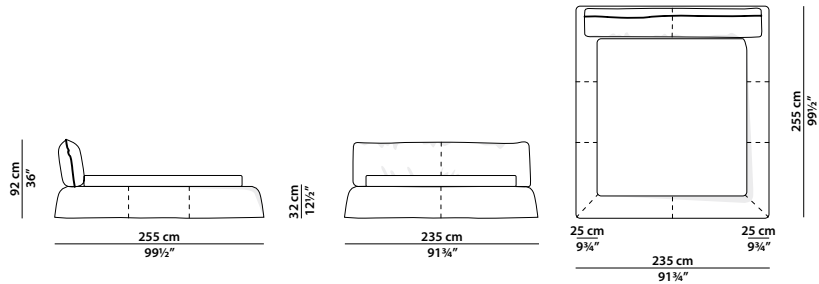

Available in soft leathers only. S

145 x 255 h92 | 1,55 m³

Letto singolo. Rete con doghe in legno 90 x 200 cm, 35 x 78" compresa nel prezzo.
Single bed. 90 x 200 cm, 35 x 78" slatted base included.

175 x 255 h92 | 1,65 m³

Letto. Rete con doghe in legno
120 x 200 cm, 46³/₄ x 78"
compresa nel prezzo.
Bed. 120 x 200 cm, 46³/₄ x 78"
slatted base included.

215 x 255 h92 | 1,95 m³

Letto. Rete con doghe in legno
160 x 200 cm, 62¹/₂ x 78"
compresa nel prezzo.
Bed. 160 x 200 cm, 62¹/₂ x 78"
slatted base included.

235 x 255 h92 | 2,00 m³

Letto. Rete con doghe in legno
180 x 200 cm, 70¹/₄ x 78"
compresa nel prezzo.
Bed. 180 x 200 cm, 70¹/₄ x 78"
slatted base included.

255 x 255 h92 | 2,00 m³

Letto. Rete con doghe in legno
200 x 200 cm, 78 x 78"
compresa nel prezzo.
Bed. 200 x 200 cm, 78 x 78"
slatted base included.