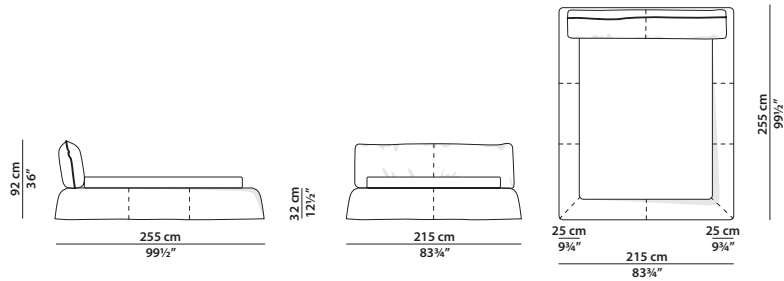

145 x 255 h92

Letto singolo. Rete con doghe in legno
90 x 200 cm, 35 x 78"
compresa nel prezzo.
Single bed. 90 x 200 cm,
35 x 78" slatted base included.

175 x 255 h92

Letto. Rete con doghe in legno
120 x 200 cm, 46 3/4 x 78"
compresa nel prezzo.
Bed. 120 x 200 cm, 46 3/4 x 78"
slatted base included.

215 x 255 h92

Letto. Rete con doghe in legno
160 x 200 cm, 62 1/2 x 78"
compresa nel prezzo.
Bed. 160 x 200 cm, 62 1/2 x 78"
slatted base included.

235 x 255 h92

Letto. Rete con doghe in legno
180 x 200 cm, 70 1/4 x 78"
compresa nel prezzo.
Bed. 180 x 200 cm, 70 1/4 x 78"
slatted base included.

255 x 255 h92

Letto. Rete con doghe in legno
200 x 200 cm, 78 x 78"
compresa nel prezzo.
Bed. 200 x 200 cm, 78 x 78"
slatted base included.