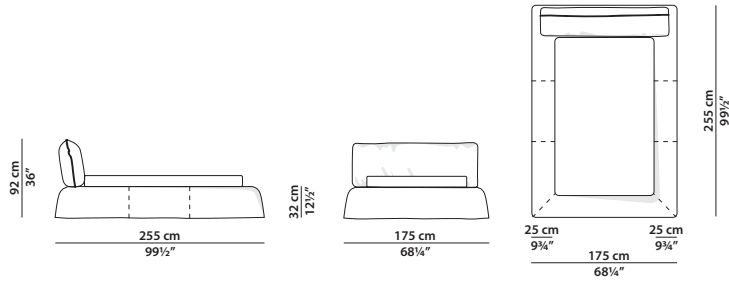

145 x 255 h92

Letto singolo. Rete con doghe in legno
90 x 200 cm, 35 x 78"
compresa nel prezzo.
Single bed. 90 x 200 cm,
35 x 78" slatted base included.

175 x 255 h92

Letto. Rete con doghe in legno
120 x 200 cm, 46 3/4 x 78"
compresa nel prezzo.
Bed. 120 x 200 cm, 46 3/4 x 78"
slatted base included.

215 x 255 h92

Letto. Rete con doghe in legno
160 x 200 cm, 62 1/2 x 78"
compresa nel prezzo.
Bed. 160 x 200 cm, 62 1/2 x 78"
slatted base included.

235 x 255 h92

Letto. Rete con doghe in legno
180 x 200 cm, 70 1/4 x 78"
compresa nel prezzo.
Bed. 180 x 200 cm, 70 1/4 x 78"
slatted base included.

255 x 255 h92

Letto. Rete con doghe in legno
200 x 200 cm, 78 x 78"
compresa nel prezzo.
Bed. 200 x 200 cm, 78 x 78"
slatted base included.