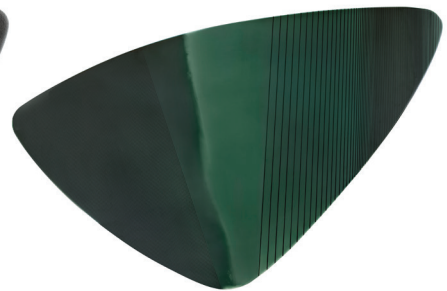

ORGANIQUE

Draga & Aurel

Prezzi/Prices p. 54

Salvia / Righe. Sage / Stripes

Grigio / Pois
Grey / Pois

Nero / Spigato Lungo
Black / Long Twill

Salvia / Righe
Sage / Stripes

Gambe con forma a spillo in ottone lucidato. Piano smussato in MDF spessore 2 cm, $\frac{3}{4}$ " decorato a mano con texture e resine spalmate in nuance secondo l'estro dell'artista in 3 colori: **grigio, nero, salvia**.

Piani realizzati a mano come "quadro"; ogni pezzo sarà quindi diverso e unico. Abbinamenti texture colore non modificabili.

Pin-shaped legs in polished brass. Smoothed MDF top, 2 cm, $\frac{3}{4}$ " thickness, decorated by hand with texture and resins smeared in nuances in line with the artist's creativity in 3 colours: **grey, black, sage**.

Surfaces carried out by hand as "pictures"; each item will be therefore different and unique. Matching texture colour cannot be changed.