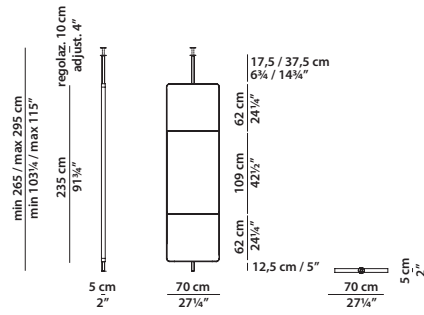

Kashmir Fumée

---

Separé bifacciale con struttura girevole in ottone anticato composta da un lato in vetro specchiato anticato e un lato con rivestimento in pelle.

**A richiesta è possibile realizzare ambedue i lati in pelle senza sovrapprezzo. Disponibile in due range di altezza. Si prega di indicare sempre l'altezza desiderata e l'altezza del soffitto, in modo da poterlo realizzare della misura richiesta.**

70 x 5 h265/295

Separé. Screen.

70 x 5 h295/335

Separé. Screen.