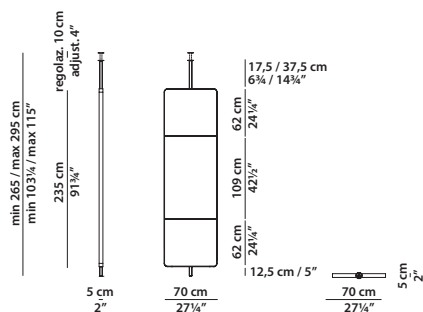

Separé bifacciale con struttura girevole in ottone anticato composta da un lato in vetro specchiato anticato e un lato con rivestimento in pelle. **A richiesta è possibile realizzare ambedue i lati in pelle senza sovrapprezzo. Disponibile in due range di altezza. Si prega di indicare l'altezza desiderata, in modo da poterlo realizzare della misura richiesta.**

70 x 5 h265/295 | 0,40 m³

Separé. Screen.

70 x 5 h295/335 | 0,45 m³

Separé. Screen.