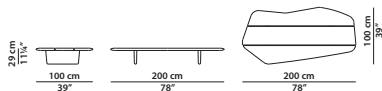

iroko nero
black iroko

180 x 70 h29 cm - 70¼ x 25¼ h11¼"

Tavolino. Small table.

200 x 100 h29 cm - 78 x 39 h11¼"

Tavolino. Small table.

150 x 150 h76 cm - 58½ x 58½ h29¾"

Tavolo. Table.

250 x 100 h76 cm - 29½ x 39 h29¾"

Tavolo. Table.

300 x 100 h76 cm - 117 x 39 h29¾"

Tavolo. Table.