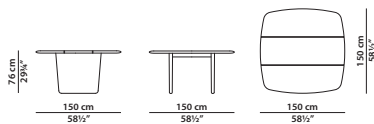

iroko nero
black iroko

180 x 70 h29 cm - 70¼ x 25¼ h11¼"

Tavolino. Small table.

200 x 100 h29 cm - 78 x 39 h11¼"

Tavolino. Small table.

150 x 150 h76 cm - 58½ x 58½ h29¾"

Tavolo. Table.

250 x 100 h76 cm - 29½ x 39 h29¾"

Tavolo. Table.

300 x 100 h76 cm - 117 x 39 h29¾"

Tavolo. Table.