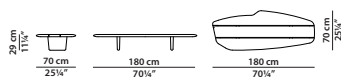

iroko nero
black iroko

180 x 70 h29 cm - 70¼ x 25¼ h11¼"

Tavolino. Small table.

200 x 100 h29 cm - 78 x 39 h11¼"

Tavolino. Small table.

150 x 150 h76 cm - 58½ x 58½ h29¾"

Tavolo. Table.

250 x 100 h76 cm - 29½ x 39 h29¾"

Tavolo. Table.

300 x 100 h76 cm - 117 x 39 h29¾"

Tavolo. Table.