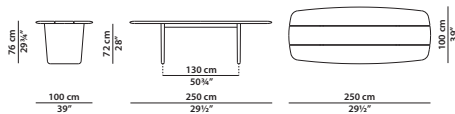

iroko nero
black iroko

180 x 70 h29 cm - 70¼ x 25¼ h11¼"

Tavolino. Small table.

200 x 100 h29 cm - 78 x 39 h11¼"

Tavolino. Small table.

150 x 150 h76 cm - 58½ x 58½ h29¾"

Tavolo. Table.

250 x 100 h76 cm - 29½ x 39 h29¾"

Tavolo. Table.

300 x 100 h76 cm - 117 x 39 h29¾"

Tavolo. Table.