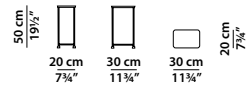

MUMBAI

Paola Navone

Struttura in fusione di alluminio grezzo verniciato nero opaco con piano lucidato.

Structure in unfinished cast aluminium with matte black coating with polished top.

30 x 20 h20 | 0,03 m³

Tavolino. Small table.

30 x 20 h50 | 0,07 m³

Tavolino. Small table.

30 x 20 h75 | 0,10 m³

Tavolino. Small table.

50 x 50 h40 | 0,15 m³

Tavolino. Small table.