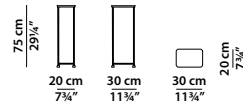

MUMBAI

Paola Navone

Struttura in fusione di alluminio grezzo verniciato nero opaco con piano lucidato.

Structure in unfinished cast aluminium with matte black coating with polished top.

30 x 20 h20 | 0,03 m³

Tavolino. Small table.

30 x 20 h50 | 0,07 m³

Tavolino. Small table.

30 x 20 h75 | 0,10 m³

Tavolino. Small table.

50 x 50 h40 | 0,15 m³

Tavolino. Small table.