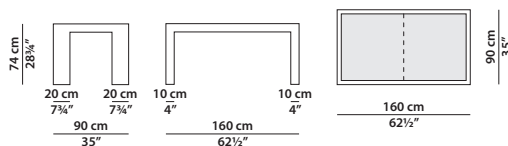

# MORFEO

Baxter P.

Graz | Tuscany Lucca

160 x 90 | Tuscany Lucca

Struttura in tubolare di metallo grezzo rettangolare, spessore 3 mm. Saldatura e levigatura a vista, protezione antiossidante con smalto trasparente opaco e finitura a cera. Piano in multistrato di abete rivestito in pelle.

Rectangular frame in unfinished tubular metal, thickness 3 mm. Visible weld and smoothing, with antioxidant protection with clear matte enamel and wax finish. Top in fir wood covered with leather.

160 x 90 h74 | 0,40 m<sup>3</sup>

Tavolo. Table.

160 x 160 h74 | 0,60 m<sup>3</sup>

Tavolo. Table.

220 x 90 h74 | 0,45 m<sup>3</sup>

Tavolo. Table.

280 x 90 h74 | 0,65 m<sup>3</sup>

Tavolo. Table.