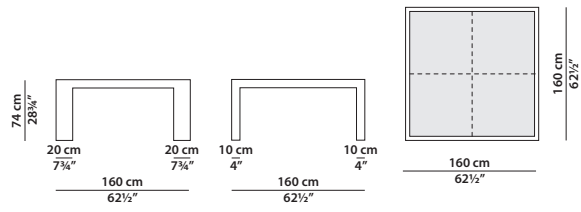

# MORFEO

Baxter P.

Graz | Tuscany Lucca

160 x 90 | Tuscany Lucca

Struttura in tubolare di metallo grezzo rettangolare, spessore 3 mm. Saldatura e levigatura a vista, protezione antiossidante con smalto trasparente opaco e finitura a cera. Piano in multistrato di abete rivestito in pelle.

Rectangular frame in unfinished tubular metal, thickness 3 mm. Visible weld and smoothing, with antioxidant protection with clear matte enamel and wax finish. Top in fir wood covered with leather.

160 x 90 h74 | 0,40 m<sup>3</sup>

Tavolo. Table.

160 x 160 h74 | 0,60 m<sup>3</sup>

Tavolo. Table.

220 x 90 h74 | 0,45 m<sup>3</sup>

Tavolo. Table.

280 x 90 h74 | 0,65 m<sup>3</sup>

Tavolo. Table.