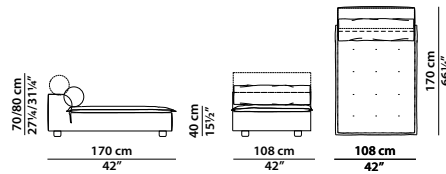

Modular article. We recommend sending a technical drawing of the composition required along with the order.

92 x 108 h70/80

E08 - Elemento centrale. Central module.

112 x 108 h70/80

E01 - Elemento centrale. Central module.

150 x 170 h70/80

E07 - Dormeuse sx.

L dormeuse.

E06 - Dormeuse dx.

R dormeuse.

108 x 170 h70/80

E13 - Dormeuse. Dormeuse.

75 x 105 h32

F02 - Tavolino. Small table.

136 x 105 h32

F01 - Tavolino. Small table.

80 x 108 h40

F05 - Pouf. Pouf.

140 x 108 h40

F04 - Pouf. Pouf.

170 x 108 h40