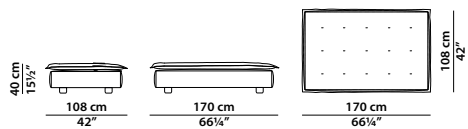

170 x 108 h40

F03 - Pouf. Pouf.

80 x 80

H01 - Cuscino. Cushion.

108 x Ø27

I01 - Rullo. Roll.

140 x Ø27

I02 - Rullo. Roll.

170 x Ø27

I03 - Rullo. Roll.