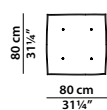

Modular article. We recommend sending a technical drawing of the composition required along with the order.

92 x 108 h70/80

E08 - Elemento centrale. Central module.

112 x 108 h70/80

E01 - Elemento centrale. Central module.

150 x 170 h70/80

E07 - Dormeuse sx.

L dormeuse.

E06 - Dormeuse dx.

R dormeuse.

108 x 170 h70/80

E13 - Dormeuse. Dormeuse.

75 x 105 h32

F02 - Tavolino. Small table.

136 x 105 h32

F01 - Tavolino. Small table.

80 x 108 h40

F05 - Pouf. Pouf.

140 x 108 h40

F04 - Pouf. Pouf.

170 x 108 h40

F03 - Pouf. Pouf.

80 x 80

H01 - Cuscino. Cushion.

108 x Ø27

I01 - Rullo. Roll.

140 x Ø27

I02 - Rullo. Roll.

170 x Ø27