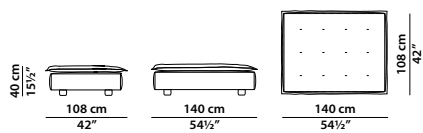

150 x 170 h70/80

E07 - Dormeuse sx.

L dormeuse.

E06 - Dormeuse dx.

R dormeuse.

108 x 170 h70/80

E13 - Dormeuse. Dormeuse.

75 x 105 h32

F02 - Tavolino. Small table.

136 x 105 h32

F01 - Tavolino. Small table.

80 x 108 h40

F05 - Pouf. Pouf.

140 x 108 h40

F04 - Pouf. Pouf.

170 x 108 h40