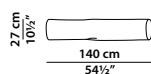

Modular article. We recommend sending a technical drawing of the composition required along with the order.

92 x 108 h70/80

E08 - Elemento centrale. Central module.

112 x 108 h70/80

E01 - Elemento centrale. Central module.

F02 - Tavolino. Small table.

136 x 105 h32

F01 - Tavolino. Small table.

80 x 108 h40

F05 - Pouf. Pouf.

140 x 108 h40

F04 - Pouf. Pouf.

170 x 108 h40

F03 - Pouf. Pouf.

80 x 80

H01 - Cuscino. Cushion.

108 x Ø27

I01 - Rullo. Roll.

140 x Ø27

I02 - Rullo. Roll.

170 x Ø27