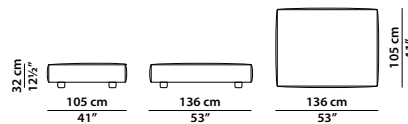

Modular article. We recommend sending a technical drawing of the composition required along with the order.

92 x 108 h70/80

E08 - Elemento centrale. Central module.

112 x 108 h70/80

E01 - Elemento centrale. Central module.

150 x 170 h70/80

E07 - Dormeuse sx.

L dormeuse.

E06 - Dormeuse dx.

R dormeuse.

108 x 170 h70/80

E13 - Dormeuse. Dormeuse.

75 x 105 h32

F02 - Tavolino. Small table.

136 x 105 h32

F01 - Tavolino. Small table.

80 x 108 h40

F05 - Pouf. Pouf.

140 x 108 h40

F04 - Pouf. Pouf.

170 x 108 h40