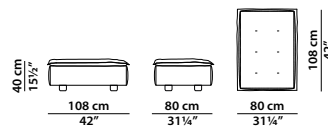

150 x 170 h70/80

E07 - Dormeuse sx.

L dormeuse.

E06 - Dormeuse dx.

R dormeuse.

108 x 170 h70/80

E13 - Dormeuse. Dormeuse.

75 x 105 h32

F02 - Tavolino. Small table.

136 x 105 h32

F01 - Tavolino. Small table.

80 x 108 h40

F05 - Pouf. Pouf.

140 x 108 h40

F04 - Pouf. Pouf.

170 x 108 h40

F03 - Pouf. Pouf.

80 x 80

H01 - Cuscino. Cushion.

108 x Ø27

I01 - Rullo. Roll.

140 x Ø27

I02 - Rullo. Roll.

170 x Ø27