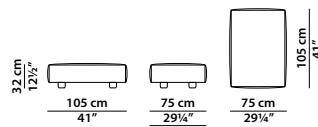

Modular article. We recommend sending a technical drawing of the composition required along with the order.

92 x 108 h70/80

E08 - Elemento centrale. Central module.

112 x 108 h70/80

E01 - Elemento centrale. Central module.

150 x 170 h70/80

E07 - Dormeuse sx.

L dormeuse.

E06 - Dormeuse dx.

R dormeuse.

108 x 170 h70/80

E13 - Dormeuse. Dormeuse.

75 x 105 h32

F02 - Tavolino. Small table.

136 x 105 h32

F01 - Tavolino. Small table.

80 x 108 h40

F05 - Pouf. Pouf.

140 x 108 h40

F04 - Pouf. Pouf.

170 x 108 h40