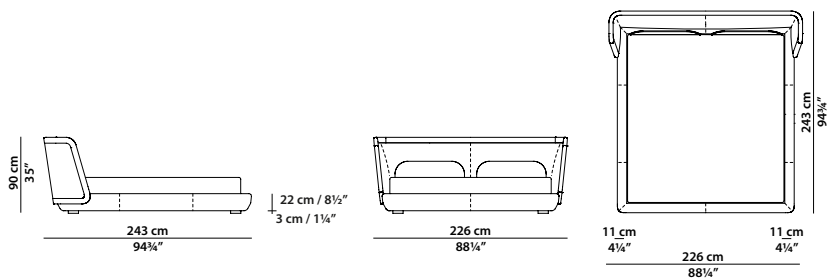

206 x 243 h90 | 1,95 m³

Letto. Rete con doghe in legno
160 x 200 cm, 62½ x 78"
compresa nel prezzo.

Bed. 160 x 200 cm, 62½ x 78"
slatted base included.

226 x 243 h90 | 2,05 m³

Letto. Rete con doghe in legno
180 x 200 cm, 70¼ x 78"
compresa nel prezzo.
Bed. 180 x 200 cm, 70¼ x 78"
slatted base included.

246 x 243 h90 | 2,15 m³

Letto. Rete con doghe in legno
200 x 200 cm, 78 x 78"
compresa nel prezzo.
Bed. 200 x 200 cm, 78 x 78"
slatted base included.