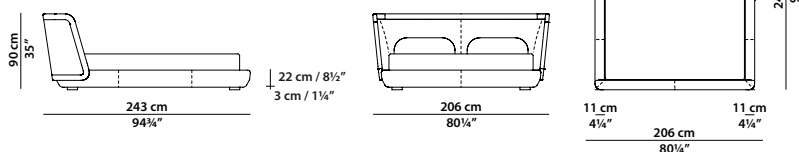

206 x 243 h90 | 1,95 m³

Letto. Rete con doghe in legno
160 x 200 cm, 62½ x 78"
compresa nel prezzo.

Bed. 160 x 200 cm, 62½ x 78"
slatted base included.

226 x 243 h90 | 2,05 m³

Letto. Rete con doghe in legno
180 x 200 cm, 70¼ x 78"
compresa nel prezzo.
Bed. 180 x 200 cm, 70¼ x 78"
slatted base included.

246 x 243 h90 | 2,15 m³

Letto. Rete con doghe in legno
200 x 200 cm, 78 x 78"
compresa nel prezzo.
Bed. 200 x 200 cm, 78 x 78"
slatted base included.