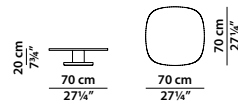

45 x 45 h35 | 0,05 m³

Tavolino. Small table.

40 x 40 h50 | 0,05 m³

Tavolino. Small table.

70 x 70 h20 | 0,10 m³

Tavolino. Small table.

70 x 70 h65 | 0,10 m³

Tavolino. Small table.

120 x 120 h72 | 0,25 m³

Tavolo. Table.

280 x 120 h72 | 6,00 m³

Tavolo. Table.