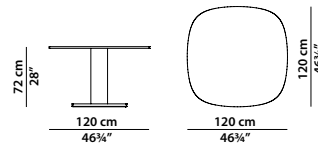

45 x 45 h35 | 0,05 m³

Tavolino. Small table.

40 x 40 h50 | 0,05 m³

Tavolino. Small table.

70 x 70 h20 | 0,10 m³

Tavolino. Small table.

70 x 70 h65 | 0,10 m³

Tavolino. Small table.

120 x 120 h72 | 0,25 m³

Tavolo. Table.

280 x 120 h72 | 6,00 m³

Tavolo. Table.