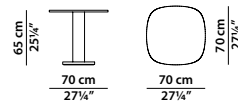

MATERA

Paola Navone

OPEN AIR

120 x 120

Manila | Cloister Navy

Palladiana

Base, struttura e piano di diverse altezze e dimensioni realizzati in Palladiana (94-96% marmo, 4-6% resina).

Base, structure and top of different heights and dimensions made with Palladiana stone. (94-96% marble, 4-6% resin).

45 x 45 h35 | 0,05 m³

Tavolino. Small table.

40 x 40 h50 | 0,05 m³

Tavolino. Small table.

70 x 70 h20 | 0,10 m³

Tavolino. Small table.

70 x 70 h65 | 0,10 m³

Tavolino. Small table.

120 x 120 h72 | 0,25 m³

Tavolo. Table.

280 x 120 h72 | 6,00 m³

Tavolo. Table.