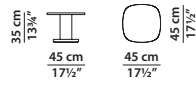

Palladiana

Base, struttura e piano di diverse altezze e dimensioni realizzati in Palladiana con olio protettivo idrorepellente. (94-96% marmo, 4-6% resina).

**Cassa in legno dotata di due sensori per verifica di eventuali danni durante il trasporto. (Fare riferimento a "Avvertenze importanti").**

45 x 45 h35

Tavolino. Small table.

40 x 40 h50

Tavolino. Small table.

70 x 70 h20

Tavolino. Small table.

70 x 70 h65

Tavolino. Small table.

120 x 120 h72

Tavolo. Table.

280 x 120 h72

Tavolo. Table.