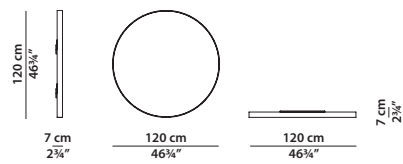

MARLENE
BAXTERP.

Kashmir Terre

Specchio con struttura in alveolare di alluminio tinto nero opaco. Cornice in ottone satinato rivestita esternamente in pelle.

Mirror with structure in matte black-stained aluminium honeycomb. Satin brass frame, with leather covering on the exterior.

60 x 7 h90
Specchio. Mirror.

60 x 7 h190
Specchio. Mirror.

Ø120 h7
Specchio. Mirror.

Ø180 h7
Specchio. Mirror.