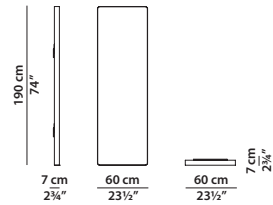

MARLENE
BAXTERP.

Kashmir Terre

Specchio con struttura in alveolare di alluminio tinto nero opaco. Cornice in ottone satinato rivestita esternamente in pelle.

Mirror with structure in matte black-stained aluminium honeycomb. Satin brass frame, with leather covering on the exterior.

60 x 7 h90
Specchio. Mirror.

60 x 7 h190
Specchio. Mirror.

Ø120 h7
Specchio. Mirror.

Ø180 h7
Specchio. Mirror.