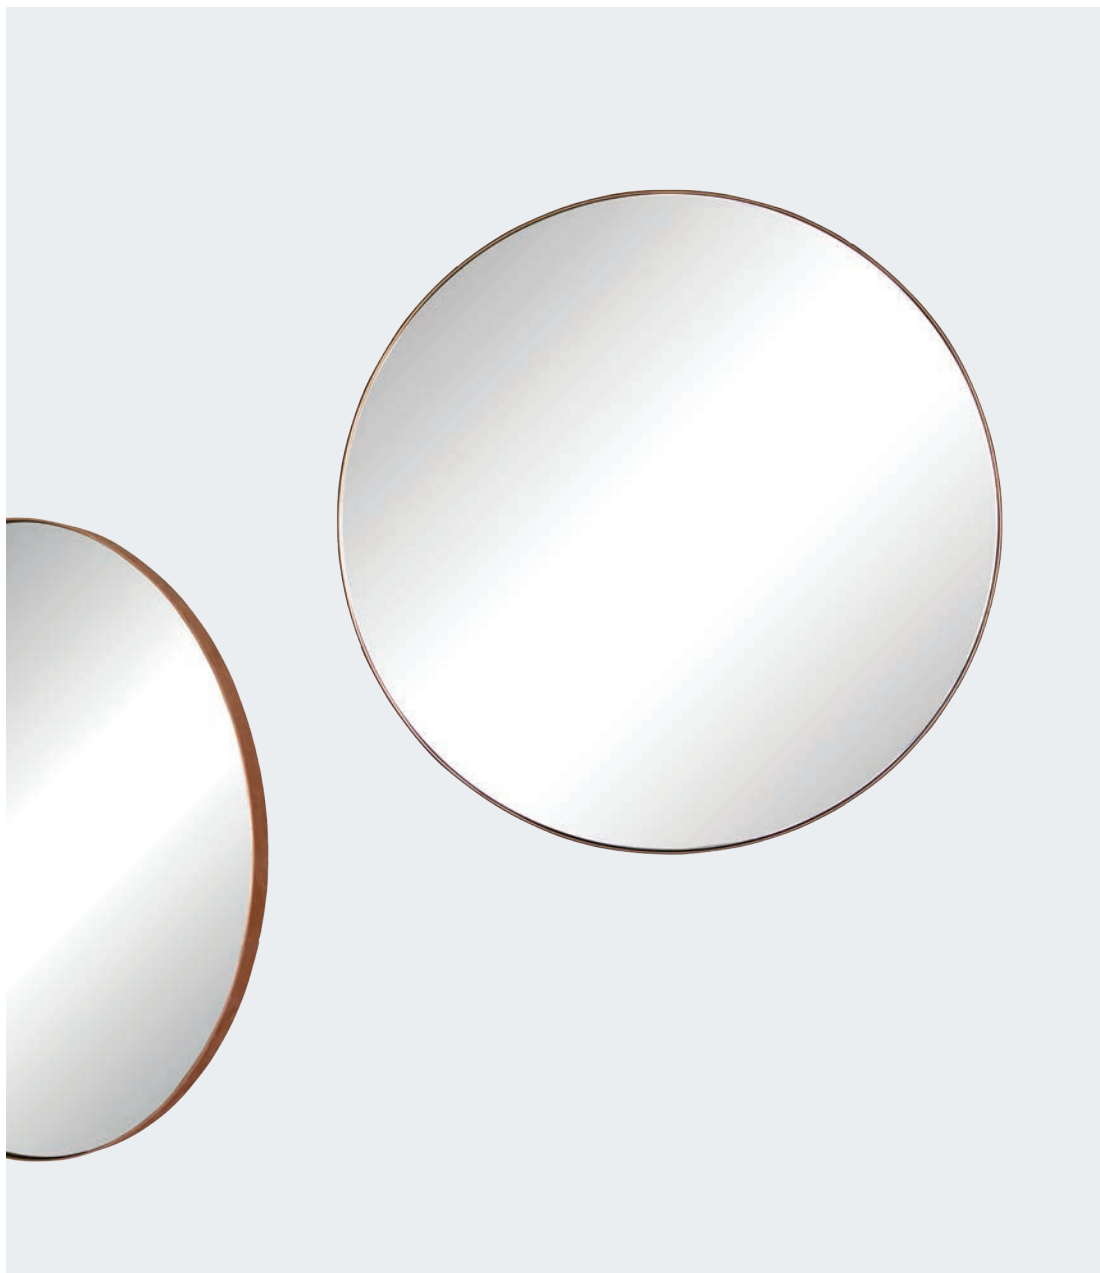

MARLENE
BAXTERP.

Kashmir Terre

Specchio con struttura in alveolare di alluminio tinto nero opaco. Cornice in ottone satinato rivestita esternamente in pelle.

Mirror with structure in matte black-stained aluminium honeycomb. Satin brass frame, with leather covering on the exterior.

60 x 7 h90
Specchio. Mirror.

60 x 7 h190
Specchio. Mirror.

Ø120 h7
Specchio. Mirror.

Ø180 h7
Specchio. Mirror.