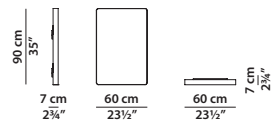

MARLENE
BAXTERP.

Kashmir Terre

Specchio con struttura in alveolare di alluminio tinto nero opaco. Cornice in ottone satinato rivestita esternamente in pelle.

Mirror with structure in matte black-stained aluminium honeycomb. Satin brass frame, with leather covering on the exterior.

60 x 7 h90
Specchio. Mirror.

60 x 7 h190
Specchio. Mirror.

Ø120 h7
Specchio. Mirror.

Ø180 h7
Specchio. Mirror.