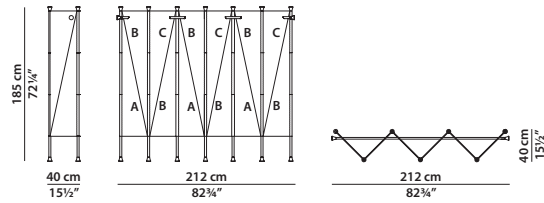

6 MODULI. 6 MODULES
212 x 40 h185

Paravento. Screen.