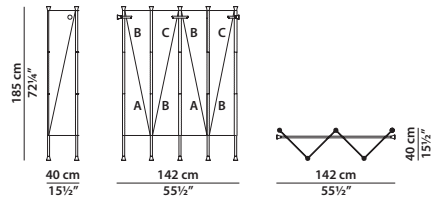

4 MODULI. 4 MODULES
142 x 40 h185

Paravento. Screen.