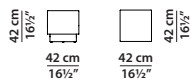

Alpacca/Alpacca brunita  
Alpaca/Burnished alpaca

Ferro/Rame  
Iron/Copper

Rame/Acciaio  
Copper/Steel

Ottone/Ottone  
Brass/Brass

42 x 42 h42

Tavolino.

**Disponibile anche in alpacca.**

Small table.

**Also available in alpacca.**

ø50 h45

Tavolino.

**Disponibile anche in alpacca.**

Small table.

**Also available in alpacca.**

90 x 52 h32

Tavolino.

**Disponibile anche in alpacca.**

Small table.

**Also available in alpacca.**

98 x 98 h25

Tavolino. Small table.

ø108 h25

Tavolino. Small table.