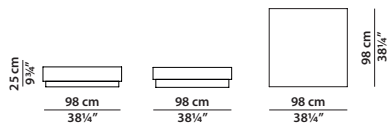

**Also available in alpacca.**

ø50 h45

Tavolino.

**Disponibile anche in alpacca.**

Small table.

**Also available in alpacca.**

90 x 52 h32

Tavolino.

**Disponibile anche in alpacca.**

Small table.

**Also available in alpacca.**

98 x 98 h25

Tavolino. Small table.

ø108 h25

Tavolino. Small table.