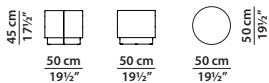

**Also available in alpacca.**

ø50 h45

Tavolino.

**Disponibile anche in alpacca.**

Small table.

**Also available in alpacca.**

90 x 52 h32

Tavolino.

**Disponibile anche in alpacca.**

Small table.

**Also available in alpacca.**

98 x 98 h25

Tavolino. Small table.

ø108 h25

Tavolino. Small table.