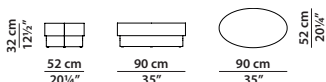

**Also available in alpacca.**

ø50 h45

Tavolino.

**Disponibile anche in alpacca.**

Small table.

**Also available in alpacca.**

90 x 52 h32

Tavolino.

**Disponibile anche in alpacca.**

Small table.

**Also available in alpacca.**

98 x 98 h25

Tavolino. Small table.

ø108 h25

Tavolino. Small table.