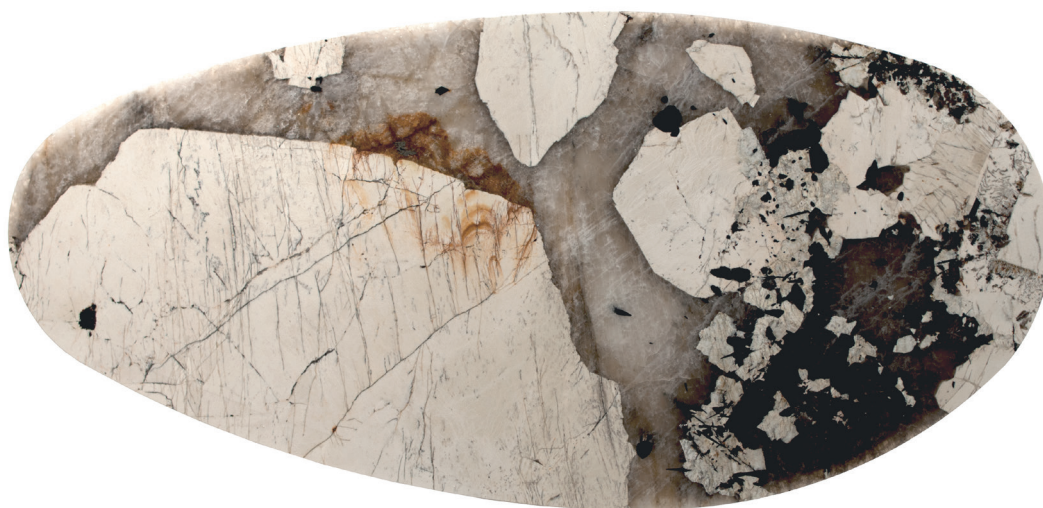

290 x 140 | Patagonia | b. ottone, brass

S.E. Patagonia

Fondamentale caratteristica del granito Patagonia è la sua alta variabilità da lastra a lastra, che lo rende unico. L'immagine si intende quindi altamente indicativa.

Essential feature of Patagonia granite is the variability from slab to slab, which makes it "Unique". Image shown above is highly indicative.

290 x 140 | Bianco Gioia lucido, glossy Bianco Gioia | b. ferro, iron