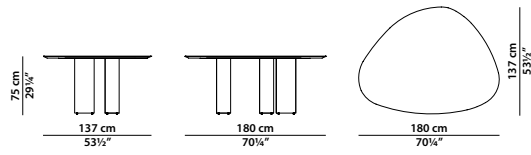

Ocean Storm lucido
glossy Ocean Storm
misura max/max size
280x130

Ferro anticato
Antiqued iron

Patagonia lucido
glossy Patagonia

Ottone anticato
Antiqued brass

160 x 130 h75

Tavolo. Table.

180 x 137 h75

Tavolo. Table.

290 x 140 h75

Tavolo. Table.