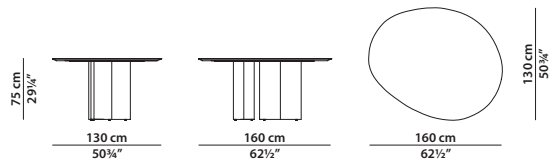

Ocean Storm lucido
glossy Ocean Storm
misura max/max size
280x130

Ferro anticato
Antiqued iron

Patagonia lucido
glossy Patagonia

Ottone anticato
Antiqued brass

160 x 130 h75

Tavolo. Table.

180 x 137 h75

Tavolo. Table.

290 x 140 h75

Tavolo. Table.