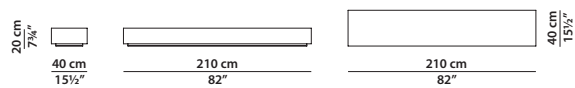

80 x 80 h20

Tavolino.

Disponibile solo in cemento.

Small table.

Available in concrete only.

210 x 40 h20

Tavolino.

Disponibile solo in frassino.

Small table.

Available in ash only.

210 x 55 h20

Tavolino.

Disponibile solo in cemento.

Small table.

Available in concrete only.

90 x 70 h33