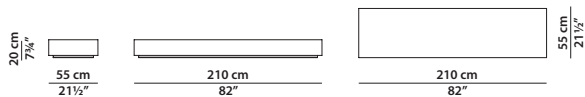

80 x 80 h20

Tavolino.

Disponibile solo in cemento.

Small table.

Available in concrete only.

210 x 40 h20

Tavolino.

Disponibile solo in frassino.

Small table.

Available in ash only.

210 x 55 h20

Tavolino.

Disponibile solo in cemento.

Small table.

Available in concrete only.

90 x 70 h33