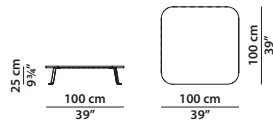

67 x 52 h35 | 0,25 m³

Tavolino. Small table.

85 x 85 h30 | 0,35 m³

Tavolino. Small table.

100 x 100 h25 | 1,45 m³

Tavolino. Small table.

126 x 50 h25 | 0,75 m³

Tavolino. Small table.

Disponibile solo in Palladiana o pietra lavica.
Available in Palladiana or lava stone only.

180 x 60 h20 | 1,60 m³

Tavolino. Small table.

Disponibile solo in Palladiana o pietra lavica.
Available in Palladiana or lava stone only.