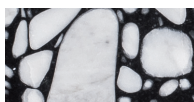

Pietra lavica smaltata, enamelled lava stone

Palladiana

Pietra lavica
Lava stone

Pietra lavica smaltata
Enamelled lava stone

Base in metallo nero forgiato con finitura con vernice trasparente opaca.

Varianti piano spessore 2 cm: **Palladiana (94-96% marmo, 4-6% resina), pietra lavica e pietra lavica smaltata colore turchese.** La pietra lavica è estratta alle pendici del vulcano Etna, con finitura occhio di pernice, porosa e bucherellata, con olio protettivo idrorepellente. Il basalto etneo è un materiale resistente e si presenta con un colore scuro e uniforme la cui origine è legata al processo di raffreddamento delle colate laviche.

Eventuali imperfezioni presenti non sono da considerarsi difetti. I piani variano visibilmente in quanto realizzati con materiali naturali; tutte le immagini sono puramente indicative.

Base in black forged metal with clear matte enamel finish.

2 cm thickness top versions: **Palladiana stone (94-96% marble, 4-6% resin), lava stone and turquoise colour enamelled lava stone.** Lava stone is extracted on the slopes of Etna volcano, "occhio di Pernice" finish, porous and perforated, with water-repellent protective oil protection. The Etnean basalt is a tough material and shows a dark and uniform colour, whose origin is connected to the cooling process of lava flows.

Any blemishes, that are attributable to the naturalness of stones, are not to be considered as defects. Top surfaces visibly vary as they are made with natural materials; all pictures are just a rough guide.