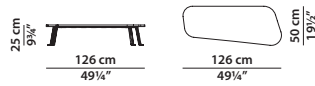

67 x 52 h35 | 0,25 m³

Tavolino. Small table.

85 x 85 h30 | 0,35 m³

Tavolino. Small table.

100 x 100 h25 | 1,45 m³

Tavolino. Small table.

126 x 50 h25 | 0,75 m³

Tavolino. Small table.

Disponibile solo in Palladiana o pietra lavica.
Available in Palladiana or lava stone only.

180 x 60 h20 | 1,60 m³

Tavolino. Small table.

Disponibile solo in Palladiana o pietra lavica.
Available in Palladiana or lava stone only.