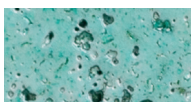

Pietra lavica smaltata, enamelled lava stone

Palladiana

Pietra lavica
Lava stone

Pietra lavica smaltata
Enamelled lava stone

Base in metallo nero forgiato con finitura con vernice trasparente opaca.

Varianti piano spessore 2 cm: **Palladiana (94-96% marmo, 4-6% resina), pietra lavica e pietra lavica smaltata colore turchese.** La pietra lavica è estratta alle pendici del vulcano Etna, con finitura occhio di pernice, porosa e bucherellata, con olio protettivo idrorepellente. Il basalto etneo è un materiale resistente e si presenta con un colore scuro e uniforme la cui origine è legata al processo di raffreddamento delle colate laviche.

Eventuali imperfezioni presenti non sono da considerarsi difetti. I piani variano visibilmente in quanto realizzati con materiali naturali; tutte le immagini sono puramente indicative.

Base in black forged metal with clear matte enamel finish.

2 cm thickness top versions: **Palladiana stone (94-96% marble, 4-6% resin), lava stone and turquoise colour enamelled lava stone.** Lava stone is extracted on the slopes of Etna volcano, "occhio di Pernice" finish, porous and perforated, with water-repellent protective oil protection. The Etnean basalt is a tough material and shows a dark and uniform colour, whose origin is connected to the cooling process of lava flows.

Any blemishes, that are attributable to the naturalness of stones, are not to be considered as defects. Top surfaces visibly vary as they are made with natural materials; all pictures are just a rough guide.