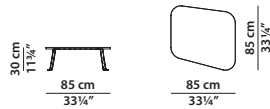

67 x 52 h35 | 0,25 m³

Tavolino. Small table.

85 x 85 h30 | 0,35 m³

Tavolino. Small table.

100 x 100 h25 | 1,45 m³

Tavolino. Small table.

126 x 50 h25 | 0,75 m³

Tavolino. Small table.

Disponibile solo in Palladiana o pietra lavica.
Available in Palladiana or lava stone only.

180 x 60 h20 | 1,60 m³

Tavolino. Small table.

Disponibile solo in Palladiana o pietra lavica.
Available in Palladiana or lava stone only.