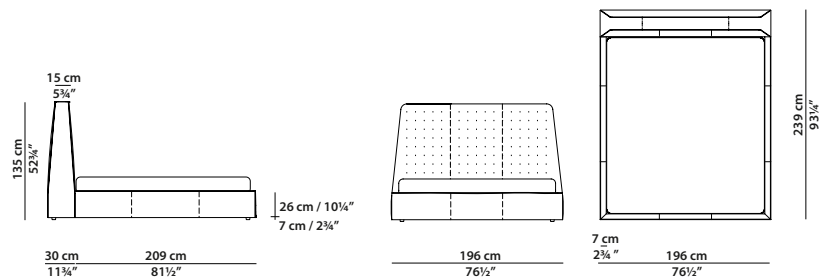

196 x 230 h135 | 1,60 m³

Letto da parete. Rete 180 x 200 cm,
70¼ x 78" compresa nel prezzo.
Wall bed. 180 x 200 cm,
70¼ x 78" spring base included.

216 x 230 h135 | 1,75 m³

Letto da parete. Rete 200 x 200 cm,
78 x 78" compresa nel prezzo.
Wall bed. 200 x 200 cm,
78 x 78" spring base included.

176 x 239 h135 | 1,45 m³

Letto da centro stanza. Rete 160 x 200 cm,
62½ x 78" compresa nel prezzo.
Freestanding bed. 160 x 200 cm,
62½ x 78" spring base included.

196 x 239 h135 | 1,60 m³

Letto da centro stanza. Rete 180 x 200 cm,
70¼ x 78" compresa nel prezzo.
Freestanding bed. 180 x 200 cm,
70¼ x 78" spring base included.

216 x 239 h135 | 1,75 m³

Letto da centro stanza. Rete 200 x 200 cm,
78 x 78" compresa nel prezzo.
Freestanding bed. 200 x 200 cm,
78 x 78" spring base included.

176 x 282 h135 | 1,90 m³

Letto con panca. Rete 160 x 200 cm,
62½ x 78" compresa nel prezzo.
Bed with bench. 160 x 200 cm,
62½ x 78" spring base included.

196 x 282 h135 | 2,10 m³

Letto con panca. Rete 180 x 200 cm,
70¾ x 78" compresa nel prezzo.
Bed with bench. 180 x 200 cm,
70¾ x 78" spring base included.

216 x 282 h135 | 2,25 m³

Letto con panca. Rete 200 x 200 cm,
78 x 78" compresa nel prezzo.
Bed with bench. 200 x 200 cm,
78 x 78" spring base included.