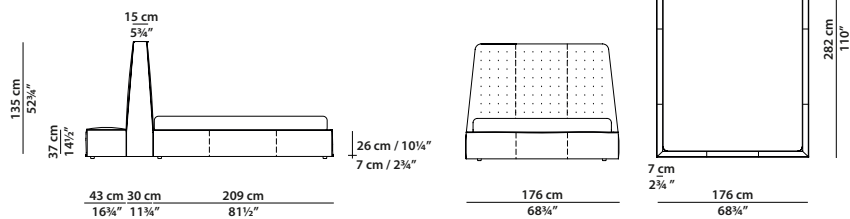

196 x 230 h135 | 1,60 m³

Letto da parete. Rete 180 x 200 cm,
70¼ x 78" compresa nel prezzo.
Wall bed. 180 x 200 cm,
70¼ x 78" spring base included.

216 x 230 h135 | 1,75 m³

Letto da parete. Rete 200 x 200 cm,
78 x 78" compresa nel prezzo.
Wall bed. 200 x 200 cm,
78 x 78" spring base included.

176 x 239 h135 | 1,45 m³

Letto da centro stanza. Rete 160 x 200 cm,
62½ x 78" compresa nel prezzo.
Freestanding bed. 160 x 200 cm,
62½ x 78" spring base included.

196 x 239 h135 | 1,60 m³

Letto da centro stanza. Rete 180 x 200 cm,
70¼ x 78" compresa nel prezzo.
Freestanding bed. 180 x 200 cm,
70¼ x 78" spring base included.

216 x 239 h135 | 1,75 m³

Letto da centro stanza. Rete 200 x 200 cm,
78 x 78" compresa nel prezzo.
Freestanding bed. 200 x 200 cm,
78 x 78" spring base included.

176 x 282 h135 | 1,90 m³

Letto con panca. Rete 160 x 200 cm,
62½ x 78" compresa nel prezzo.
Bed with bench. 160 x 200 cm,
62½ x 78" spring base included.

196 x 282 h135 | 2,10 m³

Letto con panca. Rete 180 x 200 cm,
70¾ x 78" compresa nel prezzo.
Bed with bench. 180 x 200 cm,
70¾ x 78" spring base included.

216 x 282 h135 | 2,25 m³

Letto con panca. Rete 200 x 200 cm,
78 x 78" compresa nel prezzo.
Bed with bench. 200 x 200 cm,
78 x 78" spring base included.