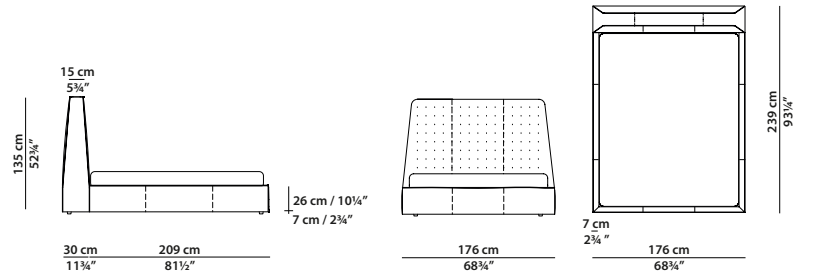

INNSBRUCK

Paola Navone

196 x 239
Kashmir Saphir
Midnight Avio

176 x 282 | Kashmir Sucre | p.Extra Opal
Midnight Powder + Gun

176 x 230 h135 | 1,45 m³

Letto da parete. Rete 160 x 200 cm,
62½ x 78" compresa nel prezzo.
Wall bed. 160 x 200 cm,
62½ x 78" spring base included.

196 x 230 h135 | 1,60 m³

Letto da parete. Rete 180 x 200 cm,
70¼ x 78" compresa nel prezzo.
Wall bed. 180 x 200 cm,
70¼ x 78" spring base included.

216 x 230 h135 | 1,75 m³

Letto da parete. Rete 200 x 200 cm,
78 x 78" compresa nel prezzo.
Wall bed. 200 x 200 cm,
78 x 78" spring base included.

176 x 239 h135 | 1,45 m³

Letto da centro stanza. Rete 160 x 200 cm,
62½ x 78" compresa nel prezzo.
Freestanding bed. 160 x 200 cm,
62½ x 78" spring base included.

196 x 239 h135 | 1,60 m³

Letto da centro stanza. Rete 180 x 200 cm,
70¼ x 78" compresa nel prezzo.
Freestanding bed. 180 x 200 cm,
70¼ x 78" spring base included.

196 x 282 h135 | 2,10 m³

Letto con panca. Rete 180 x 200 cm,
70¾ x 78" compresa nel prezzo.
Bed with bench. 180 x 200 cm,
70¾ x 78" spring base included.

216 x 282 h135 | 2,25 m³

Letto con panca. Rete 200 x 200 cm,
78 x 78" compresa nel prezzo.
Bed with bench. 200 x 200 cm,
78 x 78" spring base included.