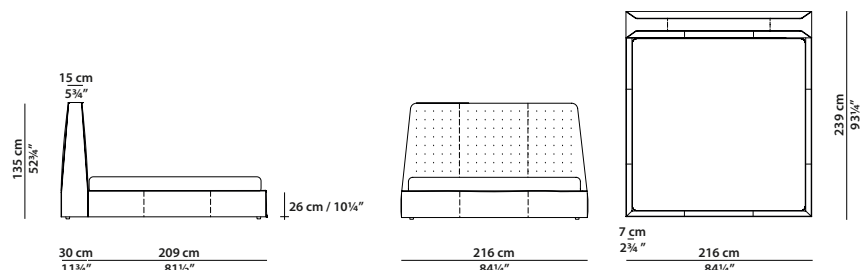

196 x 230 h135 | 1,60 m³

Letto da parete. Rete 180 x 200 cm,
70¼ x 78" compresa nel prezzo.
Wall bed. 180 x 200 cm,
70¼ x 78" spring base included.

216 x 230 h135 | 1,75 m³

Letto da parete. Rete 200 x 200 cm,
78 x 78" compresa nel prezzo.
Wall bed. 200 x 200 cm,
78 x 78" spring base included.

176 x 239 h135 | 1,45 m³

Letto da centro stanza. Rete 160 x 200 cm,
62½ x 78" compresa nel prezzo.
Freestanding bed. 160 x 200 cm,
62½ x 78" spring base included.

196 x 239 h135 | 1,60 m³

Letto da centro stanza. Rete 180 x 200 cm,
70¼ x 78" compresa nel prezzo.
Freestanding bed. 180 x 200 cm,
70¼ x 78" spring base included.

216 x 239 h135 | 1,75 m³

Letto da centro stanza. Rete 200 x 200 cm,
78 x 78" compresa nel prezzo.
Freestanding bed. 200 x 200 cm,
78 x 78" spring base included.

176 x 282 h135 | 1,90 m³

Letto con panca. Rete 160 x 200 cm,
62½ x 78" compresa nel prezzo.
Bed with bench. 160 x 200 cm,
62½ x 78" spring base included.

196 x 282 h135 | 2,10 m³

Letto con panca. Rete 180 x 200 cm,
70¾ x 78" compresa nel prezzo.
Bed with bench. 180 x 200 cm,
70¾ x 78" spring base included.

216 x 282 h135 | 2,25 m³

Letto con panca. Rete 200 x 200 cm,
78 x 78" compresa nel prezzo.
Bed with bench. 200 x 200 cm,
78 x 78" spring base included.