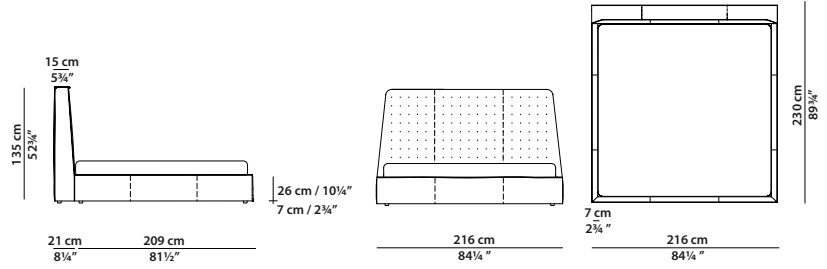

INNSBRUCK

Paola Navone

196 x 239
Kashmir Saphir
Midnight Avio

176 x 282 | Kashmir Sucre | p.Extra Opal
Midnight Powder + Gun

176 x 230 h135 | 1,45 m³

Letto da parete. Rete 160 x 200 cm,
62½ x 78" compresa nel prezzo.
Wall bed. 160 x 200 cm,
62½ x 78" spring base included.

196 x 230 h135 | 1,60 m³

Letto da parete. Rete 180 x 200 cm,
70¼ x 78" compresa nel prezzo.
Wall bed. 180 x 200 cm,
70¼ x 78" spring base included.

216 x 230 h135 | 1,75 m³

Letto da parete. Rete 200 x 200 cm,
78 x 78" compresa nel prezzo.
Wall bed. 200 x 200 cm,
78 x 78" spring base included.

176 x 239 h135 | 1,45 m³

Letto da centro stanza. Rete 160 x 200 cm,
62½ x 78" compresa nel prezzo.
Freestanding bed. 160 x 200 cm,
62½ x 78" spring base included.

196 x 239 h135 | 1,60 m³

Letto da centro stanza. Rete 180 x 200 cm,
70¼ x 78" compresa nel prezzo.
Freestanding bed. 180 x 200 cm,
70¼ x 78" spring base included.

196 x 282 h135 | 2,10 m³

Letto con panca. Rete 180 x 200 cm,
70¾ x 78" compresa nel prezzo.
Bed with bench. 180 x 200 cm,
70¾ x 78" spring base included.

216 x 282 h135 | 2,25 m³

Letto con panca. Rete 200 x 200 cm,
78 x 78" compresa nel prezzo.
Bed with bench. 200 x 200 cm,
78 x 78" spring base included.