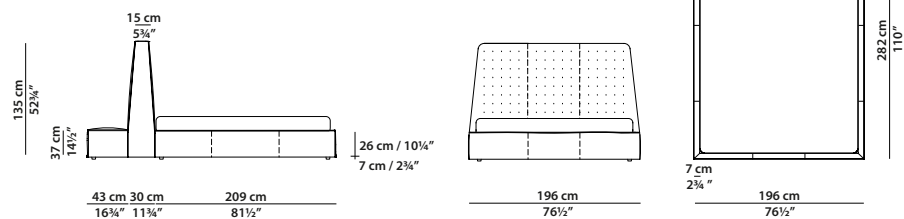

196 x 230 h135 | 1,60 m³

Letto da parete. Rete 180 x 200 cm,
70¼ x 78" compresa nel prezzo.
Wall bed. 180 x 200 cm,
70¼ x 78" spring base included.

216 x 230 h135 | 1,75 m³

Letto da parete. Rete 200 x 200 cm,
78 x 78" compresa nel prezzo.
Wall bed. 200 x 200 cm,
78 x 78" spring base included.

176 x 239 h135 | 1,45 m³

Letto da centro stanza. Rete 160 x 200 cm,
62½ x 78" compresa nel prezzo.
Freestanding bed. 160 x 200 cm,
62½ x 78" spring base included.

196 x 239 h135 | 1,60 m³

Letto da centro stanza. Rete 180 x 200 cm,
70¼ x 78" compresa nel prezzo.
Freestanding bed. 180 x 200 cm,
70¼ x 78" spring base included.

216 x 239 h135 | 1,75 m³

Letto da centro stanza. Rete 200 x 200 cm,
78 x 78" compresa nel prezzo.
Freestanding bed. 200 x 200 cm,
78 x 78" spring base included.

176 x 282 h135 | 1,90 m³

Letto con panca. Rete 160 x 200 cm,
62½ x 78" compresa nel prezzo.
Bed with bench. 160 x 200 cm,
62½ x 78" spring base included.

196 x 282 h135 | 2,10 m³

Letto con panca. Rete 180 x 200 cm,
70¾ x 78" compresa nel prezzo.
Bed with bench. 180 x 200 cm,
70¾ x 78" spring base included.

216 x 282 h135 | 2,25 m³

Letto con panca. Rete 200 x 200 cm,
78 x 78" compresa nel prezzo.
Bed with bench. 200 x 200 cm,
78 x 78" spring base included.