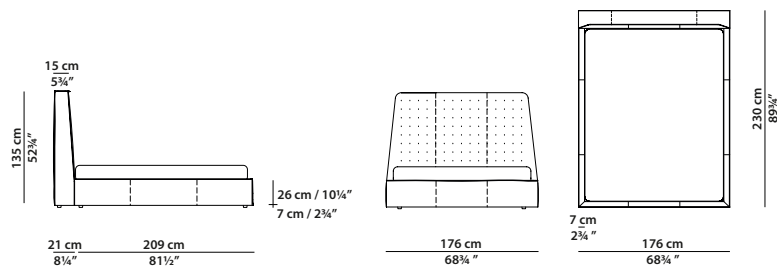

INNSBRUCK

Paola Navone

196 x 239
Kashmir Saphir
Midnight Avio

176 x 282 | Kashmir Sucre | p.Extra Opal
Midnight Powder + Gun

176 x 230 h135 | 1,45 m³

Letto da parete. Rete 160 x 200 cm,
62½ x 78" compresa nel prezzo.
Wall bed. 160 x 200 cm,
62½ x 78" spring base included.

196 x 230 h135 | 1,60 m³

Letto da parete. Rete 180 x 200 cm,
70¼ x 78" compresa nel prezzo.
Wall bed. 180 x 200 cm,
70¼ x 78" spring base included.

216 x 230 h135 | 1,75 m³

Letto da parete. Rete 200 x 200 cm,
78 x 78" compresa nel prezzo.
Wall bed. 200 x 200 cm,
78 x 78" spring base included.

176 x 239 h135 | 1,45 m³

Letto da centro stanza. Rete 160 x 200 cm,
62½ x 78" compresa nel prezzo.
Freestanding bed. 160 x 200 cm,
62½ x 78" spring base included.

196 x 239 h135 | 1,60 m³

Letto da centro stanza. Rete 180 x 200 cm,
70¼ x 78" compresa nel prezzo.
Freestanding bed. 180 x 200 cm,
70¼ x 78" spring base included.

196 x 282 h135 | 2,10 m³

Letto con panca. Rete 180 x 200 cm,
70¾ x 78" compresa nel prezzo.
Bed with bench. 180 x 200 cm,
70¾ x 78" spring base included.

216 x 282 h135 | 2,25 m³

Letto con panca. Rete 200 x 200 cm,
78 x 78" compresa nel prezzo.
Bed with bench. 200 x 200 cm,
78 x 78" spring base included.