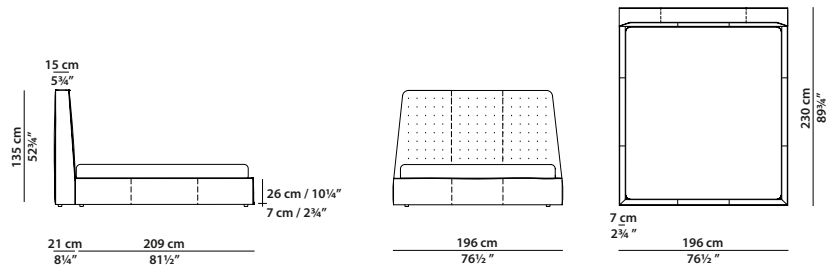

INNSBRUCK

Paola Navone

196 x 239
Kashmir Saphir
Midnight Avio

176 x 282 | Kashmir Sucre | p.Extra Opal
Midnight Powder + Gun

176 x 230 h135 | 1,45 m³

Letto da parete. Rete 160 x 200 cm,
62½ x 78" compresa nel prezzo.
Wall bed. 160 x 200 cm,
62½ x 78" spring base included.

196 x 230 h135 | 1,60 m³

Letto da parete. Rete 180 x 200 cm,
70¼ x 78" compresa nel prezzo.
Wall bed. 180 x 200 cm,
70¼ x 78" spring base included.

216 x 230 h135 | 1,75 m³

Letto da parete. Rete 200 x 200 cm,
78 x 78" compresa nel prezzo.
Wall bed. 200 x 200 cm,
78 x 78" spring base included.

176 x 239 h135 | 1,45 m³

Letto da centro stanza. Rete 160 x 200 cm,
62½ x 78" compresa nel prezzo.
Freestanding bed. 160 x 200 cm,
62½ x 78" spring base included.

196 x 239 h135 | 1,60 m³

Letto da centro stanza. Rete 180 x 200 cm,
70¼ x 78" compresa nel prezzo.
Freestanding bed. 180 x 200 cm,
70¼ x 78" spring base included.

196 x 282 h135 | 2,10 m³

Letto con panca. Rete 180 x 200 cm,
70¾ x 78" compresa nel prezzo.
Bed with bench. 180 x 200 cm,
70¾ x 78" spring base included.

216 x 282 h135 | 2,25 m³

Letto con panca. Rete 200 x 200 cm,
78 x 78" compresa nel prezzo.
Bed with bench. 200 x 200 cm,
78 x 78" spring base included.