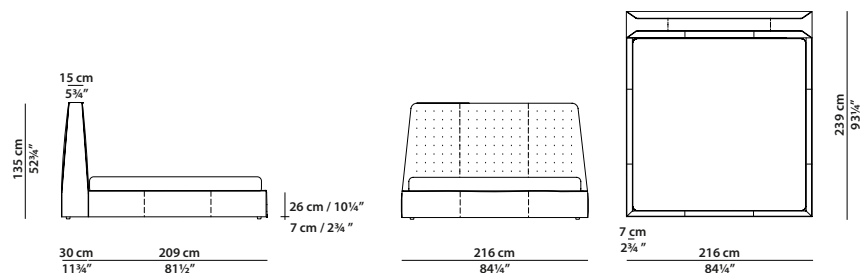

Letto da parete. Rete con doghe in legno 180 x 200 cm, 70¼ x 78" compresa nel prezzo.
Wall bed. 180 x 200 cm, 70¼ x 78" slatted base included.

216 x 230 h135 | 1,75 m³

Letto da parete. Rete con doghe in legno 200 x 200 cm, 78 x 78" compresa nel prezzo.
Wall bed. 200 x 200 cm, 78 x 78" slatted base included.

176 x 239 h135 | 1,45 m³

Letto da centro stanza. Rete con doghe in legno 160 x 200 cm, 62½ x 78" compresa nel prezzo.
Freestanding bed. 160 x 200 cm, 62½ x 78" slatted base included.

196 x 239 h135 | 1,60 m³

Letto da centro stanza. Rete con doghe in legno 180 x 200 cm, 70¼ x 78" compresa nel prezzo.
Freestanding bed. 180 x 200 cm, 70¼ x 78" slatted base included.

216 x 239 h135 | 1,75 m³

Letto da centro stanza. Rete con doghe in legno 200 x 200 cm, 78 x 78" compresa nel prezzo.
Freestanding bed. 200 x 200 cm, 78 x 78" slatted base included.

176 x 282 h135 | 1,90 m³

Letto con panca. Rete con doghe in legno
160 x 200 cm, 62½ x 78" compresa nel prezzo.
Bed with bench. 160 x 200 cm, 62½ x 78"
slatted base included.

196 x 282 h135 | 2,10 m³

Letto con panca. Rete con doghe in legno
180 x 200 cm, 70¼ x 78" compresa nel prezzo.
Bed with bench. 180 x 200 cm, 70¼ x 78"
slatted base included.