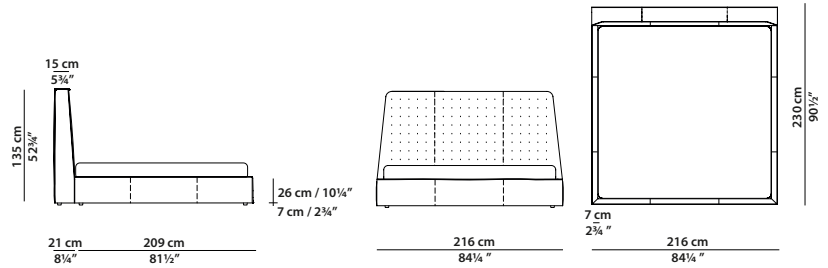

Available in soft leathers only. 

176 x 230 h135 | 1,45 m³

Letto da parete. Rete con doghe in legno 160 x 200 cm, 62½ x 78" compresa nel prezzo.
Wall bed. 160 x 200 cm, 62½ x 78" slatted base included.

196 x 230 h135 | 1,60 m³

Letto da parete. Rete con doghe in legno 180 x 200 cm, 70¼ x 78" compresa nel prezzo.
Wall bed. 180 x 200 cm, 70¼ x 78" slatted base included.

216 x 230 h135 | 1,75 m³

Letto da parete. Rete con doghe in legno 200 x 200 cm, 78 x 78" compresa nel prezzo.
Wall bed. 200 x 200 cm, 78 x 78" slatted base included.

176 x 239 h135 | 1,45 m³

Letto da centro stanza. Rete con doghe in legno 160 x 200 cm, 62½ x 78" compresa nel prezzo.
Freestanding bed. 160 x 200 cm, 62½ x 78" slatted base included.

196 x 239 h135 | 1,60 m³

176 x 282 h135 | 1,90 m³

Letto con panca. Rete con doghe in legno
160 x 200 cm, 62½ x 78" compresa nel prezzo.
Bed with bench. 160 x 200 cm, 62½ x 78"
slatted base included.

196 x 282 h135 | 2,10 m³

Letto con panca. Rete con doghe in legno
180 x 200 cm, 70¼ x 78" compresa nel prezzo.
Bed with bench. 180 x 200 cm, 70¼ x 78"
slatted base included.