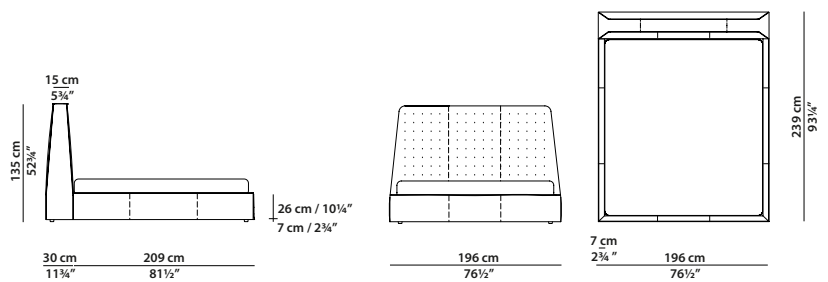

Letto da parete. Rete con doghe in legno 180 x 200 cm, 70¼ x 78" compresa nel prezzo.
Wall bed. 180 x 200 cm, 70¼ x 78" slatted base included.

216 x 230 h135 | 1,75 m³

Letto da parete. Rete con doghe in legno 200 x 200 cm, 78 x 78" compresa nel prezzo.
Wall bed. 200 x 200 cm, 78 x 78" slatted base included.

176 x 239 h135 | 1,45 m³

Letto da centro stanza. Rete con doghe in legno 160 x 200 cm, 62½ x 78" compresa nel prezzo.
Freestanding bed. 160 x 200 cm, 62½ x 78" slatted base included.

196 x 239 h135 | 1,60 m³

Letto da centro stanza. Rete con doghe in legno 180 x 200 cm, 70¼ x 78" compresa nel prezzo.
Freestanding bed. 180 x 200 cm, 70¼ x 78" slatted base included.

216 x 239 h135 | 1,75 m³

Letto da centro stanza. Rete con doghe in legno 200 x 200 cm, 78 x 78" compresa nel prezzo.
Freestanding bed. 200 x 200 cm, 78 x 78" slatted base included.

176 x 282 h135 | 1,90 m³

Letto con panca. Rete con doghe in legno
160 x 200 cm, 62½ x 78" compresa nel prezzo.
Bed with bench. 160 x 200 cm, 62½ x 78"
slatted base included.

196 x 282 h135 | 2,10 m³

Letto con panca. Rete con doghe in legno
180 x 200 cm, 70¼ x 78" compresa nel prezzo.
Bed with bench. 180 x 200 cm, 70¼ x 78"
slatted base included.