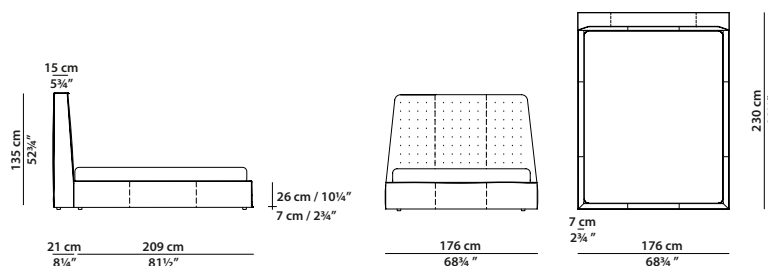

Available in soft leathers only. 

176 x 230 h135 | 1,45 m³

Letto da parete. Rete con doghe in legno 160 x 200 cm, 62½ x 78" compresa nel prezzo.
Wall bed. 160 x 200 cm, 62½ x 78" slatted base included.

196 x 230 h135 | 1,60 m³

Letto da parete. Rete con doghe in legno 180 x 200 cm, 70¼ x 78" compresa nel prezzo.
Wall bed. 180 x 200 cm, 70¼ x 78" slatted base included.

216 x 230 h135 | 1,75 m³

Letto da parete. Rete con doghe in legno 200 x 200 cm, 78 x 78" compresa nel prezzo.
Wall bed. 200 x 200 cm, 78 x 78" slatted base included.

176 x 239 h135 | 1,45 m³

Letto da centro stanza. Rete con doghe in legno 160 x 200 cm, 62½ x 78" compresa nel prezzo.
Freestanding bed. 160 x 200 cm, 62½ x 78" slatted base included.

196 x 239 h135 | 1,60 m³

216 x 282 h135 | 2,25 m³

Letto con panca. Rete con doghe in legno
200 x 200 cm, 78 x 78" compresa nel prezzo.
Bed with bench. 200 x 200 cm, 78 x 78"
slatted base included.