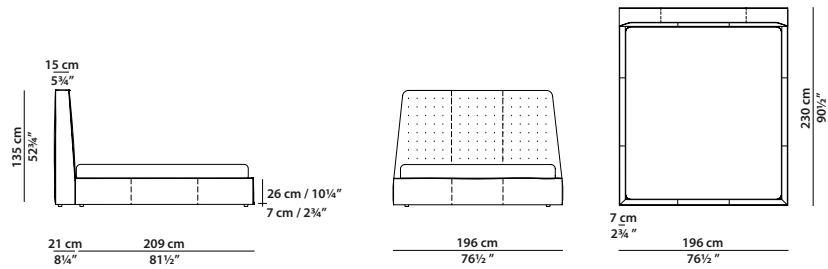

Available in soft leathers only. 

176 x 230 h135 | 1,45 m³

Letto da parete. Rete con doghe in legno 160 x 200 cm, 62½ x 78" compresa nel prezzo.
Wall bed. 160 x 200 cm, 62½ x 78" slatted base included.

196 x 230 h135 | 1,60 m³

Letto da parete. Rete con doghe in legno 180 x 200 cm, 70¼ x 78" compresa nel prezzo.
Wall bed. 180 x 200 cm, 70¼ x 78" slatted base included.

216 x 230 h135 | 1,75 m³

Letto da parete. Rete con doghe in legno 200 x 200 cm, 78 x 78" compresa nel prezzo.
Wall bed. 200 x 200 cm, 78 x 78" slatted base included.

176 x 239 h135 | 1,45 m³

Letto da centro stanza. Rete con doghe in legno 160 x 200 cm, 62½ x 78" compresa nel prezzo.
Freestanding bed. 160 x 200 cm, 62½ x 78" slatted base included.

196 x 239 h135 | 1,60 m³

176 x 282 h135 | 1,90 m³

Letto con panca. Rete con doghe in legno
160 x 200 cm, 62½ x 78" compresa nel prezzo.
Bed with bench. 160 x 200 cm, 62½ x 78"
slatted base included.

196 x 282 h135 | 2,10 m³

Letto con panca. Rete con doghe in legno
180 x 200 cm, 70¼ x 78" compresa nel prezzo.
Bed with bench. 180 x 200 cm, 70¼ x 78"
slatted base included.