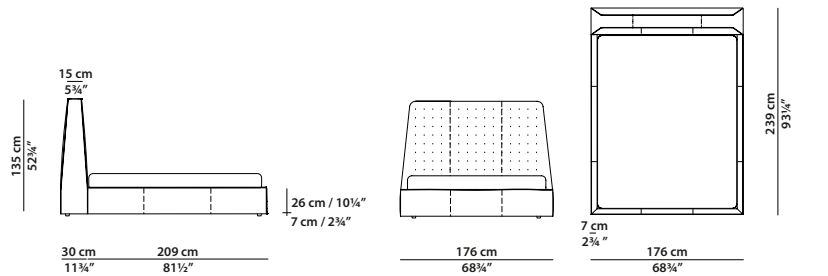

Available in soft leathers only. 

176 x 230 h135 | 1,45 m³

Letto da parete. Rete con doghe in legno 160 x 200 cm, 62½ x 78" compresa nel prezzo.
Wall bed. 160 x 200 cm, 62½ x 78" slatted base included.

196 x 230 h135 | 1,60 m³

Letto da parete. Rete con doghe in legno 180 x 200 cm, 70¼ x 78" compresa nel prezzo.
Wall bed. 180 x 200 cm, 70¼ x 78" slatted base included.

216 x 230 h135 | 1,75 m³

Letto da parete. Rete con doghe in legno 200 x 200 cm, 78 x 78" compresa nel prezzo.
Wall bed. 200 x 200 cm, 78 x 78" slatted base included.

176 x 239 h135 | 1,45 m³

Letto da centro stanza. Rete con doghe in legno 160 x 200 cm, 62½ x 78" compresa nel prezzo.
Freestanding bed. 160 x 200 cm, 62½ x 78" slatted base included.

196 x 239 h135 | 1,60 m³

176 x 282 h135 | 1,90 m³

Letto con panca. Rete con doghe in legno
160 x 200 cm, 62½ x 78" compresa nel prezzo.
Bed with bench. 160 x 200 cm, 62½ x 78"
slatted base included.

196 x 282 h135 | 2,10 m³

Letto con panca. Rete con doghe in legno
180 x 200 cm, 70¼ x 78" compresa nel prezzo.
Bed with bench. 180 x 200 cm, 70¼ x 78"
slatted base included.