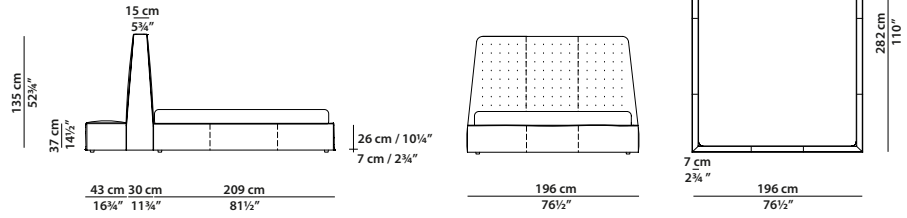

176 x 239 h135 | 1,45 m³

Letto da centro stanza. Rete con doghe in legno 160 x 200 cm, 62½ x 78" compresa nel prezzo.
Freestanding bed. 160 x 200 cm, 62½ x 78" slatted base included.

196 x 239 h135 | 1,60 m³

Letto da centro stanza. Rete con doghe in legno 180 x 200 cm, 70¼ x 78" compresa nel prezzo.
Freestanding bed. 180 x 200 cm, 70¼ x 78" slatted base included.

216 x 239 h135 | 1,75 m³

Letto da centro stanza. Rete con doghe in legno 200 x 200 cm, 78 x 78" compresa nel prezzo.
Freestanding bed. 200 x 200 cm, 78 x 78" slatted base included.

176 x 282 h135 | 1,90 m³

Letto con panca. Rete con doghe in legno
160 x 200 cm, 62½ x 78" compresa nel prezzo.
Bed with bench. 160 x 200 cm, 62½ x 78"
slatted base included.

196 x 282 h135 | 2,10 m³

Letto con panca. Rete con doghe in legno
180 x 200 cm, 70¼ x 78" compresa nel prezzo.
Bed with bench. 180 x 200 cm, 70¼ x 78"
slatted base included.

216 x 282 h135 | 2,25 m³

Letto con panca. Rete con doghe in legno
200 x 200 cm, 78 x 78" compresa nel prezzo.
Bed with bench. 200 x 200 cm, 78 x 78"
slatted base included.