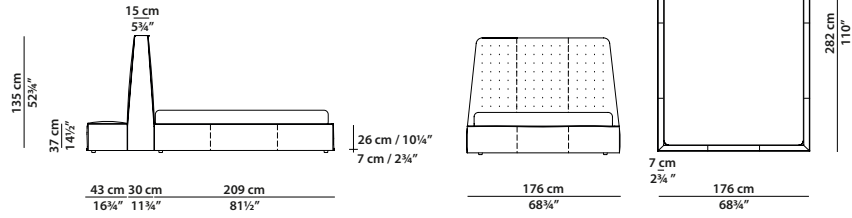

Letto da parete. Rete con doghe in legno 180 x 200 cm, 70¼ x 78" compresa nel prezzo.
Wall bed. 180 x 200 cm, 70¼ x 78" slatted base included.

216 x 230 h135 | 1,75 m³

Letto da parete. Rete con doghe in legno 200 x 200 cm, 78 x 78" compresa nel prezzo.
Wall bed. 200 x 200 cm, 78 x 78" slatted base included.

176 x 239 h135 | 1,45 m³

Letto da centro stanza. Rete con doghe in legno 160 x 200 cm, 62½ x 78" compresa nel prezzo.
Freestanding bed. 160 x 200 cm, 62½ x 78" slatted base included.

196 x 239 h135 | 1,60 m³

Letto da centro stanza. Rete con doghe in legno 180 x 200 cm, 70¼ x 78" compresa nel prezzo.
Freestanding bed. 180 x 200 cm, 70¼ x 78" slatted base included.

216 x 239 h135 | 1,75 m³

Letto da centro stanza. Rete con doghe in legno 200 x 200 cm, 78 x 78" compresa nel prezzo.
Freestanding bed. 200 x 200 cm, 78 x 78" slatted base included.

176 x 282 h135 | 1,90 m³

Letto con panca. Rete con doghe in legno
160 x 200 cm, 62½ x 78" compresa nel prezzo.
Bed with bench. 160 x 200 cm, 62½ x 78"
slatted base included.

196 x 282 h135 | 2,10 m³

Letto con panca. Rete con doghe in legno
180 x 200 cm, 70¼ x 78" compresa nel prezzo.
Bed with bench. 180 x 200 cm, 70¼ x 78"
slatted base included.