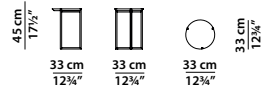

### Ø33 h45

Tavolino.

**Disponibile solo con top in pietra.**

Small table.

**Available with stone top only.**