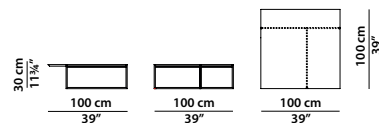

100 x 100 h30

Tavolino.

Disponibile con top in pietra o in pelle.

Small table.

Available with stone or leather top.