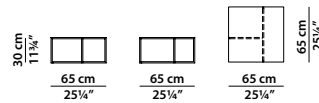

### Ø33 h45

Tavolino.

**Disponibile solo con top in pietra.**

Small table.

**Available with stone top only.**

### Ø70 h30

Tavolino.

**Disponibile solo con top in pietra.**

Small table.

**Available with stone top only.**

### 65 x 65 h30

Tavolino.

**Disponibile con top in pietra o in pelle.**

Small table.

**Available with stone or leather top.**