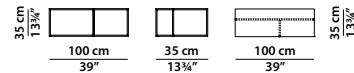

100 x 35 h35

Tavolino.

Disponibile con top in pietra o in pelle.

Small table.

Available with stone or leather top.