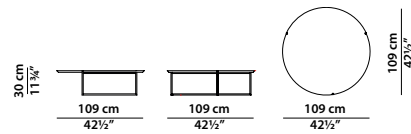

### Ø70 h30

Tavolino.

**Disponibile solo con top in pietra.**

Small table.

**Available with stone top only.**

### 65 x 65 h30

Tavolino.

**Disponibile con top in pietra o in pelle.**

Small table.

**Available with stone or leather top.**

### 100 x 35 h35

Tavolino.

**Disponibile con top in pietra o in pelle.**

Small table.

**Available with stone or leather top.**

### Ø109 h30

Tavolino.

**Disponibile solo con top in pietra.**

Small table.

**Available with stone top only.**