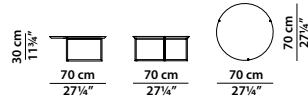

### Ø33 h45

Tavolino.

**Disponibile solo con top in pietra.**

Small table.

**Available with stone top only.**

### Ø70 h30

Tavolino.

**Disponibile solo con top in pietra.**

Small table.

**Available with stone top only.**