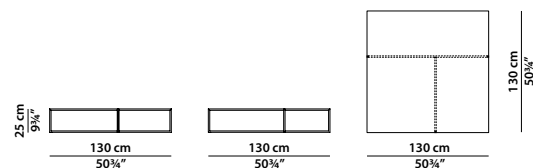

### Ø33 h45

Tavolino.

**Disponibile solo con top in pietra.**

Small table.

**Available with stone top only.**

### Ø109 h30

Tavolino.

**Disponibile solo con top in pietra.**

Small table.

**Available with stone top only.**

### 100 x 100 h30

Tavolino.

**Disponibile con top in pietra o in pelle.**

Small table.

**Available with stone or leather top.**

### 130 x 130 h25

Tavolino.

**Disponibile solo con top in pelle.**

Small table.

**Available with leather top only.**

195 x 80 h35

Tavolino.

**Disponibile con top in pietra o in pelle.**