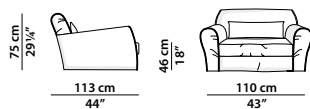

Kashmir Sucre

110 x 113 h75 | 1,10 m³

Poltrona. Armchair.

92 x 62 h46 | 0,35 m³

Pouf.