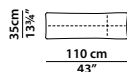

Palletised box equipped with two sensors to check for any damage during transport. (Refer to "Important information").

50 x 53 h58

Pouf. Pouf.

80 x 70 h60

Poltroncina. Little armchair.

180 x 90 h60

Divano. Sofa

240 x 100 h58

Divano. Sofa.

98 x 200 h58

Lettino. Beach lounger.

110 x 35

Cuscino di schienale per divano 180.
Back cushion for 180 sofa.

170 x 35

Cuscino di schienale per divano 240.
Back cushion for 240 sofa.