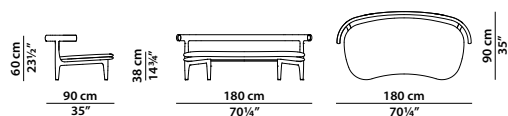

Palletised box equipped with two sensors to check for any damage during transport. (Refer to "Important information").

50 x 53 h58

Pouf. Pouf.

80 x 70 h60

Poltroncina. Little armchair.

180 x 90 h60

Divano. Sofa

240 x 100 h58

Divano. Sofa.

98 x 200 h58

Lettino. Beach lounger.

110 x 35

Cuscino di schienale per divano 180.
Back cushion for 180 sofa.

170 x 35

Cuscino di schienale per divano 240.
Back cushion for 240 sofa.