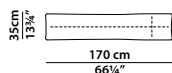

240 x 100 h58

Divano. Sofa.

98 x 200 h58

Lettino. Beach lounger.

110 x 35

Cuscino di schienale per divano 180.
Back cushion for 180 sofa.

170 x 35

Cuscino di schienale per divano 240.
Back cushion for 240 sofa.