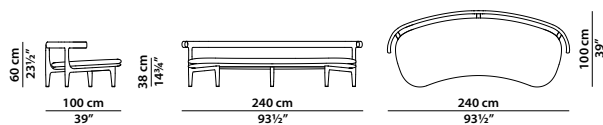

Palletised box equipped with two sensors to check for any damage during transport. (Refer to "Important information").

50 x 53 h58

Pouf. Pouf.

80 x 70 h60

Poltroncina. Little armchair.

180 x 90 h60

Divano. Sofa

240 x 100 h58

Divano. Sofa.

98 x 200 h58

Lettino. Beach lounger.

110 x 35

Cuscino di schienale per divano 180.
Back cushion for 180 sofa.

170 x 35

Cuscino di schienale per divano 240.
Back cushion for 240 sofa.