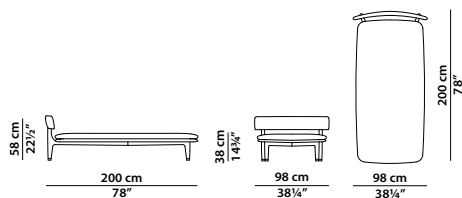

Palletised box equipped with two sensors to check for any damage during transport. (Refer to "Important information").

50 x 53 h58

Pouf. Pouf.

80 x 70 h60

Poltroncina. Little armchair.

180 x 90 h60

Divano. Sofa

240 x 100 h58

Divano. Sofa.

98 x 200 h58

Lettino. Beach lounger.

110 x 35

Cuscino di schienale per divano 180.
Back cushion for 180 sofa.

170 x 35

Cuscino di schienale per divano 240.
Back cushion for 240 sofa.

55 x 25

Cuscino. Cushion.

45 x 35

Cuscino. Cushion.

45 x 45

Cuscino. Cushion.