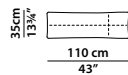

110 x 35

Cuscino schienale divano 180x90.
180x90 sofa back cushion.