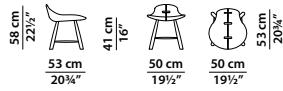

### 50 x 53 h58

Pouf.