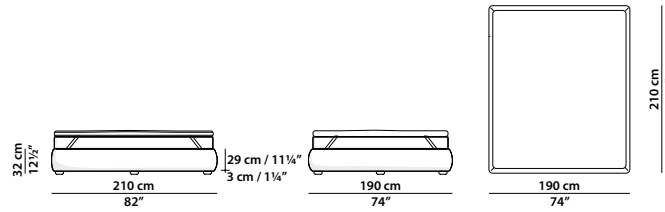

**The folding headboard is available on request with a surcharge of 18%.
Available in soft leathers only. ζ**

268 x 13 h152 | 0,70 m³

Testata. Headboard.

170 x 210 h32 | 1,40 m³

Sommier per materasso
160 x 200 cm, 62½ x 78".
Sommier for mattress
160 x 200 cm, 62½ x 78".

190 x 210 h32 | 1,70 m³

Sommier per materasso
180 x 200 cm, 70¼ x 78".
Sommier for mattress
180 x 200 cm, 70¼ x 78".

210 x 210 h32 | 1,85 m³

Sommier per materasso
200 x 200 cm, 78 x 78".
Sommier for mattress
200 x 200 cm, 78 x 78".

268 x 223 h152 | 2,10 m³

Letto. Sommier per materasso
160 x 200 cm, 62½ x 78".
Bed. Sommier for mattress
160 x 200 cm, 62½ x 78".

268 x 223 h152 | 2,40 m³

Letto. Sommier per materasso
180 x 200 cm, 70¼ x 78".
Bed. Sommier for mattress
180 x 200 cm, 70¼ x 78".

268 x 223 h152 | 2,55 m³

Letto. Sommier per materasso
200 x 200 cm, 78 x 78".
Bed. Sommier for mattress
200 x 200 cm, 78 x 78".