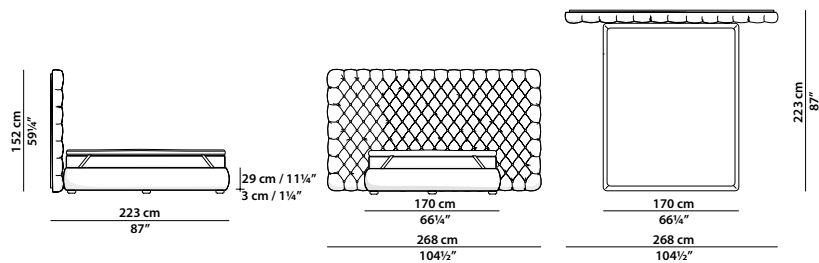

**The folding headboard is available on request with a surcharge of 18%.
Available in soft leathers only. ζ**

268 x 13 h152 | 0,70 m³

Testata. Headboard.

170 x 210 h32 | 1,40 m³

Sommier per materasso
160 x 200 cm, 62½ x 78".
Sommier for mattress
160 x 200 cm, 62½ x 78".

190 x 210 h32 | 1,70 m³

Sommier per materasso
180 x 200 cm, 70¼ x 78".
Sommier for mattress
180 x 200 cm, 70¼ x 78".

210 x 210 h32 | 1,85 m³

Sommier per materasso
200 x 200 cm, 78 x 78".
Sommier for mattress
200 x 200 cm, 78 x 78".

268 x 223 h152 | 2,10 m³

Letto. Sommier per materasso
160 x 200 cm, 62½ x 78".
Bed. Sommier for mattress
160 x 200 cm, 62½ x 78".

268 x 223 h152 | 2,40 m³

Letto. Sommier per materasso
180 x 200 cm, 70¼ x 78".
Bed. Sommier for mattress
180 x 200 cm, 70¼ x 78".

268 x 223 h152 | 2,55 m³

Letto. Sommier per materasso
200 x 200 cm, 78 x 78".
Bed. Sommier for mattress
200 x 200 cm, 78 x 78".