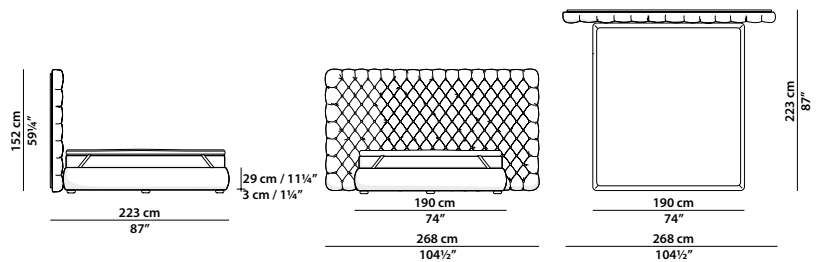

**The folding headboard is available on request with a surcharge of 18%.
Available in soft leathers only. ζ**

268 x 13 h152 | 0,70 m³

Testata. Headboard.

170 x 210 h32 | 1,40 m³

Sommier per materasso
160 x 200 cm, 62½ x 78".
Sommier for mattress
160 x 200 cm, 62½ x 78".

190 x 210 h32 | 1,70 m³

Sommier per materasso
180 x 200 cm, 70¼ x 78".
Sommier for mattress
180 x 200 cm, 70¼ x 78".

210 x 210 h32 | 1,85 m³

Sommier per materasso
200 x 200 cm, 78 x 78".
Sommier for mattress
200 x 200 cm, 78 x 78".

268 x 223 h152 | 2,10 m³

Letto. Sommier per materasso
160 x 200 cm, 62½ x 78".
Bed. Sommier for mattress
160 x 200 cm, 62½ x 78".

268 x 223 h152 | 2,40 m³

Letto. Sommier per materasso
180 x 200 cm, 70¼ x 78".
Bed. Sommier for mattress
180 x 200 cm, 70¼ x 78".

268 x 223 h152 | 2,55 m³

Letto. Sommier per materasso
200 x 200 cm, 78 x 78".
Bed. Sommier for mattress
200 x 200 cm, 78 x 78".