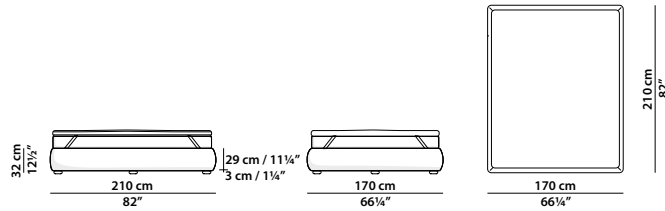

**The folding headboard is available on request with a surcharge of 18%.
Available in soft leathers only. ζ**

268 x 13 h152 | 0,70 m³

Testata. Headboard.

170 x 210 h32 | 1,40 m³

Sommier per materasso
160 x 200 cm, 62½ x 78".
Sommier for mattress
160 x 200 cm, 62½ x 78".

190 x 210 h32 | 1,70 m³

Sommier per materasso
180 x 200 cm, 70¼ x 78".
Sommier for mattress
180 x 200 cm, 70¼ x 78".

210 x 210 h32 | 1,85 m³

Sommier per materasso
200 x 200 cm, 78 x 78".
Sommier for mattress
200 x 200 cm, 78 x 78".

268 x 223 h152 | 2,10 m³

Letto. Sommier per materasso
160 x 200 cm, 62½ x 78".
Bed. Sommier for mattress
160 x 200 cm, 62½ x 78".

268 x 223 h152 | 2,40 m³

Letto. Sommier per materasso
180 x 200 cm, 70¼ x 78".
Bed. Sommier for mattress
180 x 200 cm, 70¼ x 78".

268 x 223 h152 | 2,55 m³

Letto. Sommier per materasso
200 x 200 cm, 78 x 78".
Bed. Sommier for mattress
200 x 200 cm, 78 x 78".