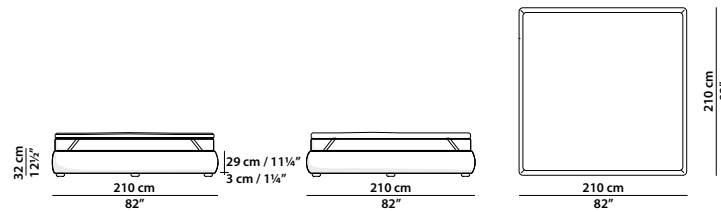

**The folding headboard is available on request with a surcharge of 18%.
Available in soft leathers only. ζ**

268 x 13 h152 | 0,70 m³

Testata. Headboard.

170 x 210 h32 | 1,40 m³

Sommier per materasso
160 x 200 cm, 62½ x 78".
Sommier for mattress
160 x 200 cm, 62½ x 78".

190 x 210 h32 | 1,70 m³

Sommier per materasso
180 x 200 cm, 70¼ x 78".
Sommier for mattress
180 x 200 cm, 70¼ x 78".

210 x 210 h32 | 1,85 m³

Sommier per materasso
200 x 200 cm, 78 x 78".
Sommier for mattress
200 x 200 cm, 78 x 78".

268 x 223 h152 | 2,10 m³

Letto. Sommier per materasso
160 x 200 cm, 62½ x 78".
Bed. Sommier for mattress
160 x 200 cm, 62½ x 78".

268 x 223 h152 | 2,40 m³

Letto. Sommier per materasso
180 x 200 cm, 70¼ x 78".
Bed. Sommier for mattress
180 x 200 cm, 70¼ x 78".

268 x 223 h152 | 2,55 m³

Letto. Sommier per materasso
200 x 200 cm, 78 x 78".
Bed. Sommier for mattress
200 x 200 cm, 78 x 78".