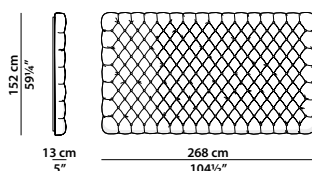

HEAVEN

Ottoperotto

268 x 223 | Nabuck Sable
Midnight Grape + Lavander

Struttura sommier monolitoco con liste di legno massello con imbottitura e piano di superficie continuo in poliuretano espanso ad alta densità. Sospensione elastica interna con struttura a molle Bonnel biconiche in filo d'acciaio da 2,2 mm temperato e fosfatato. Struttura testata in pannello multistrato. Imbottitura in poliuretano espanso a densità differenziata. Lavorazione capitonné eseguita a mano. Retro testata rifinita in velluto. **Materasso acquistabile separatamente.**

**A richiesta è possibile avere la testata pieghevole con un supplemento del 18%.
Disponibile solo in pelli morbide. ζ**

Single-part sommier made of solid-wood strips with padding and continuous top in high-density polyurethane foam. The flexible internal suspension consists of a Bonnel biconical spring structure made of 2,2 mm steel wire, hardened and phosphatised. Plywood panel frame. Filling in differentiated density polyurethane foam. Hand-made capitonné work. Velvet-covered back of the headboard. **A mattress can be purchased separately.**

**The folding headboard is available on request with a surcharge of 18%.
Available in soft leathers only. ζ**

268 x 13 h152 | 0,70 m³

Testata. Headboard.

170 x 210 h32 | 1,40 m³

Sommier per materasso
160 x 200 cm, 62½ x 78".
Sommier for mattress
160 x 200 cm, 62½ x 78".

190 x 210 h32 | 1,70 m³

Sommier per materasso
180 x 200 cm, 70¼ x 78".
Sommier for mattress
180 x 200 cm, 70¼ x 78".

210 x 210 h32 | 1,85 m³

Sommier per materasso
200 x 200 cm, 78 x 78".
Sommier for mattress
200 x 200 cm, 78 x 78".