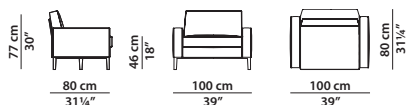

GODARD

Matteo Thun & Antonio Rodriguez

255 x 80 | Tuscany Lucca | p. Kashmir Charme.

156 x 78 | Tuscany Siena | p. Nabuck Saffron

Struttura in multistrato di abete e betulla. Basamento in faggio tinto noce scuro. Imbottitura in poliuretano espanso a densità differenziata con rivestimento in fibra acrilica. Molleggio a nastri elastici intrecciati di caucciù rivestito. Profilo decorativo nella medesima tonalità di cuoio; **a richiesta è possibile avere il profilo decorativo o il piano del cuscino di seduta e schienale nelle altre tonalità di cuoio previste dal catalogo.**

100 x 80 h77 | 0,85 m³

Poltrona. Armchair.

180 x 80 h77 | 1,55 m³

Divano. Sofa.

255 x 80 h77 | 2,15 m³

Divano. Sofa.

156 x 78 h46 | 0,75 m³

Panca. Bench.