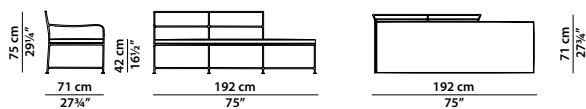

192 x 71 h75

Divano. Sofa.

68 x 58 h42

Pouf. Pouf.