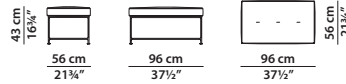

195 x 98 h84

Dormeuse con bracciolo dx/sx.
Cuscino di seduta unico.
Due cuscini da 55x55 inclusi.
Dormeuse with r/l armrest.
Unique seat cushion.
Two cushions 55x55 included.

265 x 98 h84

Divano.
Cuscino di seduta diviso in tre parti.
Tre cuscini da 75x55 inclusi.
Sofa.
Seat cushion divided into three parts.
Three cushions 75x55 included.

76 x 56 h43

Pouf con cuscineria trapuntata.
Pouf with quilted seat cushion.

96 x 56 h43

Pouf con cuscineria trapuntata.
Pouf with quilted seat cushion.

126 x 56 h43

Pouf con cuscineria trapuntata.
Pouf with quilted seat cushion.