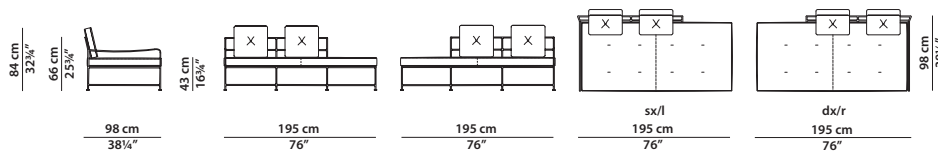

195 x 98 h84

Dormeuse con bracciolo dx/sx.
Cuscino di seduta unico.
Due cuscini da 55x55 inclusi.
Dormeuse with r/l armrest.
Unique seat cushion.
Two cushions 55x55 included.

265 x 98 h84

Divano.
Cuscino di seduta diviso in tre parti.
Tre cuscini da 75x55 inclusi.
Sofa.
Seat cushion divided into three parts.
Three cushions 75x55 included.