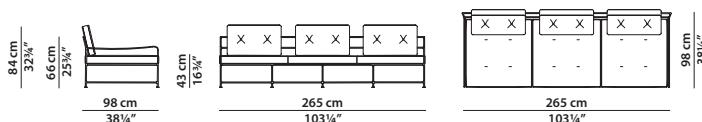

195 x 98 h84

Dormeuse con bracciolo dx/sx.
Cuscino di seduta unico.
Due cuscini da 55x55 inclusi.
Dormeuse with r/l armrest.
Unique seat cushion.
Two cushions 55x55 included.

265 x 98 h84

Divano.
Cuscino di seduta diviso in tre parti.
Tre cuscini da 75x55 inclusi.
Sofa.
Seat cushion divided into three parts.
Three cushions 75x55 included.