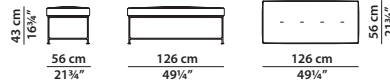

195 x 98 h84

Dormeuse con bracciolo dx/sx.
Cuscino di seduta unico.
Due cuscini da 55x55 inclusi.
Dormeuse with r/l armrest.
Unique seat cushion.
Two cushions 55x55 included.

265 x 98 h84

Divano.
Cuscino di seduta diviso in tre parti.
Tre cuscini da 75x55 inclusi.
Sofa.
Seat cushion divided into three parts.
Three cushions 75x55 included.

76 x 56 h43

Pouf con cuscineria trapuntata.
Pouf with quilted seat cushion.

96 x 56 h43

Pouf con cuscineria trapuntata.
Pouf with quilted seat cushion.

126 x 56 h43

Pouf con cuscineria trapuntata.
Pouf with quilted seat cushion.